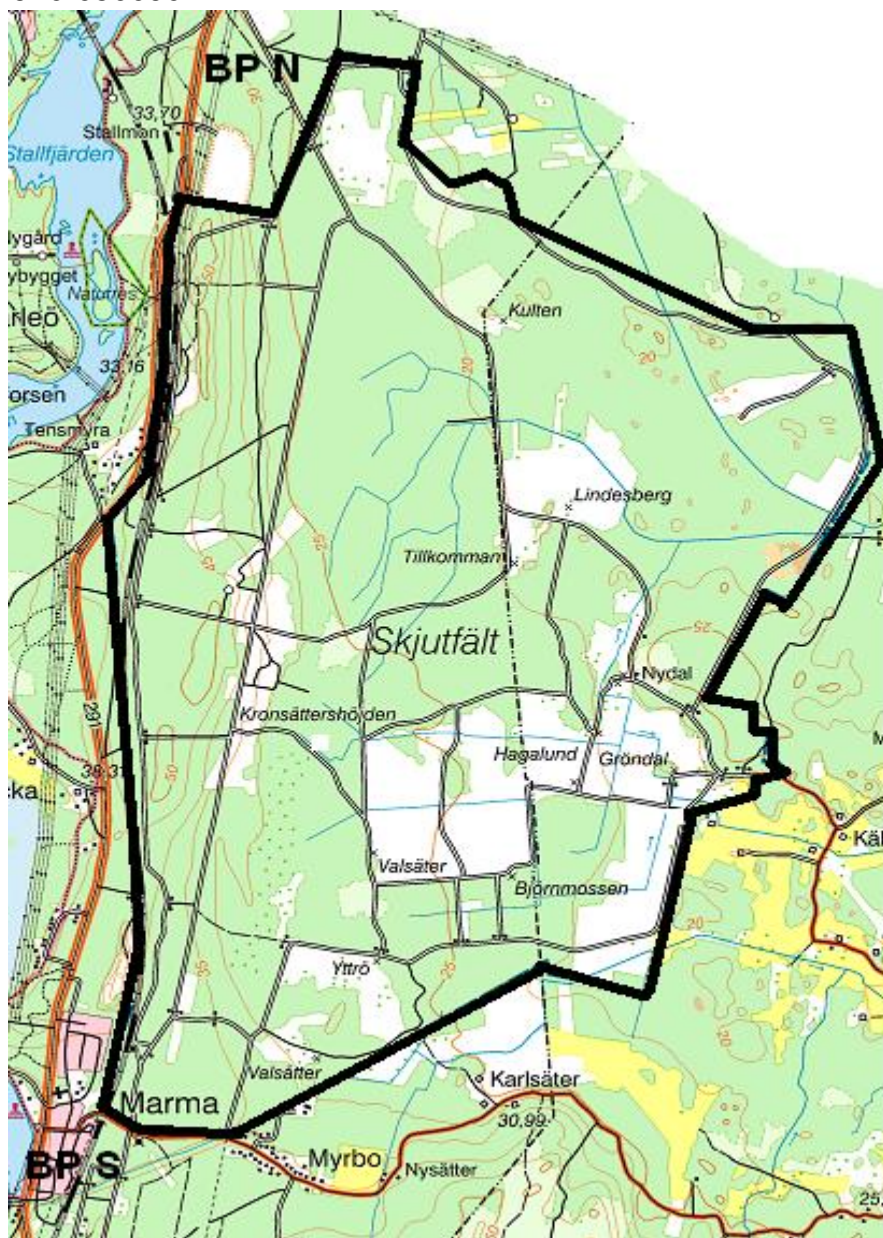

LIVGARDET
Övn- och skjutfältsavd
814 95 ÄLVKARLEBY
Tfn 076-6366067

2025-03-28
Skjutvarning för
MARMA SKJUTFÄLT

Övrigt:

OBSERVERA att det
ALLTID råder
FORDONSFÖRBUD samt
ELDNINGSFÖRBUD på
fältet. Även när det ej råder
tillträdesförbud.

Vid frågor:
Ring Marma skjutfält

**TILLTRÄDESFÖRBUD RÅDER INOM SPÄRRAT OMRÅDE
ENLIGT SKYDDSLAGEN 2010:305 2§**

V.517

<u>Måndag</u>	<u>Inget tillträdesförbud</u>
<u>Tisdag</u>	<u>250422 07.00 - 24.00</u>
<u>Onsdag</u>	<u>250423 00.00 - 24.00</u>
<u>Torsdag</u>	<u>250424 00.00 - 24.00</u>
<u>Fredag</u>	<u>250425 00.00 - 24.00</u>
<u>Lördag</u>	<u>250426 00.00 - 24.00</u>
<u>Söndag</u>	<u>250427 00.00 - 24.00</u>