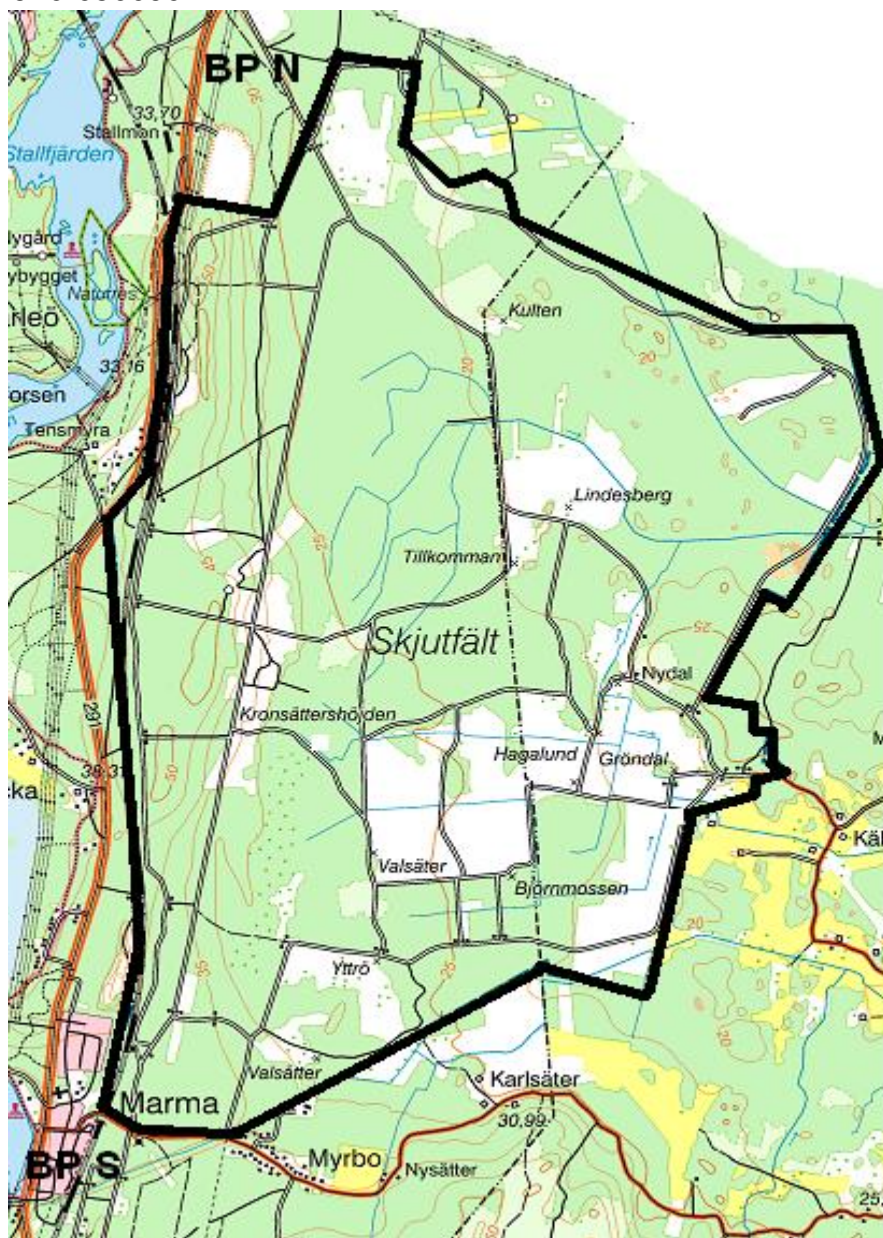

LIVGARDET  
Övn- och skjutfältsavd  
814 95 ÄLVKARLEBY  
Tfn 076-6366067

2024-08-26  
Skjutvarning för  
MARMA SKJUTFÄLT

**Övrigt:**

**OBSERVERA** att det  
**ALLTID** råder  
**FORDONSFÖRBUD** samt  
**ELDNINGSFÖRBUD** på  
fältet. Även när det ej råder  
tillträdesförbud.

**Vid frågor:**  
**Ring Marma skjutfält**

**TILLTRÄDESFÖRBUD RÅDER INOM SPÄRRAT OMRÅDE  
ENLIGT SKYDDSLAGEN 2010:305 2§**

**V.436**

<u>Måndag</u>	<u>Inget tillträdesförbud</u>
<u>Tisdag</u>	<u>240903 07.00 - 24.00</u>
<u>Onsdag</u>	<u>240904 00.00 - 24.00</u>
<u>Torsdag</u>	<u>240905 00.00 - 24.00</u>
<u>Fredag</u>	<u>240906 00.00 - 24.00</u>
<u>Lördag</u>	<u>240907 00.00 - 24.00</u>
<u>Söndag</u>	<u>240908 00.00 - 24.00</u>