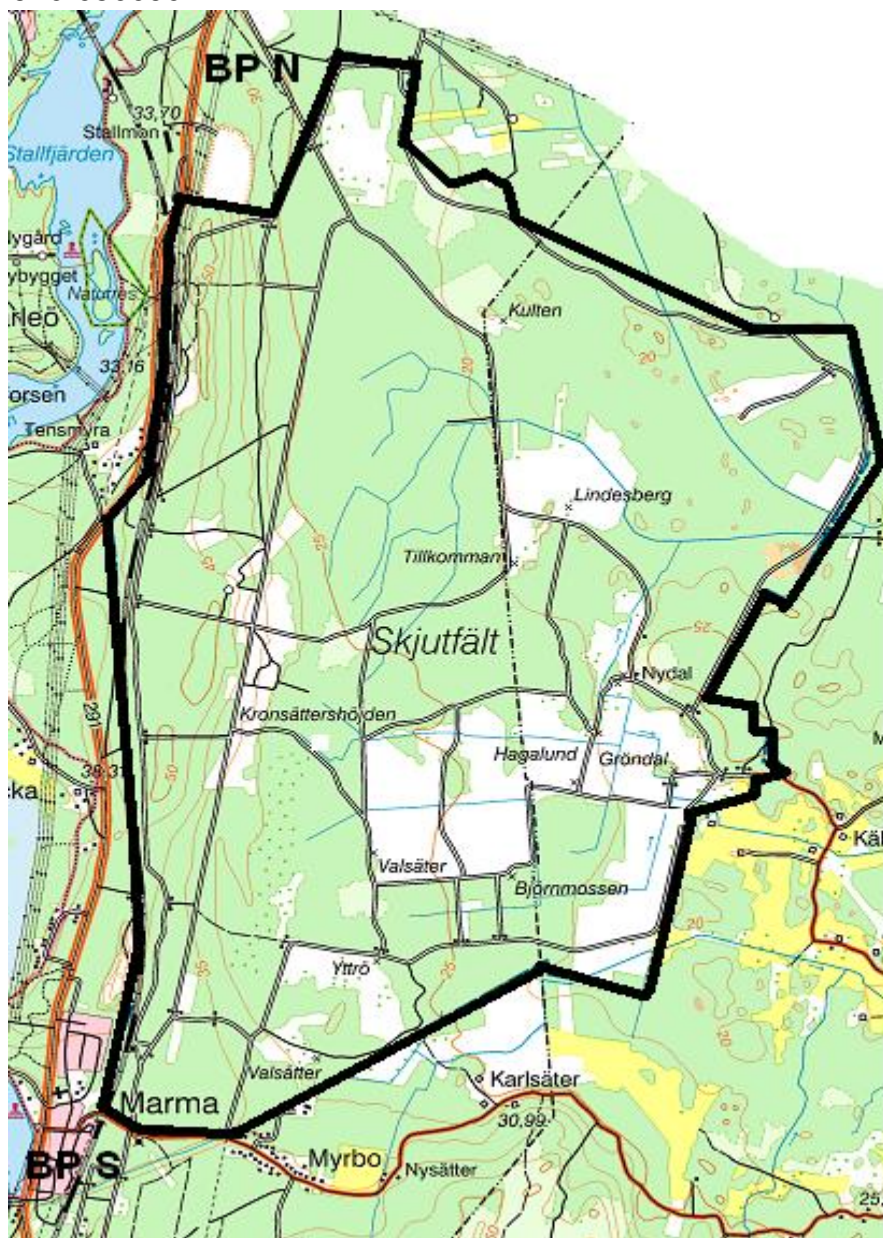

LIVGARDET
Övn- och skjutfältsavd
814 95 ÄLVKARLEBY
Tfn 076-6366067

2024-08-26
Skjutvarning för
MARMA SKJUTFÄLT

Övrigt:

OBSERVERA att det
ALLTID råder
FORDONSFÖRBUD samt
ELDNINGSFÖRBUD på
fältet. Även när det ej råder
tillträdesförbud.

Vid frågor:
Ring Marma skjutfält

TILLTRÄDESFÖRBUD RÅDER INOM SPÄRRAT OMRÅDE
ENLIGT SKYDDSLAGEN 2010:305 2§

V.438

<u>Måndag</u>	<u>240916</u>	<u>00.00 - 24.00</u>
<u>Tisdag</u>	<u>240917</u>	<u>00.00 - 24.00</u>
<u>Onsdag</u>	<u>240918</u>	<u>00.00 - 24.00</u>
<u>Torsdag</u>	<u>240919</u>	<u>00.00 - 24.00</u>
<u>Fredag</u>	<u>240920</u>	<u>00.00 - 24.00</u>
<u>Lördag</u>	<u>240921</u>	<u>00.00 - 24.00</u>
<u>Söndag</u>	<u>240922</u>	<u>00.00 - 24.00</u>