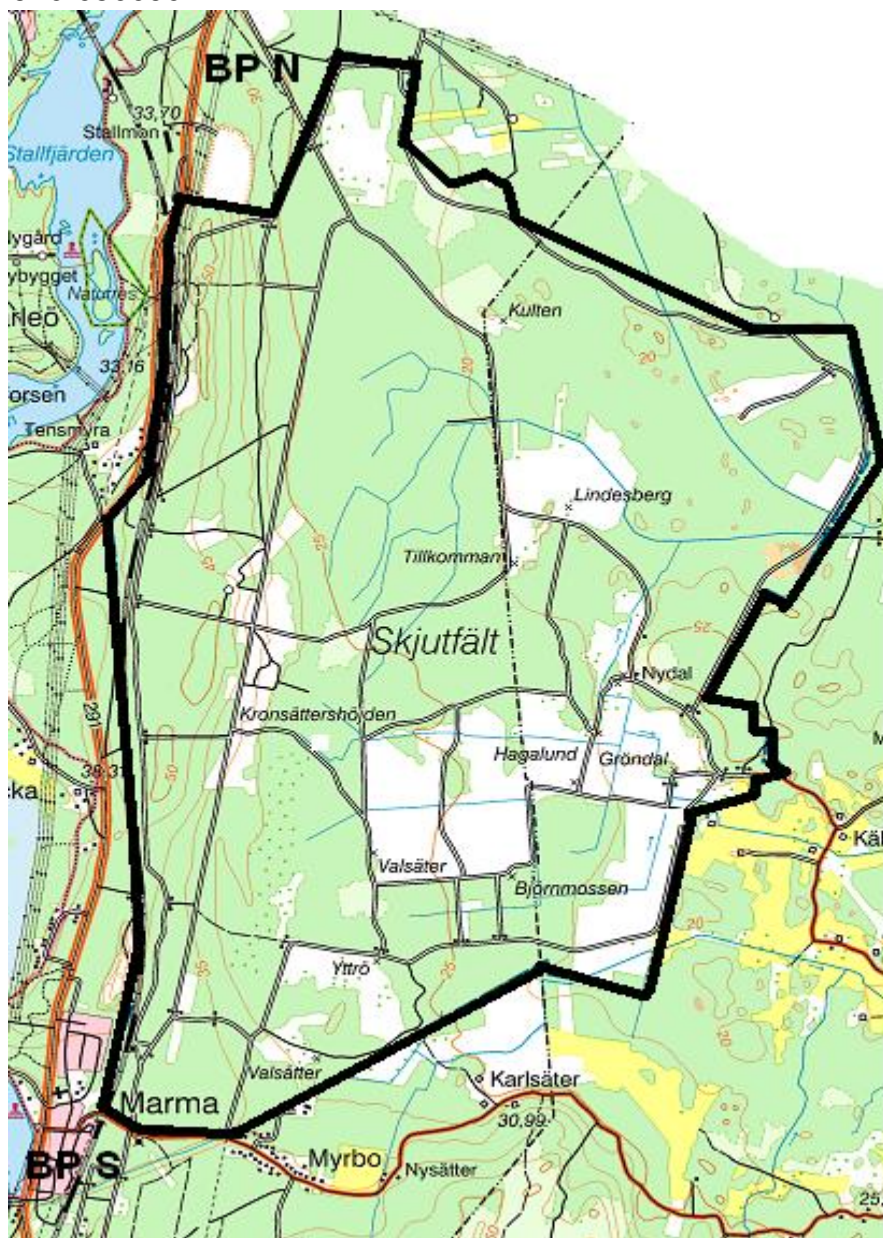

LIVGARDET
Övn- och skjutfältsavd
814 95 ÄLVKARLEBY
Tfn 076-6366067

2024-08-26
Skjutvarning för
MARMA SKJUTFÄLT

Övrigt:

OBSERVERA att det
ALLTID råder
FORDONSFÖRBUD samt
ELDNINGSFÖRBUD på
fältet. Även när det ej råder
tillträdesförbud.

Vid frågor:
Ring Marma skjutfält

**TILLTRÄDESFÖRBUD RÅDER INOM SPÄRRAT OMRÅDE
ENLIGT SKYDDSLAGEN 2010:305 2§**

V.440

<u>Måndag</u>	<u>Inget tillträdesförbud</u>
<u>Tisdag</u>	<u>Inget tillträdesförbud</u>
<u>Onsdag</u>	<u>241002 07.00 - 24.00</u>
<u>Torsdag</u>	<u>241003 00.00 - 24.00</u>
<u>Fredag</u>	<u>241004 00.00 - 24.00</u>
<u>Lördag</u>	<u>241005 00.00 - 24.00</u>
<u>Söndag</u>	<u>241006 00.00 - 24.00</u>