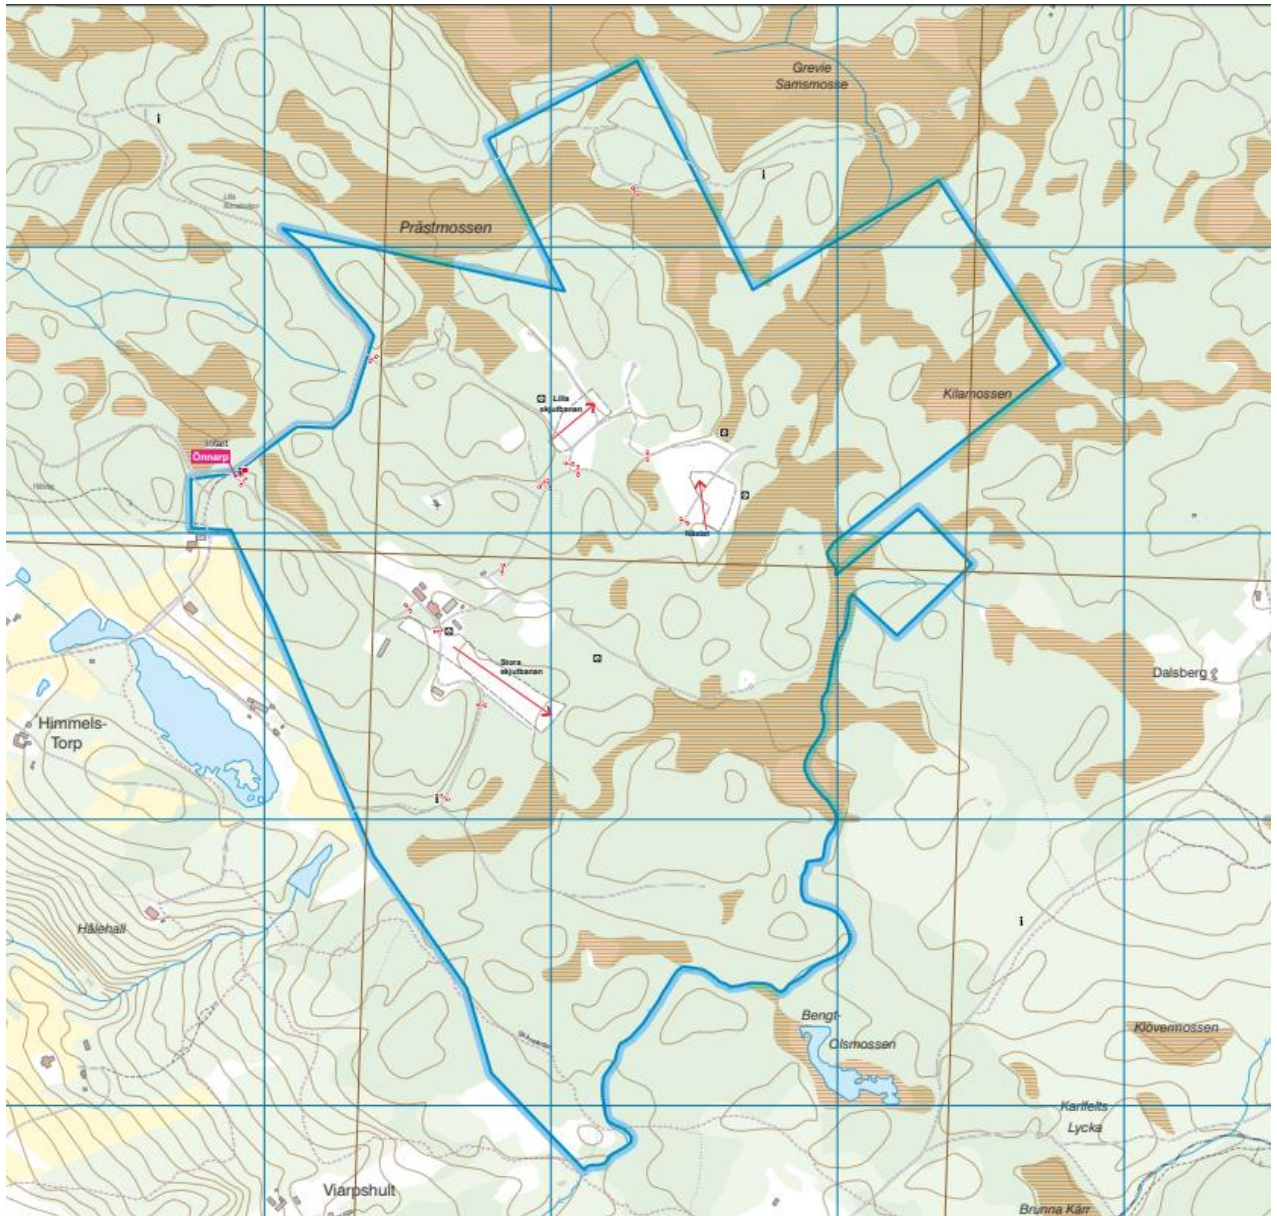

Områdeskarta Önnarp övningsfält

Karta: M7716-930026

Engblom, Mathias

C Garne

Handlingen är fastställd i Försvarsmaktens elektroniska dokument- och ärendehanteringssystem.