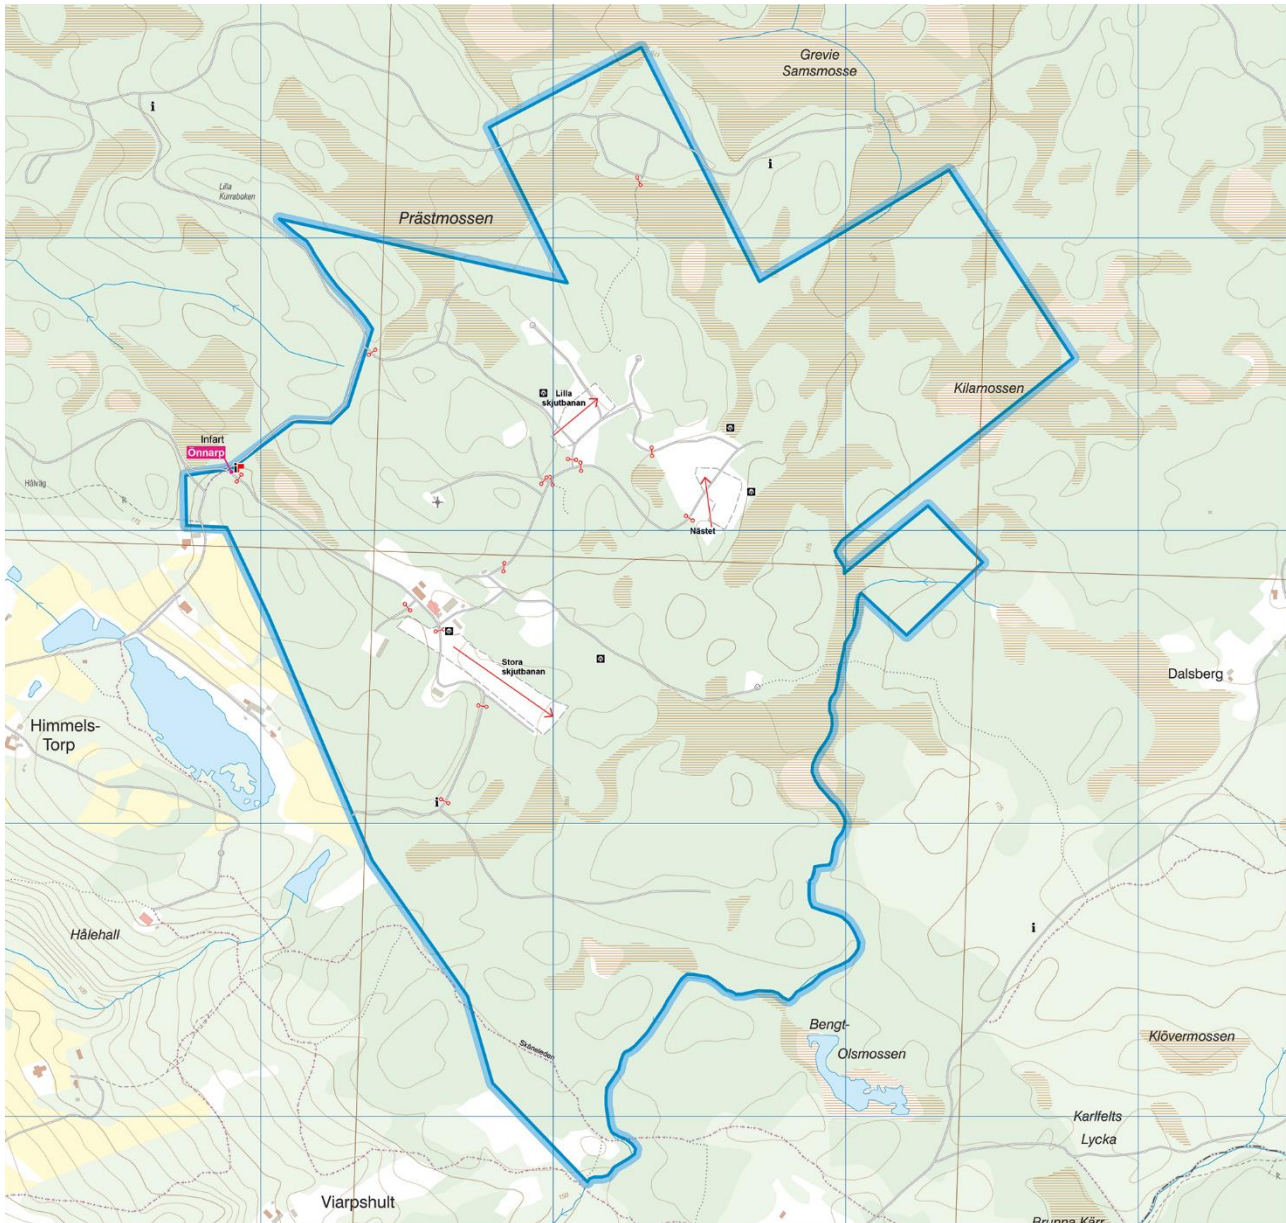

Områdeskarta Önnarp övningsfält

Karta: M7716-930026

Engblom, Mathias

C GarnE

Handlingen är fastställd i Försvarsmaktens elektroniska dokument- och ärendehanteringssystem.