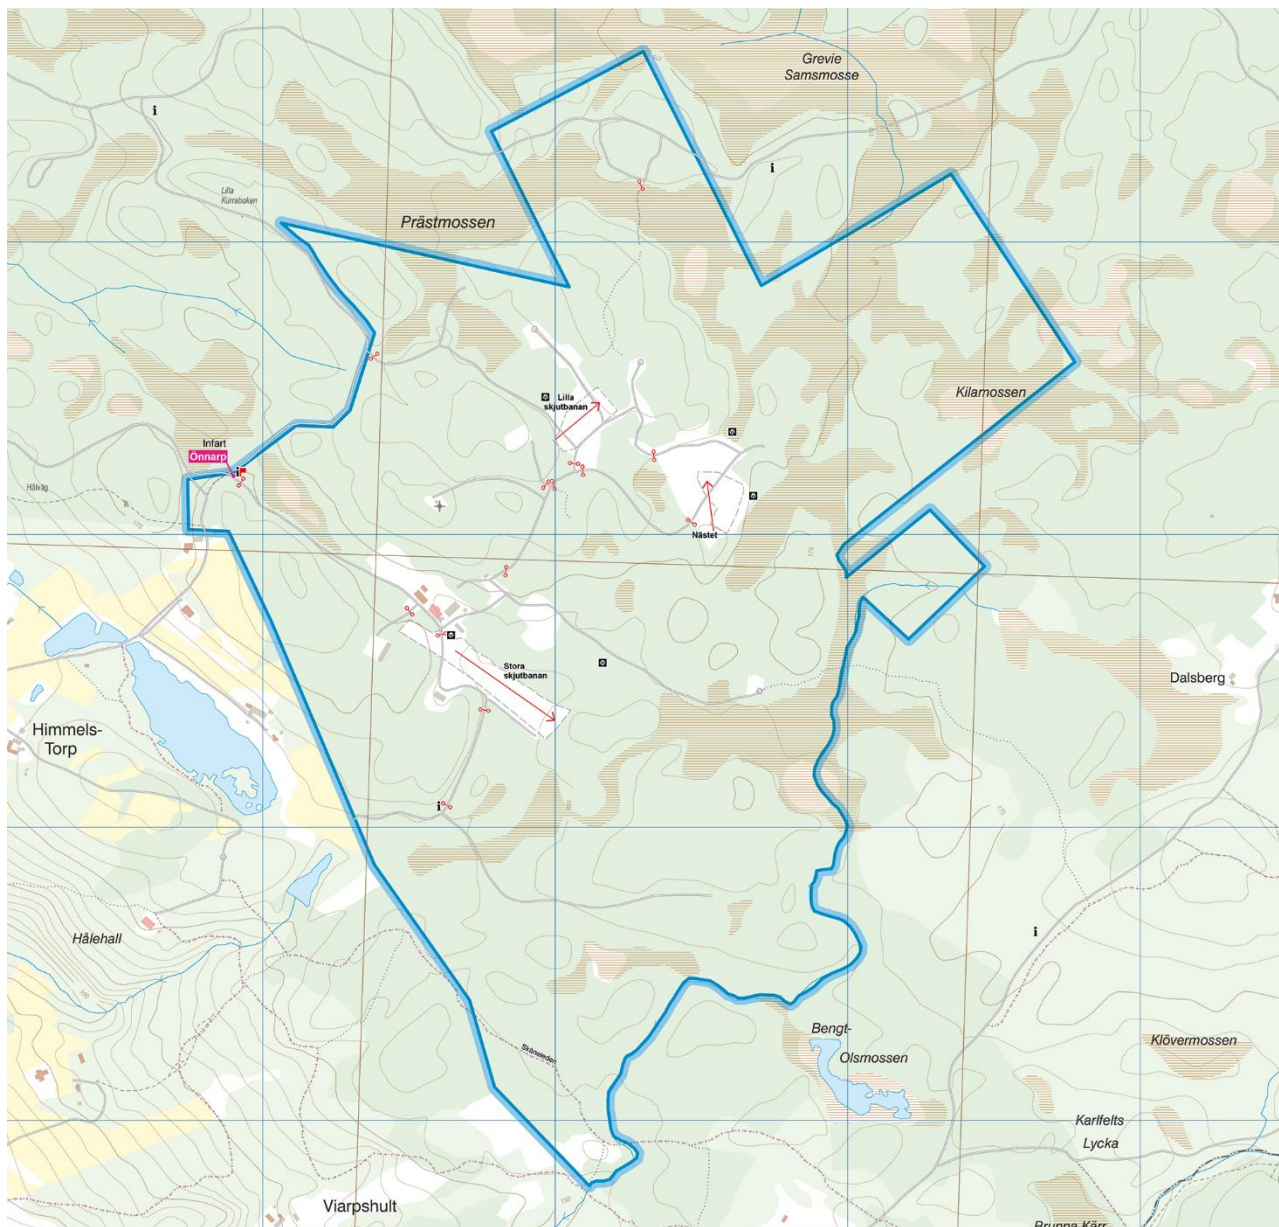

## Områdeskarta Önnarp övningsfält

Karta: M7716-930026

**Engblom, Mathias**

C GarnE

Handlingen är fastställd i Försvarsmaktens elektroniska dokument- och ärendehanteringssystem.