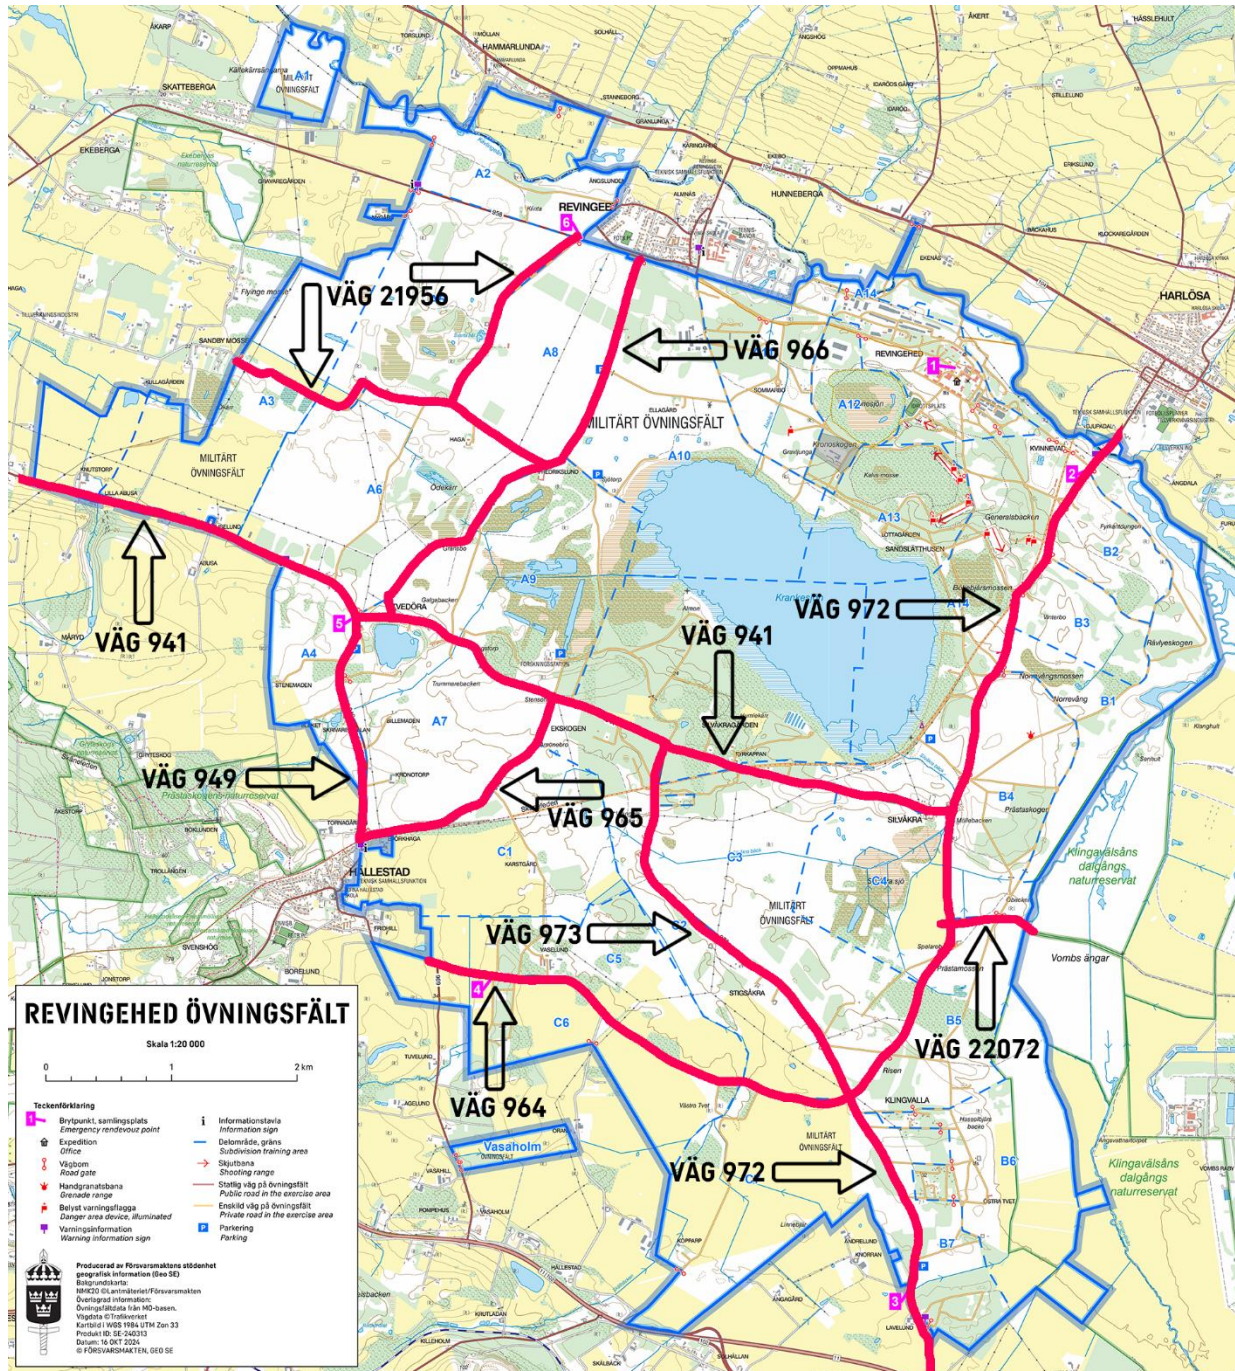

Karta lokala trafikföreskrifter

Underlag: Länsstyrelsens beslut diariernr: 1486-2025, 7343-2025

Engblom, Mathias

C GarnE

Handlingen är fastställd i Försvarsmaktens elektroniska dokument- och ärendehanteringssystem.