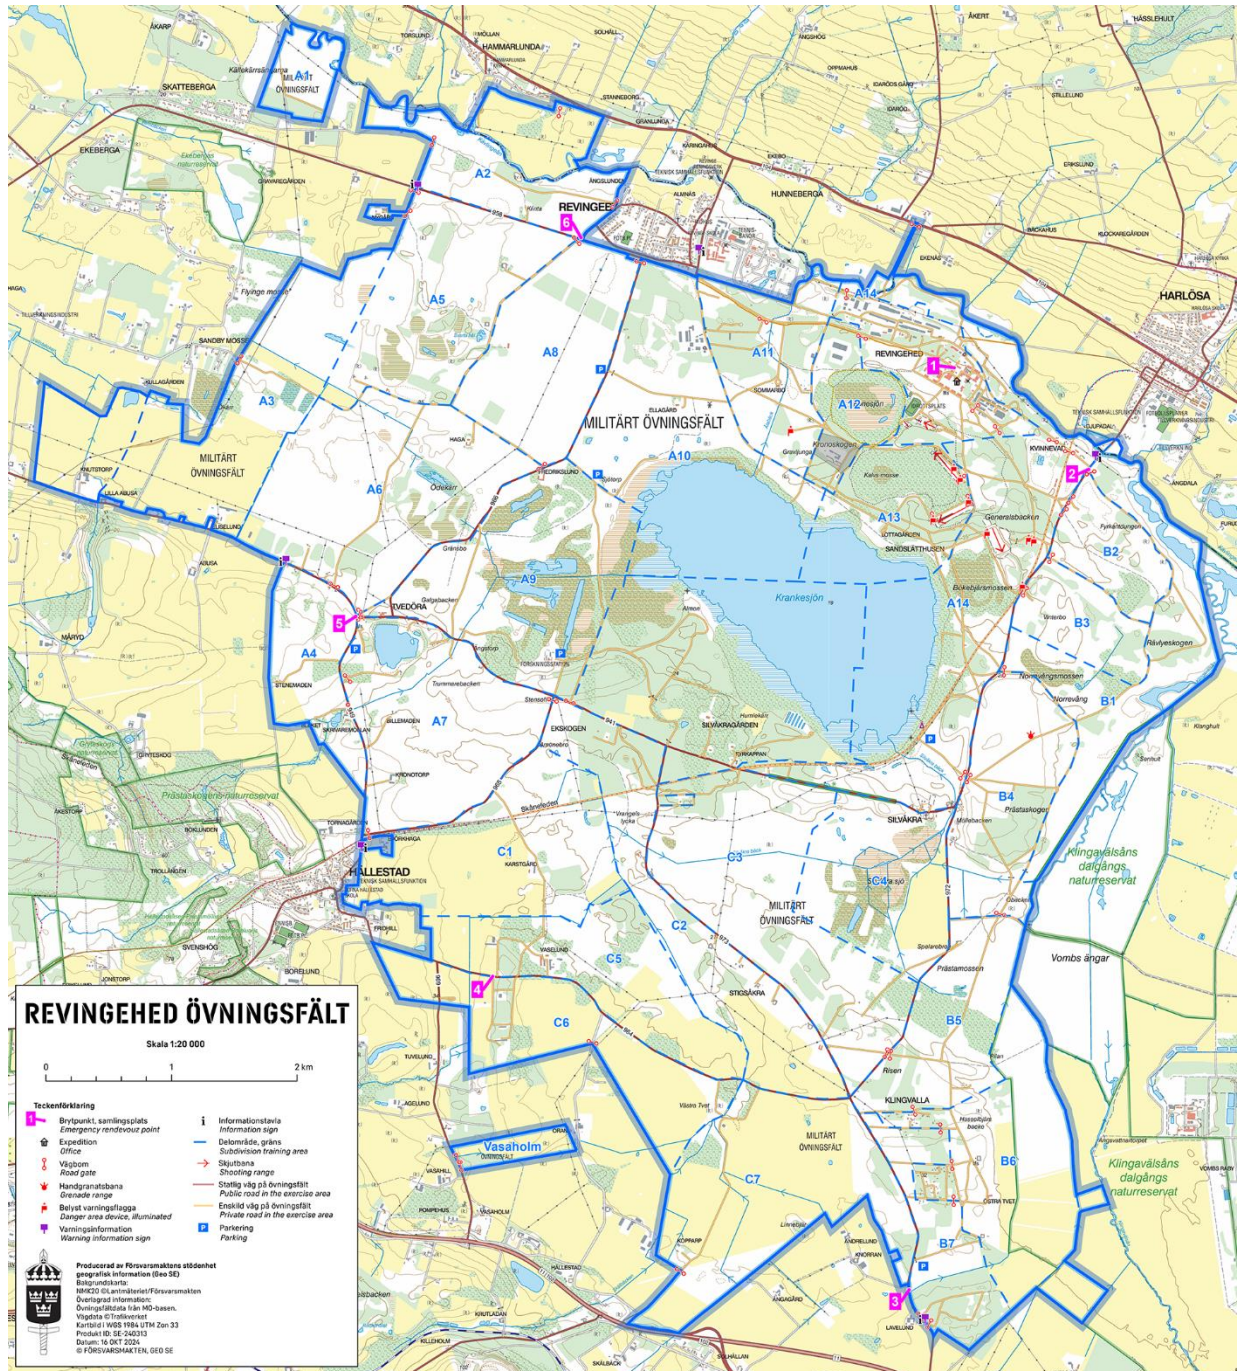

# Områdeskarta Revingehed övningsfält

Kartunderlag: Revingehed övningsfält M7716-930010

Engblom, Mathias

C GarnE