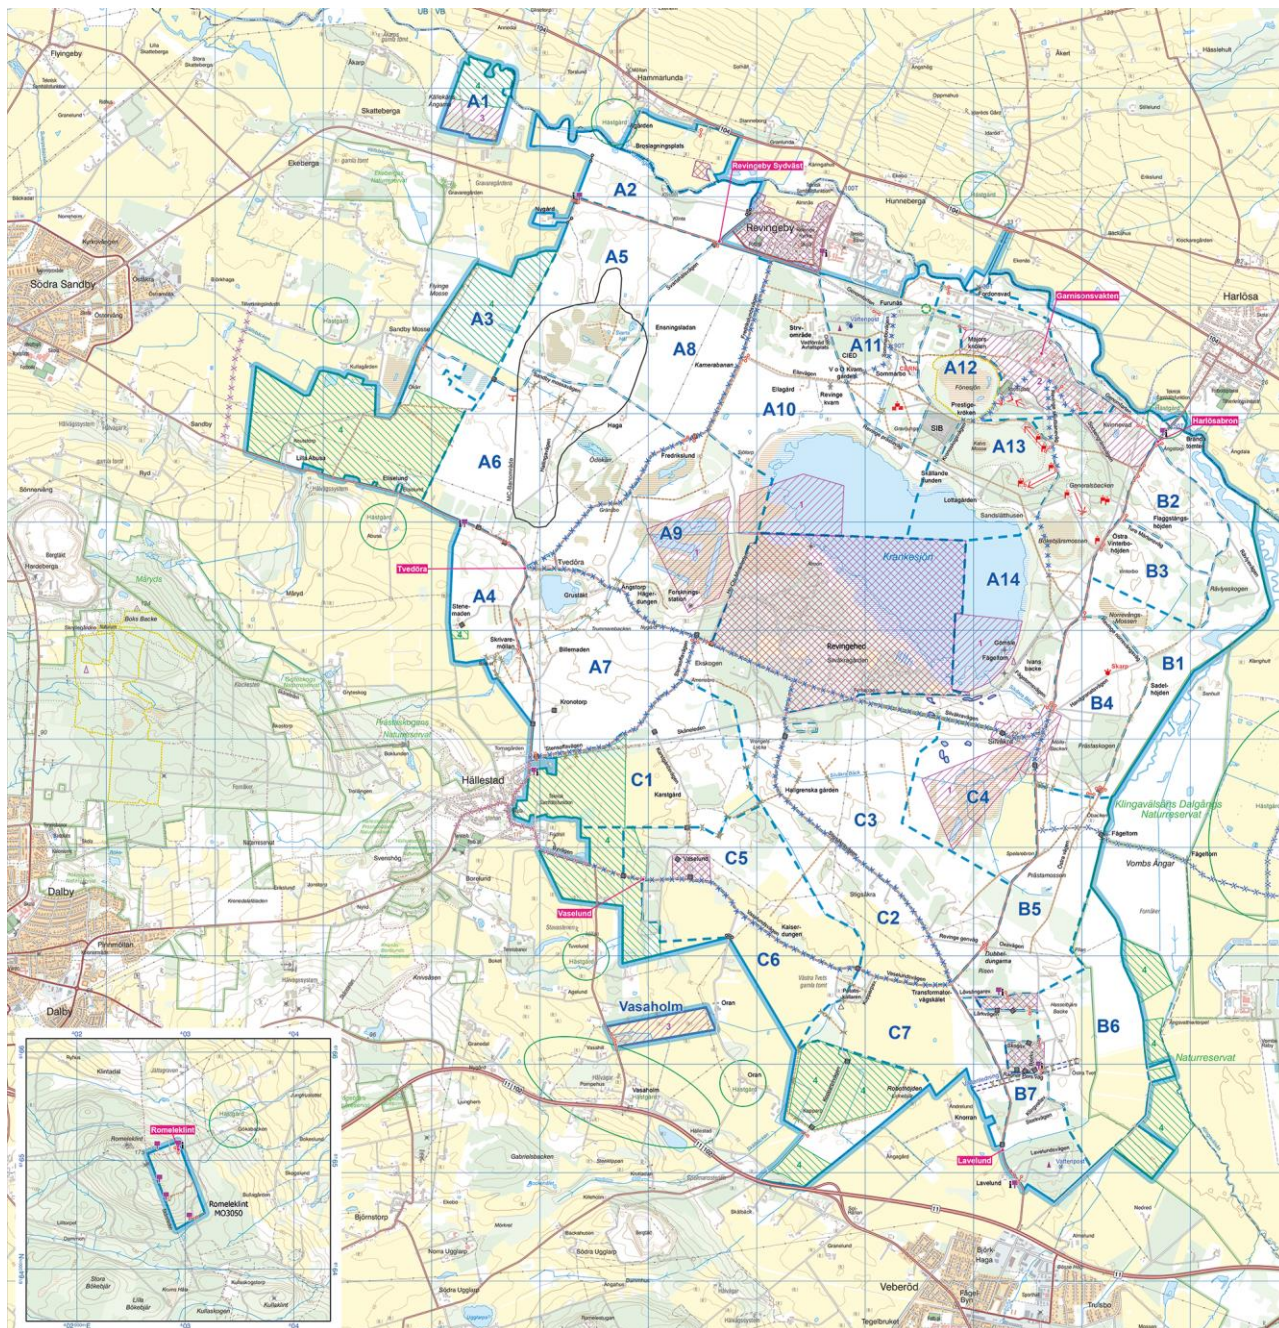

## Områdeskarta Revingehed övningsfält

Kartunderlag: Revingehed övningsfält M7716-930010

Engblom, Mathias

C GarnE