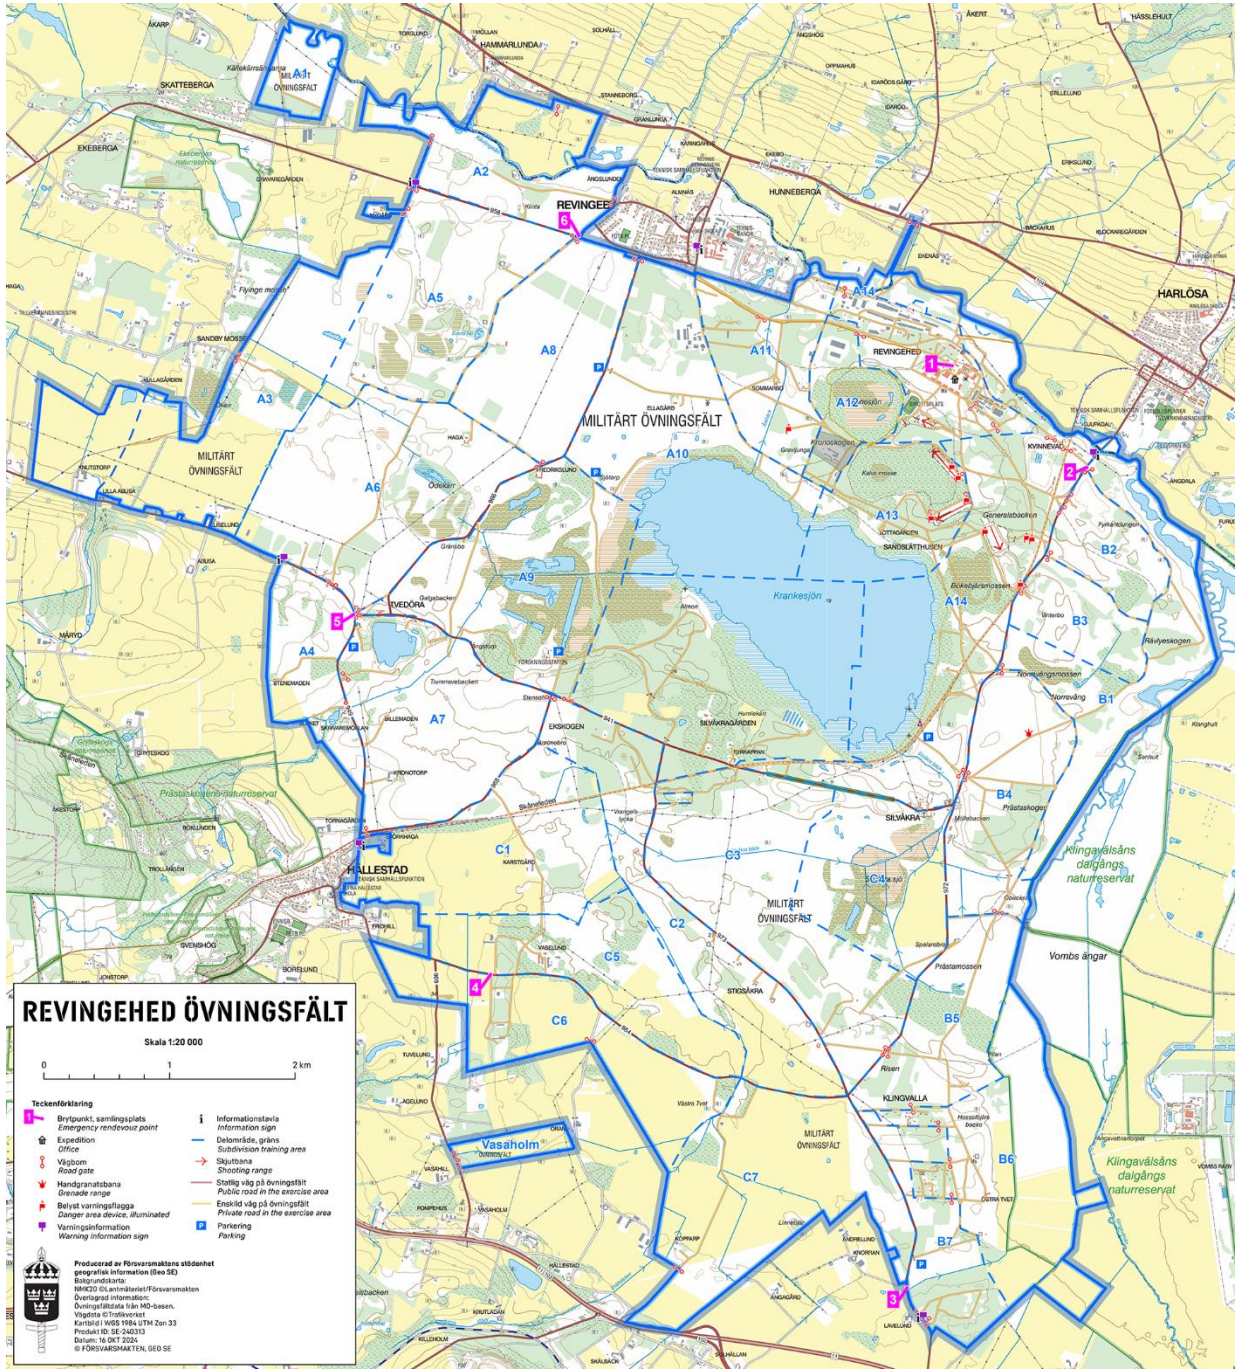

# Områdeskarta Revingehed övningsfält

Kartunderlag: Revingehed övningsfält M7716-930010

Engblom, Mathias

C GarnE