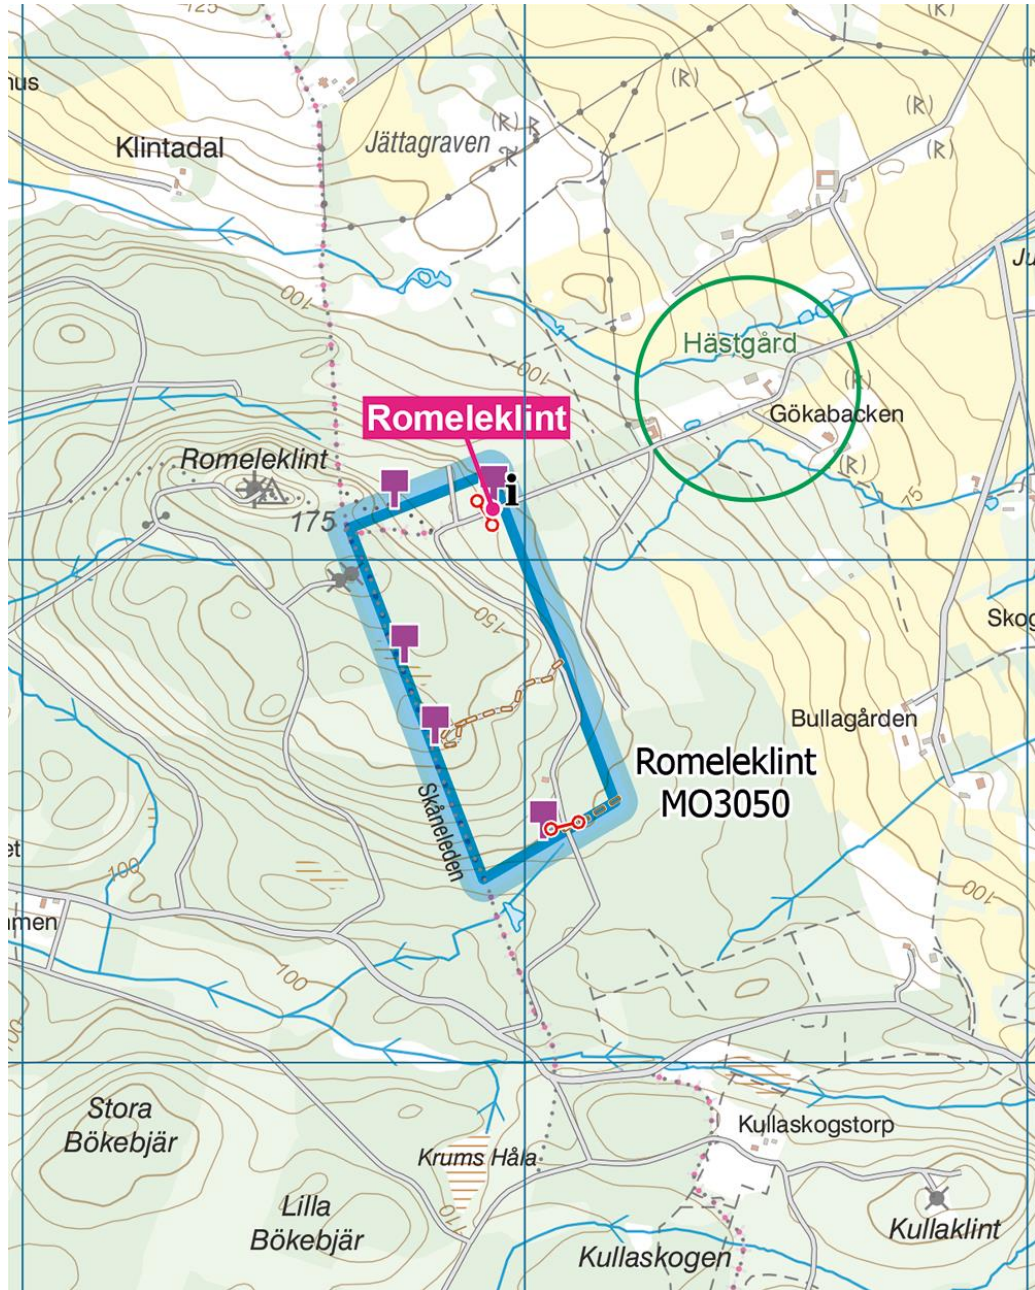

Områdeskarta Romeleklint övningsfält

Kartunderlag: Revingehed övningsfält M7716-930010

Engblom, Mathias

C GarnE

Handlingen är fastställd i Försvarsmaktens elektroniska dokument- och ärendehanteringssystem.