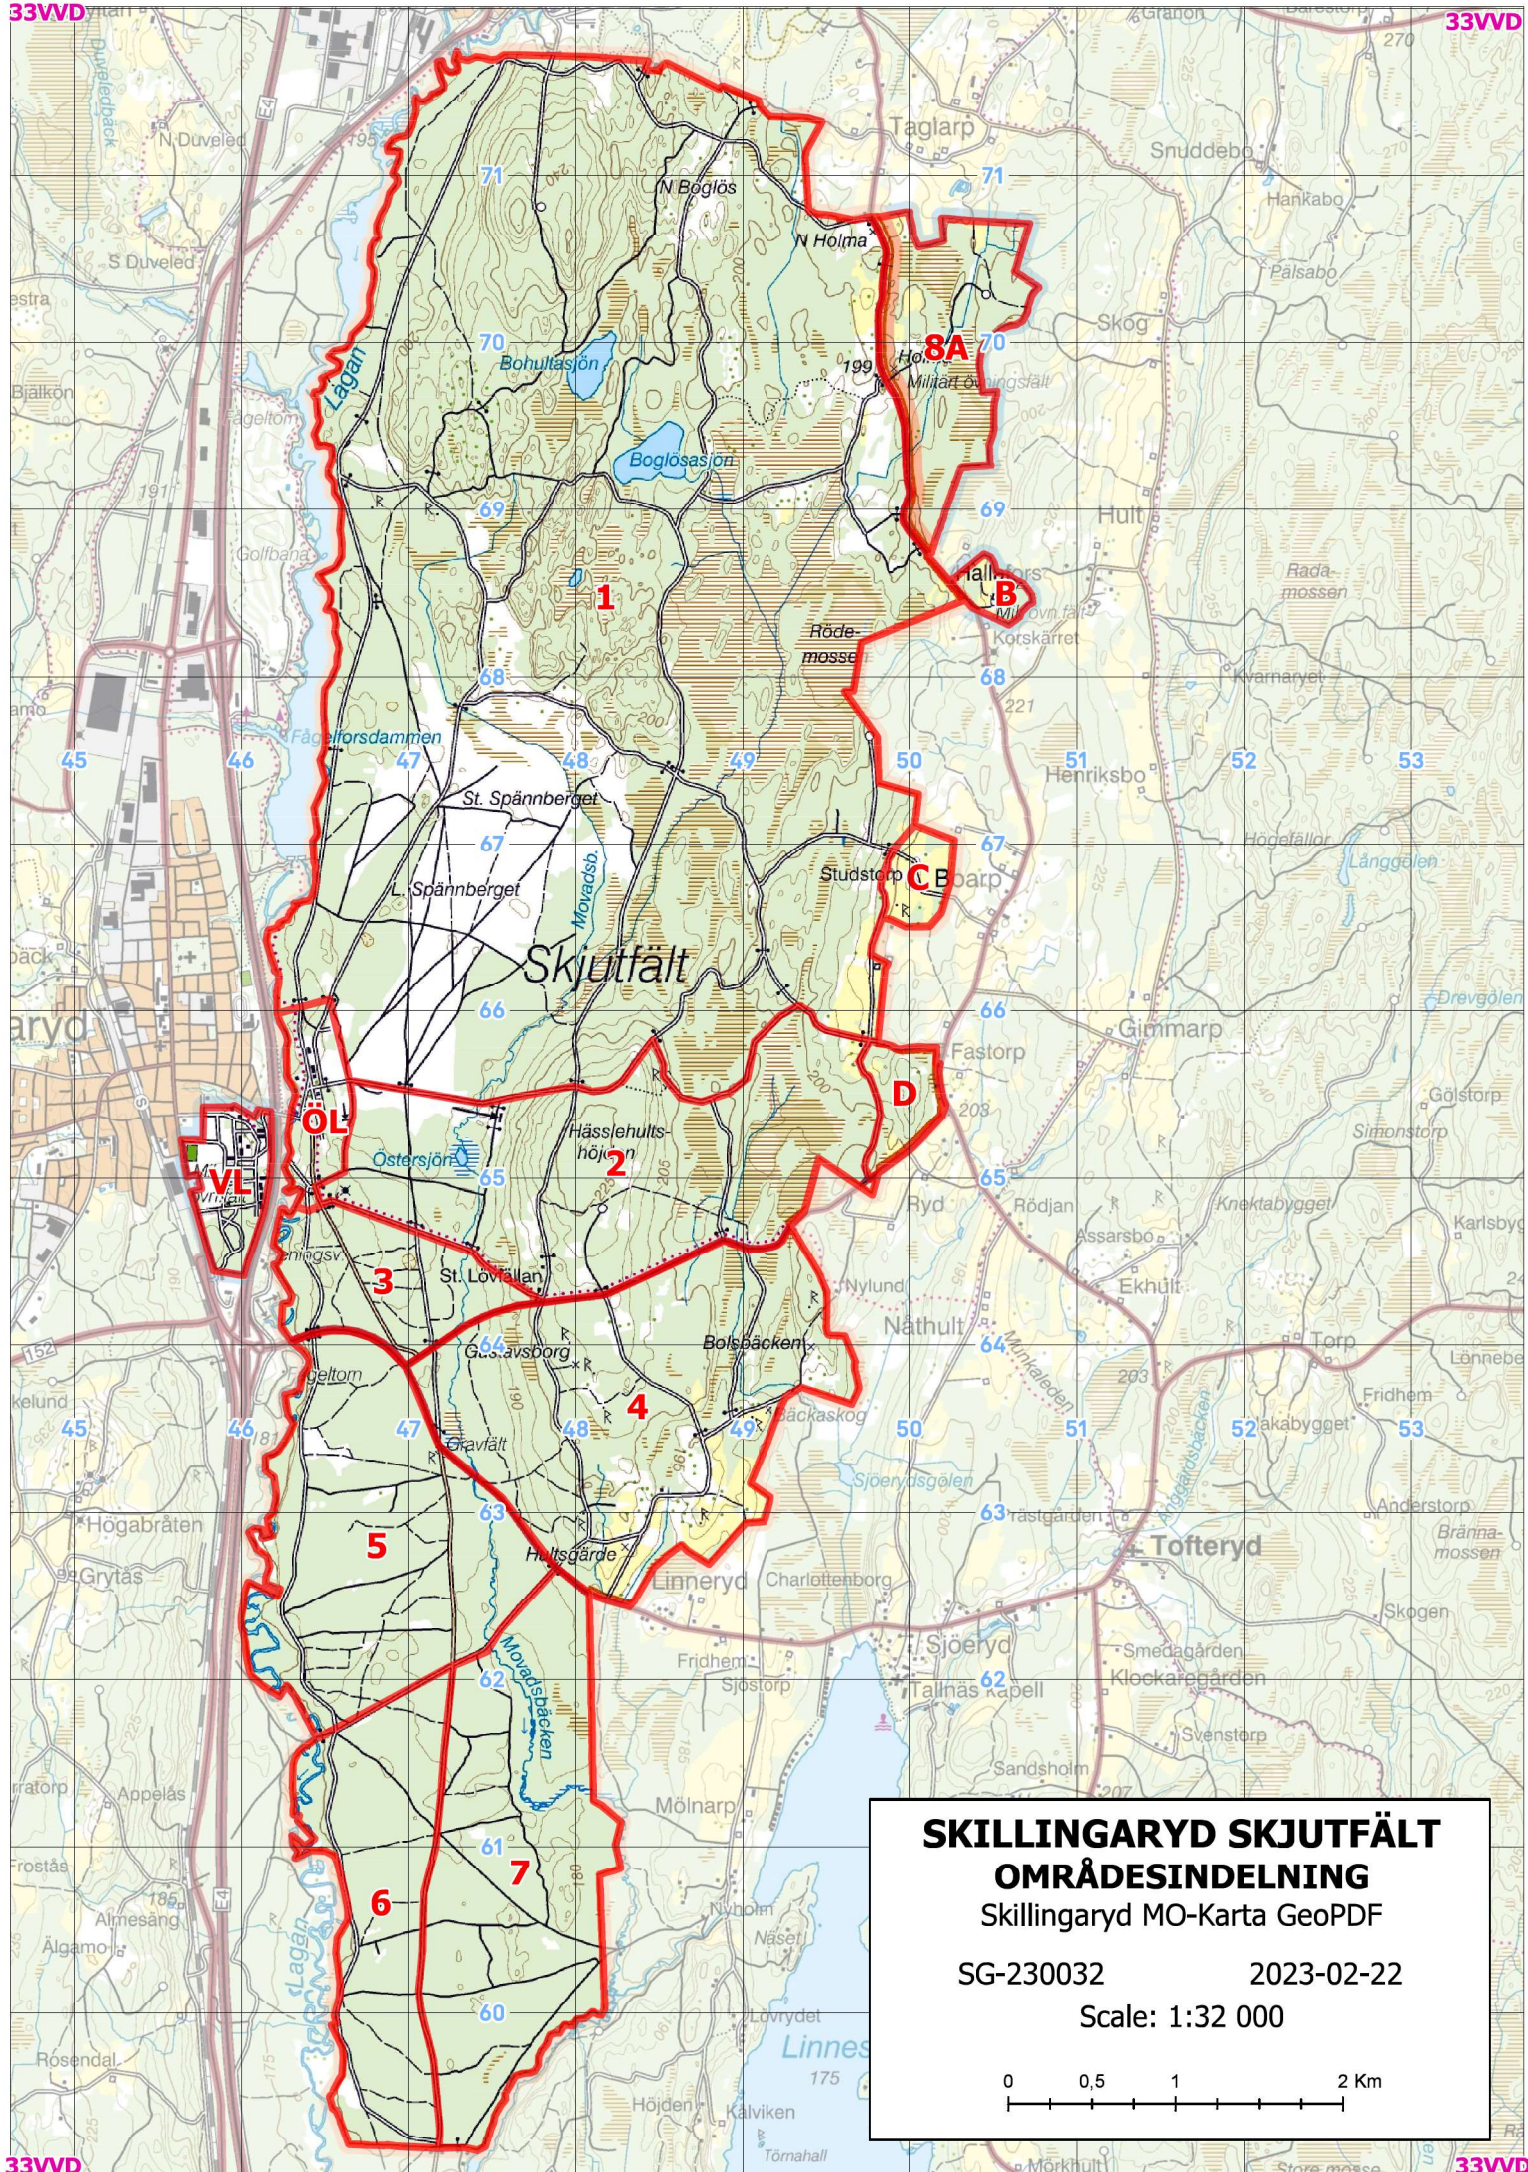

TILLTRÄDESFÖRBUD v 438

Skillingaryds skjutfält

**TILLTRÄDESFÖRBUD GÄLLER UNDER NEDAN ANGIVNA TIDER.
OMRÅDESBESKRIVNING - SE SEPARAT ANSLAGET KARTBLAD.**

Vecka	Datum	Dag	Tid	Avlyst område
38	09-19	Tors	09.00 – 24.00	1
38	09-20	Fre	00.00 – 09.00	1

Det är under ovan angivna tider livsfarligt att beträda avspärrat område.

Observera att endast dagar med tillträdesförbud anges.

Före inpassering på fältet skall information inhämtas på någon av fältets informationstavlor, finns längs ingående vägar till fältet.

Övriga tider kan övningar med lös ammunition, hundar och fordon förekomma.

Avspärrning påbörjas före angiven tid för att skjutfältet ska vara stängt till angiven tid. Avspärrning hävs från angiven tid.

Ändring av program i perioden kan förekomma. Ändringar anslås senast 24 timmar före ny avlysning.

Upplysning avseende avlysning lämnas på telefon 0370-71411

Niclas Cronqvist
Skjutfältschef

SKILLINGARYD SKJUTFÄLT
OMRÅDESINDELNING

Skillingaryd MO-Karta GeoPDF

SG-230032

2023-02-22

Scale: 1:32 000