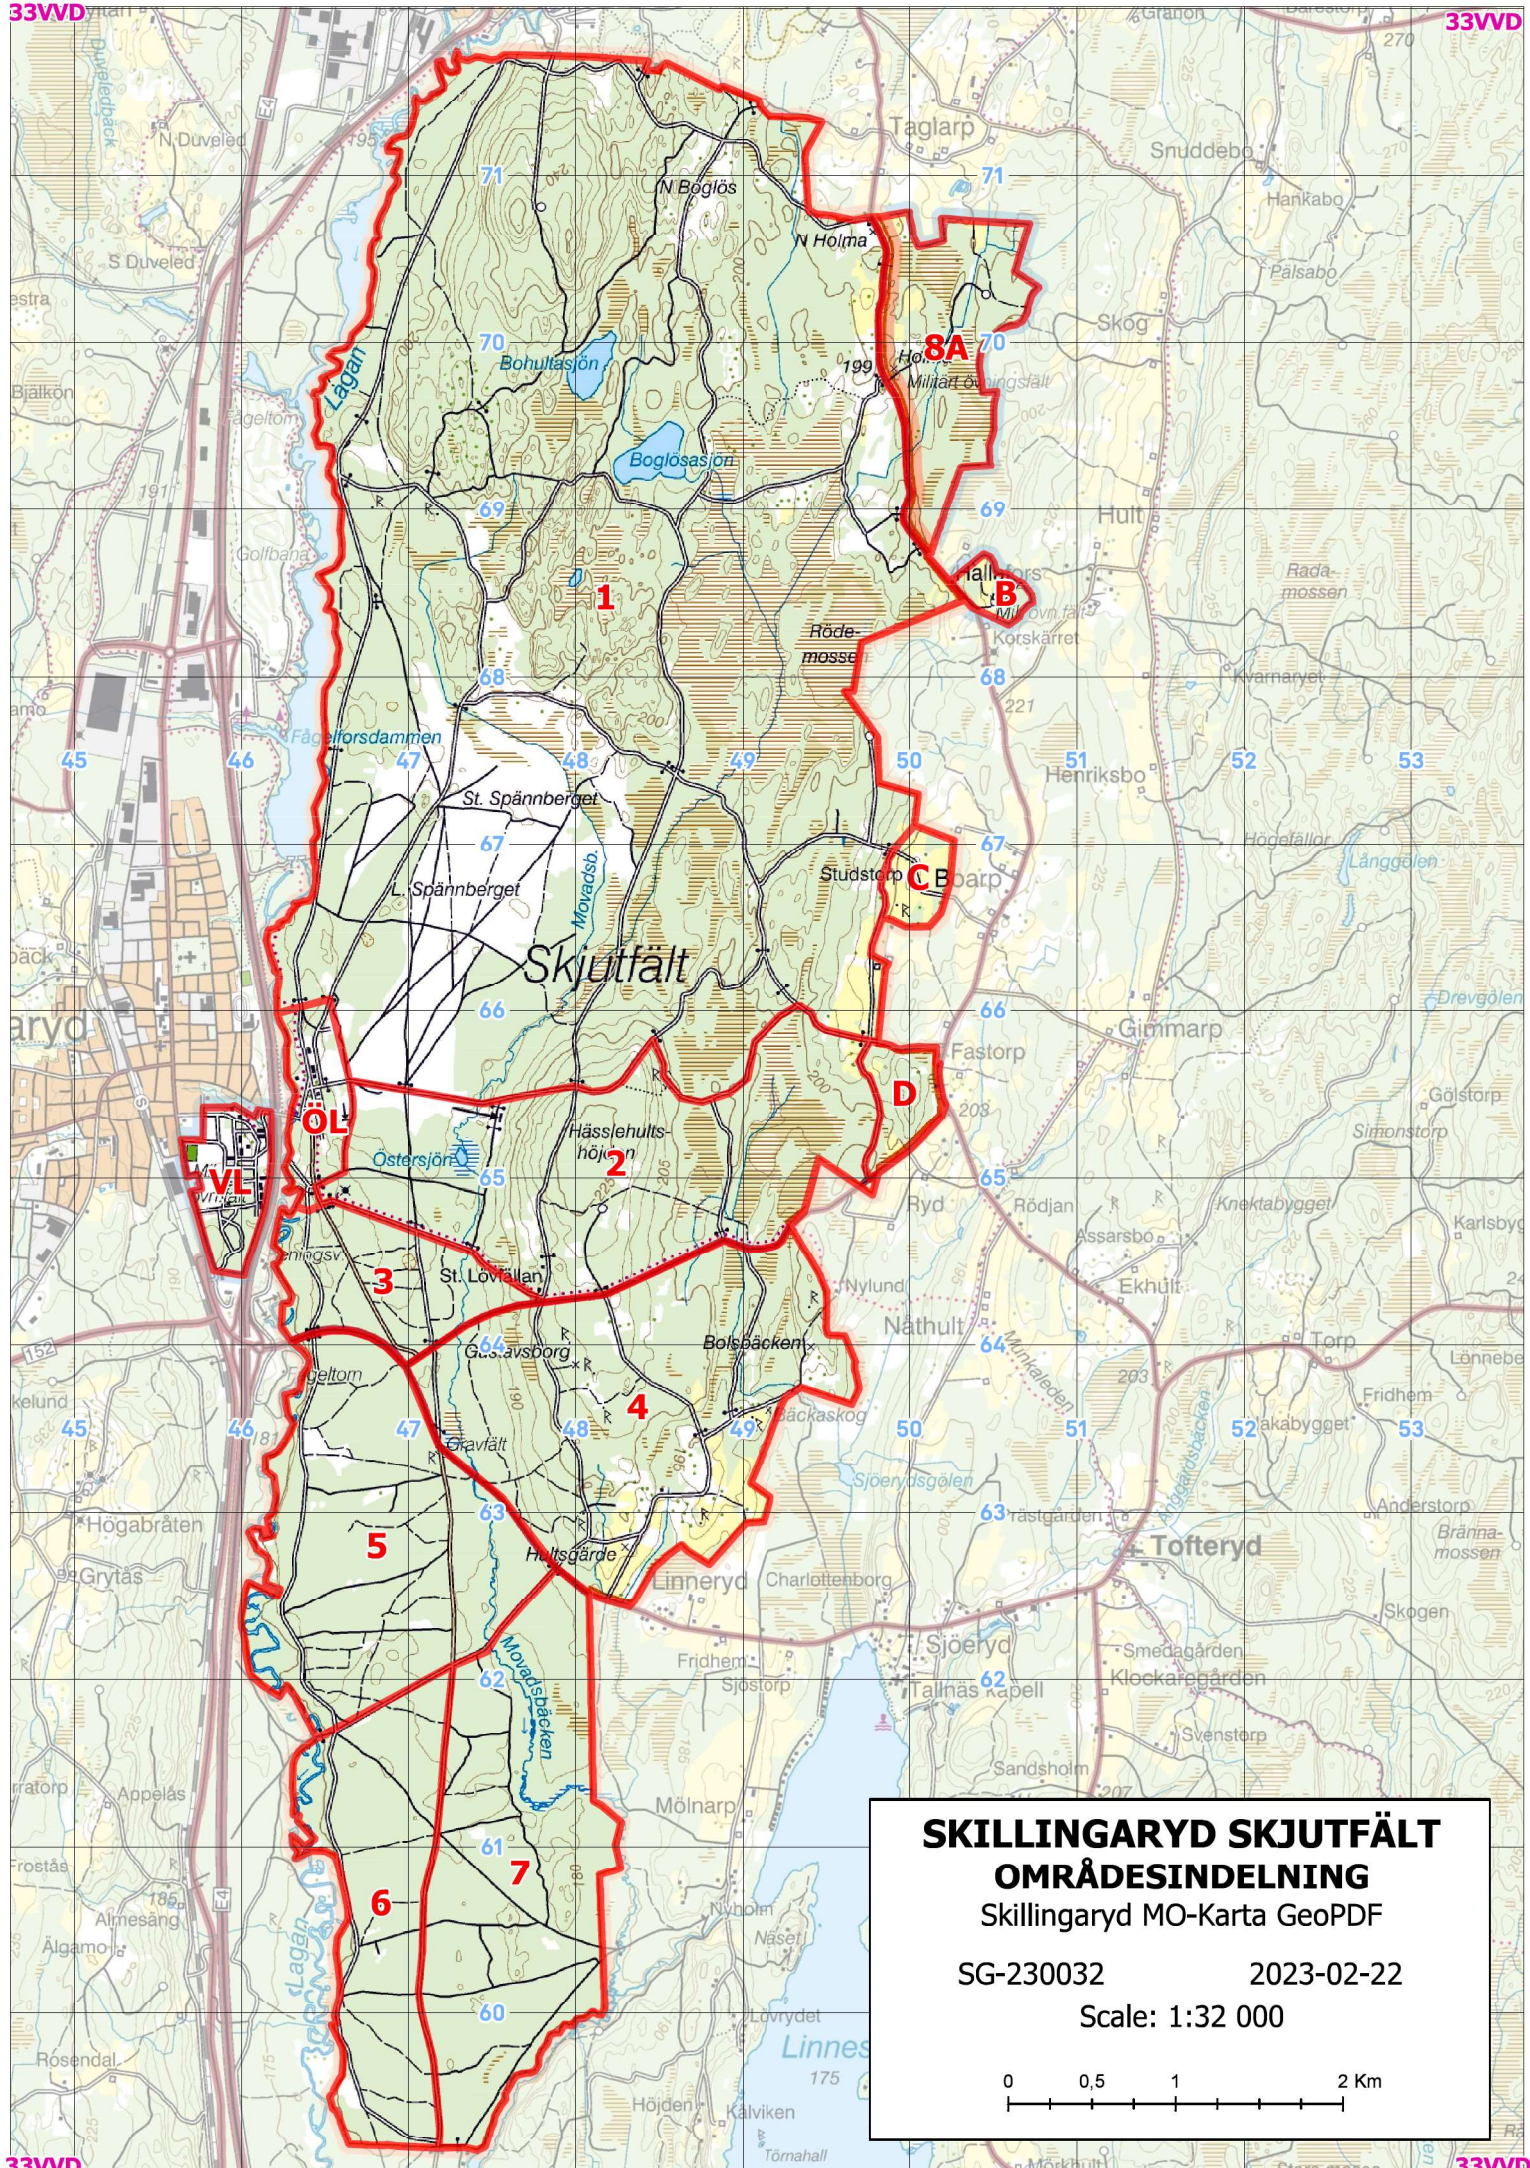

TILLTRÄDESFÖRBUD v 503

Skillingaryds skjutfält

**TILLTRÄDESFÖRBUD GÄLLER UNDER NEDAN ANGIVNA TIDER.
OMRÅDESBESKRIVNING - SE SEPARAT ANSLAGET KARTBLAD.**

Vecka	Datum	Dag	Tid	Avlyst område
3	01-15	Ons	10.30 – 24.00	1
3	01-16	Tors	00.00 – 16.00	1

Det är under ovan angivna tider livsfarligt att beträda avspärrat område.

Observera att endast dagar med tillträdesförbud anges.

Före inpassering på fältet skall information inhämtas på någon av fältets informationstavlor, finns längs ingående vägar till fältet.

Övriga tider kan övningar med lös ammunition, hundar och fordon förekomma.

Avspärrning påbörjas före angiven tid för att skjutfältet ska vara stängt till angiven tid. Avspärrning hävs från angiven tid.

Ändring av program i perioden kan förekomma. Ändringar anslås senast 24 timmar före ny avlysning.

Upplysning avseende avlysning lämnas på telefon 0370-71411

**Niclas Cronqvist
Skjutfältschef**

SKILLINGARYD SKJUTFÄLT
OMRÅDESINDELNING
Skillingaryd MO-Karta GeoPDF
SG-230032   2023-02-22
Scale: 1:32 000

A scale bar at the bottom of the text box indicates distances in kilometers, with markings at 0, 0.5, 1, and 2 km.