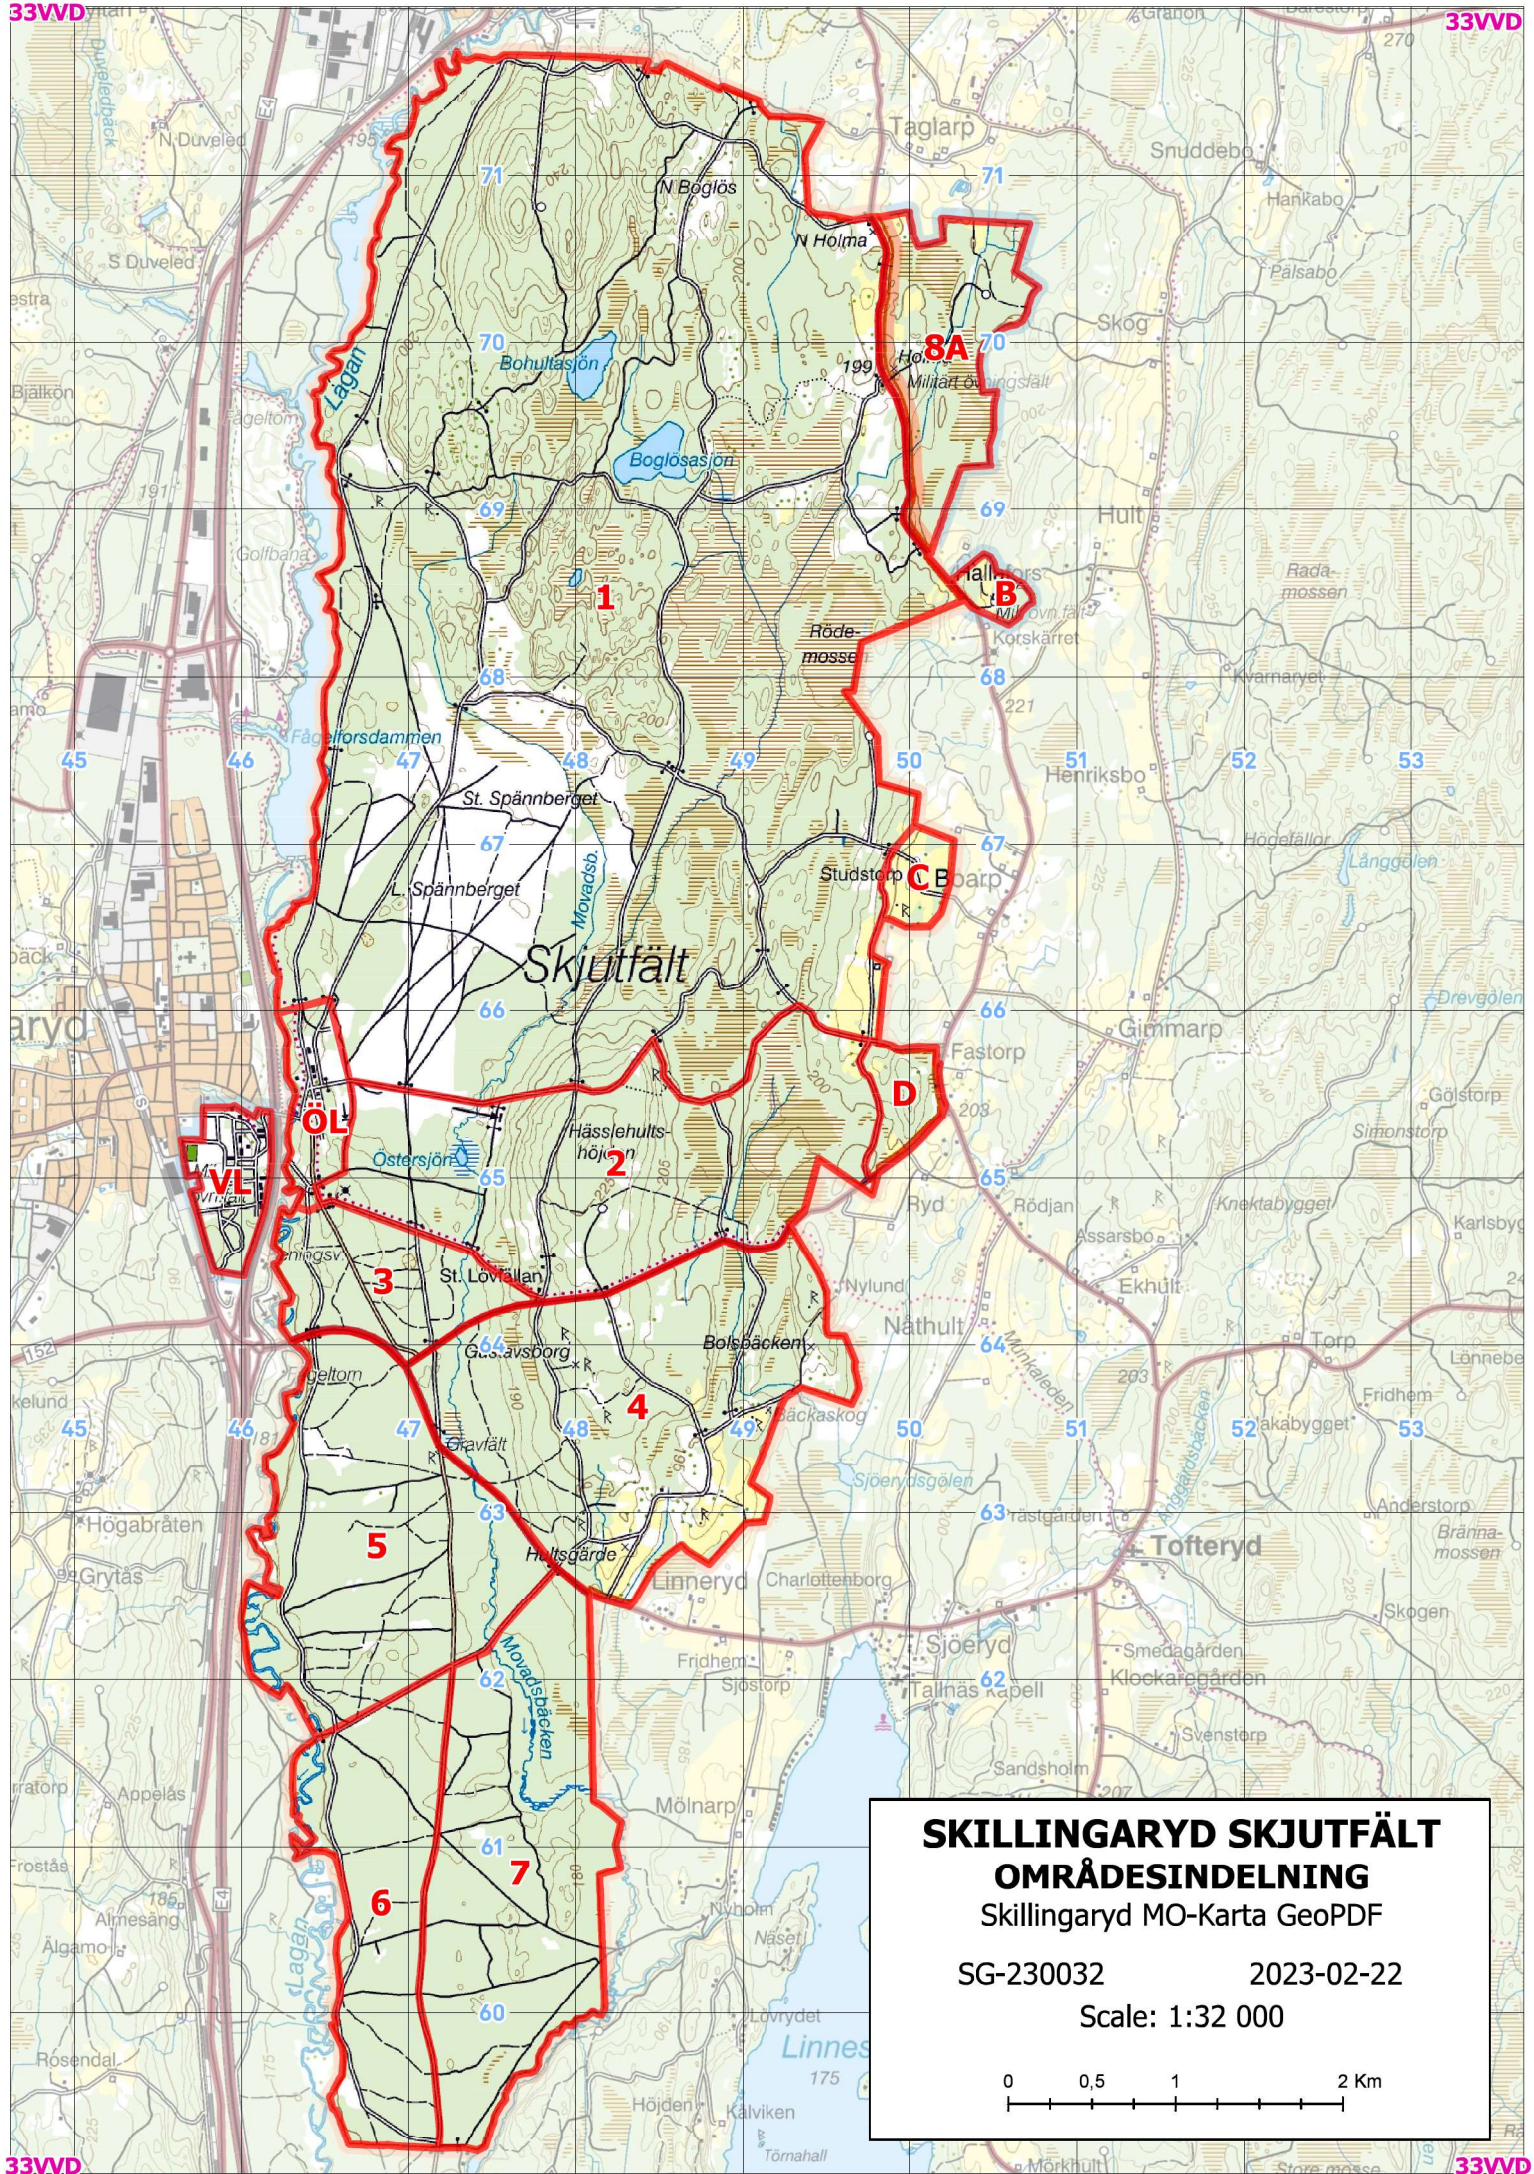

TILLTRÄDESFÖRBUD v 504

Skillingaryds skjutfält

**TILLTRÄDESFÖRBUD GÄLLER UNDER NEDAN ANGIVNA TIDER.
OMRÅDESBESKRIVNING - SE SEPARAT ANSLAGET KARTBLAD.**

Vecka	Datum	Dag	Tid	Avlyst område
4	01-22	Ons	10.30 – 24.00	1
4	01-23	Tors	00.00 – 16.00	1

Det är under ovan angivna tider livsfarligt att beträda avspärrat område.

Observera att endast dagar med tillträdesförbud anges.

Före inpassering på fältet skall information inhämtas på någon av fältets informationstavlor, finns längs ingående vägar till fältet.

Övriga tider kan övningar med lös ammunition, hundar och fordon förekomma.

Avspärrning påbörjas före angiven tid för att skjutfältet ska vara stängt till angiven tid. Avspärrning hävs från angiven tid.

Ändring av program i perioden kan förekomma. Ändringar anslås senast 24 timmar före ny avlysning.

Upplysning avseende avlysning lämnas på telefon 0370-71411

Niclas Cronqvist
Skjutfältschef

SKILLINGARYD SKJUTFÄLT
OMRÅDESINDELNING
Skillingaryd MO-Karta GeoPDF
SG-230032   2023-02-22
Scale: 1:32 000