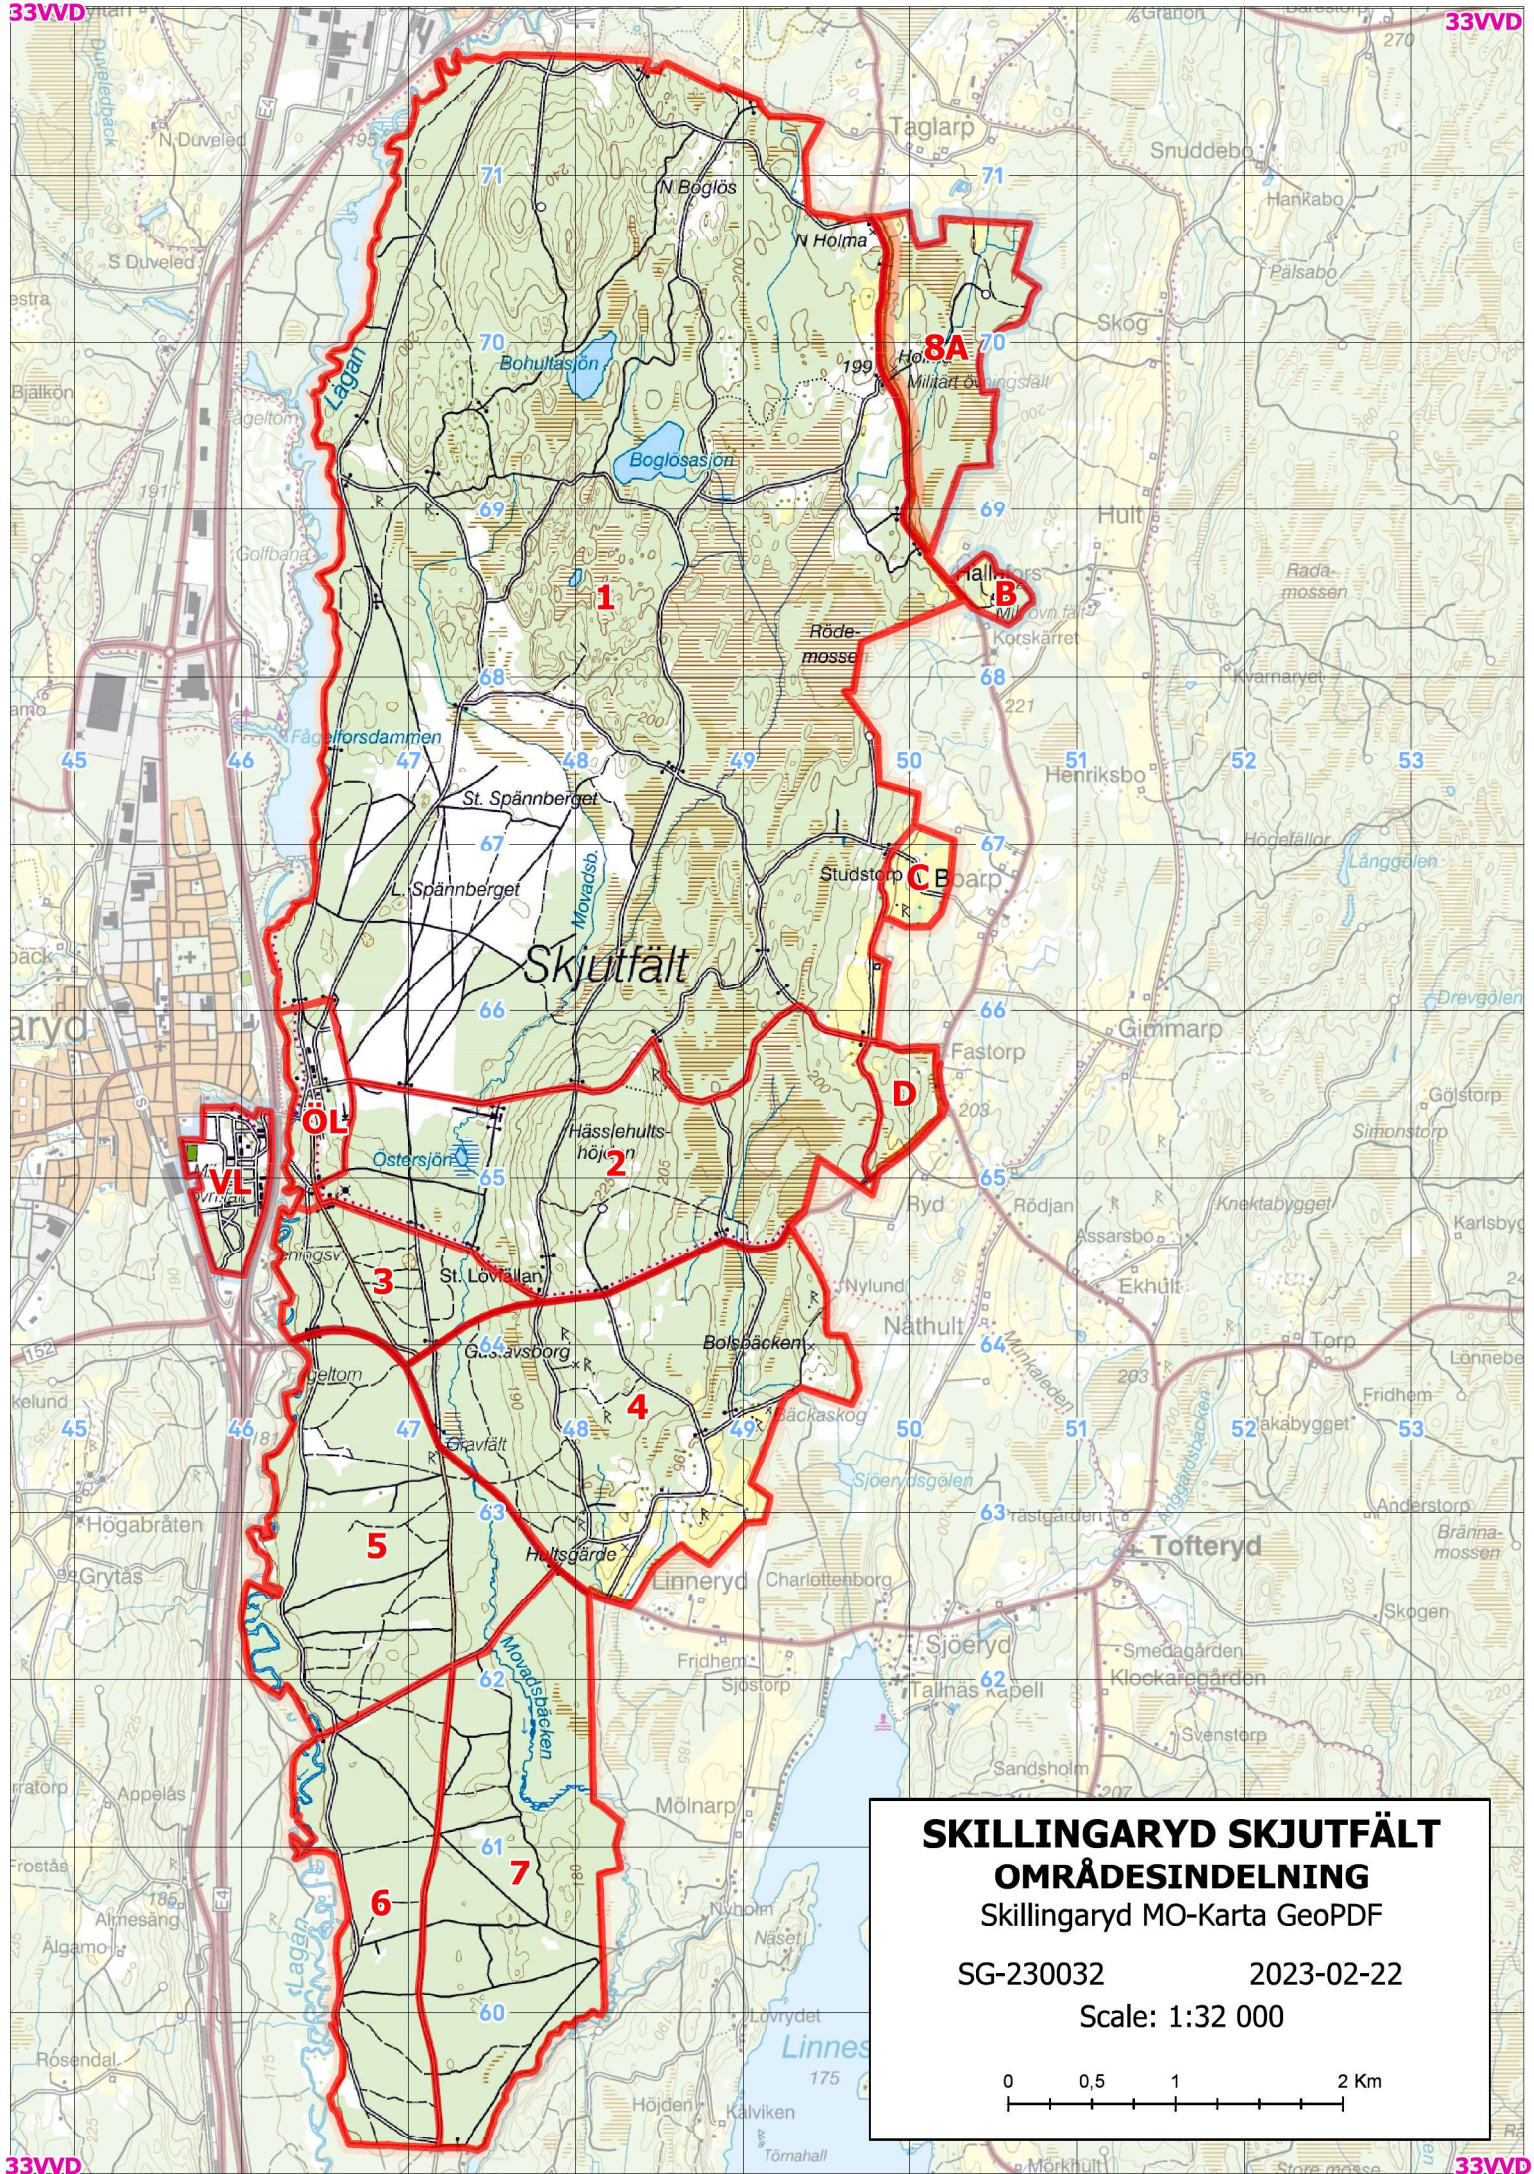

TILLTRÄDESFÖRBUD v 508

Skillingaryds skjutfält

**TILLTRÄDESFÖRBUD GÄLLER UNDER NEDAN ANGIVNA TIDER.
OMRÅDESBESKRIVNING - SE SEPARAT ANSLAGET KARTBLAD.**

Vecka	Datum	Dag	Tid	Avlyst område
8	02-19	Ons	11.00 – 24.00	1-2
8	02-20	Tors	00.00 – 24.00	1-2
8	02-21	Fre	00.00 – 24.00	1-2
8	02-22	Lör	00.00 – 13.00	1-2

Det är under ovan angivna tider livsfarligt att beträda avspärrat område.

Observera att endast dagar med tillträdesförbud anges.

Före inpassering på fältet skall information inhämtas på någon av fältets informationstavlor, finns längs ingående vägar till fältet.

Övriga tider kan övningar med lös ammunition, hundar och fordon förekomma.

Avspärrning påbörjas före angiven tid för att skjutfältet ska vara stängt till angiven tid. Avspärrning hävs från angiven tid.

Ändring av program i perioden kan förekomma. Ändringar anslås senast 24 timmar före ny avlysning.

Upplysning avseende avlysning lämnas på telefon 0370-71411

**Niclas Cronqvist
Skjutfältschef**

SKILLINGARYD SKJUTFÄLT
OMRÅDESINDELNING
Skillingaryd MO-Karta GeoPDF
SG-230032   2023-02-22
Scale: 1:32 000

0   0,5   1   2 Km