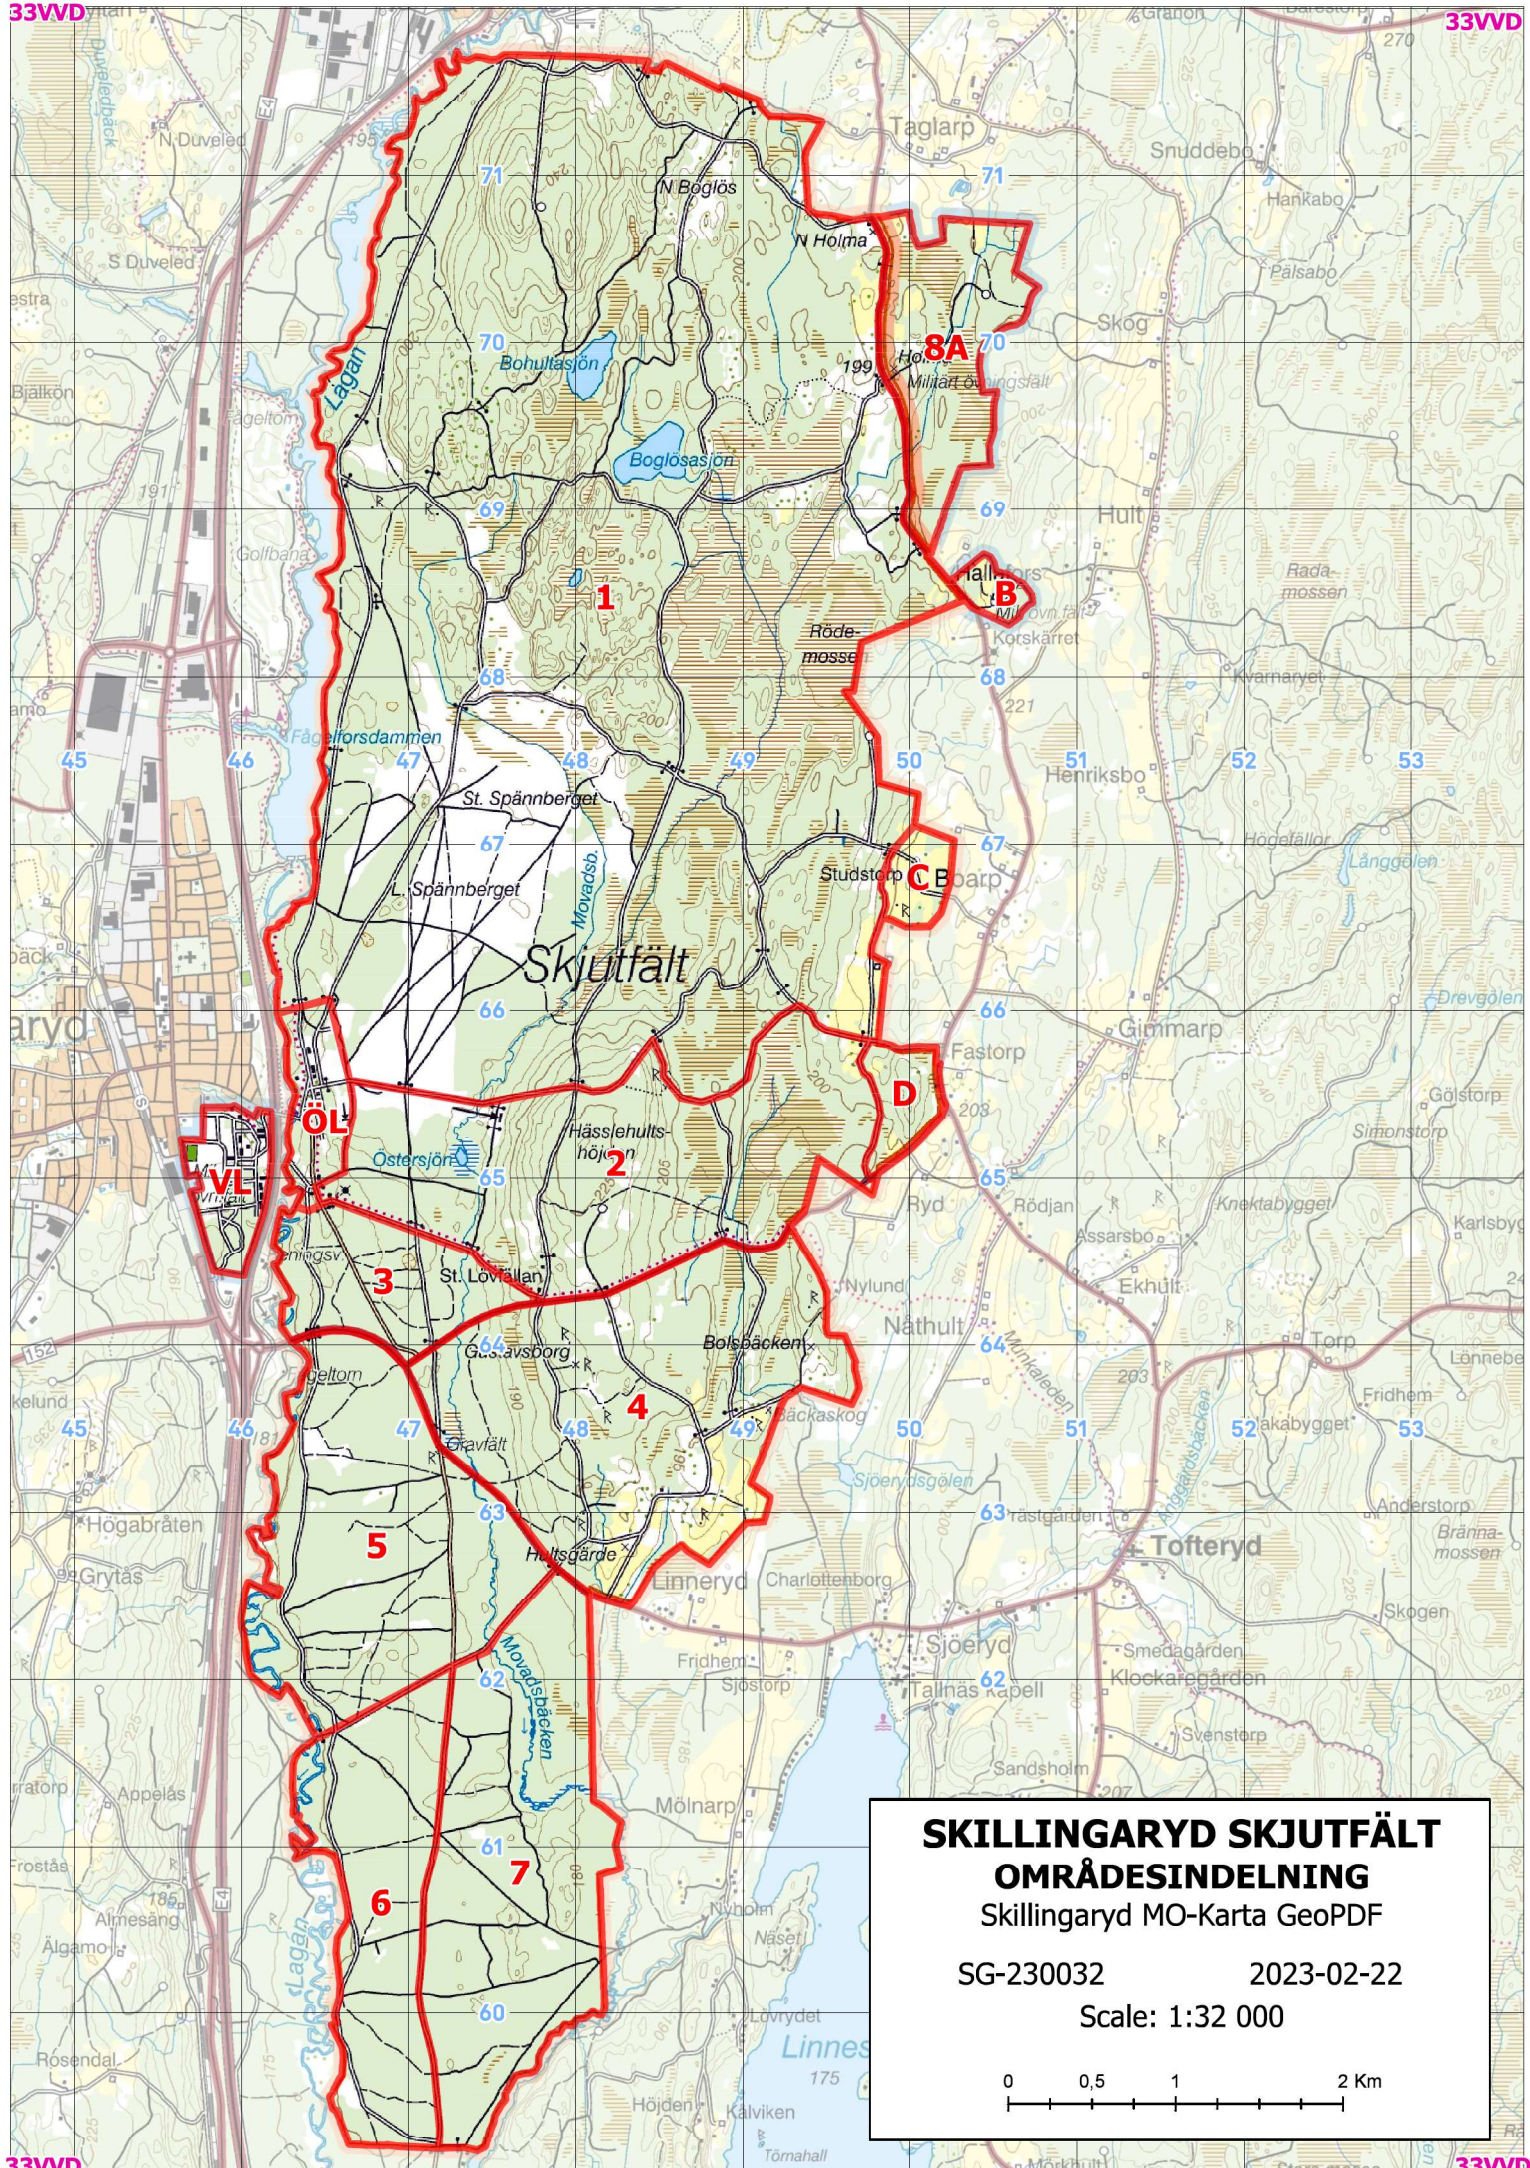

TILLTRÄDESFÖRBUD v 509

Skillingaryds skjutfält

**TILLTRÄDESFÖRBUD GÄLLER UNDER NEDAN ANGIVNA TIDER.
OMRÅDESBESKRIVNING - SE SEPARAT ANSLAGET KARTBLAD.**

Vecka	Datum	Dag	Tid	Avlyst område
9	02-24	Mån	08.30 – 24.00	1-2
9	02-25	Tis	00.00 – 24.00	1-2
9	02-26	Ons	00.00 – 24.00	1-2
9	02-27	Tors	00.00 – 24.00	1-2
9	02-28	Fre	00.00 – 24.00	1-2
9	03-01	Lör	00.00 – 24.00	1-2
9	03-02	Sön	00.00 – 24.00	1-2

Det är under ovan angivna tider livsfarligt att beträda avspärrat område.

Observera att endast dagar med tillträdesförbud anges.

Före inpassering på fältet skall information inhämtas på någon av fältets informationstavlor, finns längs ingående vägar till fältet.

Övriga tider kan övningar med lös ammunition, hundar och fordon förekomma.

Avspärrning påbörjas före angiven tid för att skjutfältet ska vara stängt till angiven tid. Avspärrning hävs från angiven tid.

Ändring av program i perioden kan förekomma. Ändringar anslås senast 24 timmar före ny avlysning.

Upplysning avseende avlysning lämnas på telefon 0370-71411

SKILLINGARYD SKJUTFÄLT
OMRÅDESINDELNING
Skillingaryd MO-Karta GeoPDF
SG-230032   2023-02-22
Scale: 1:32 000

0   0,5   1   2 Km