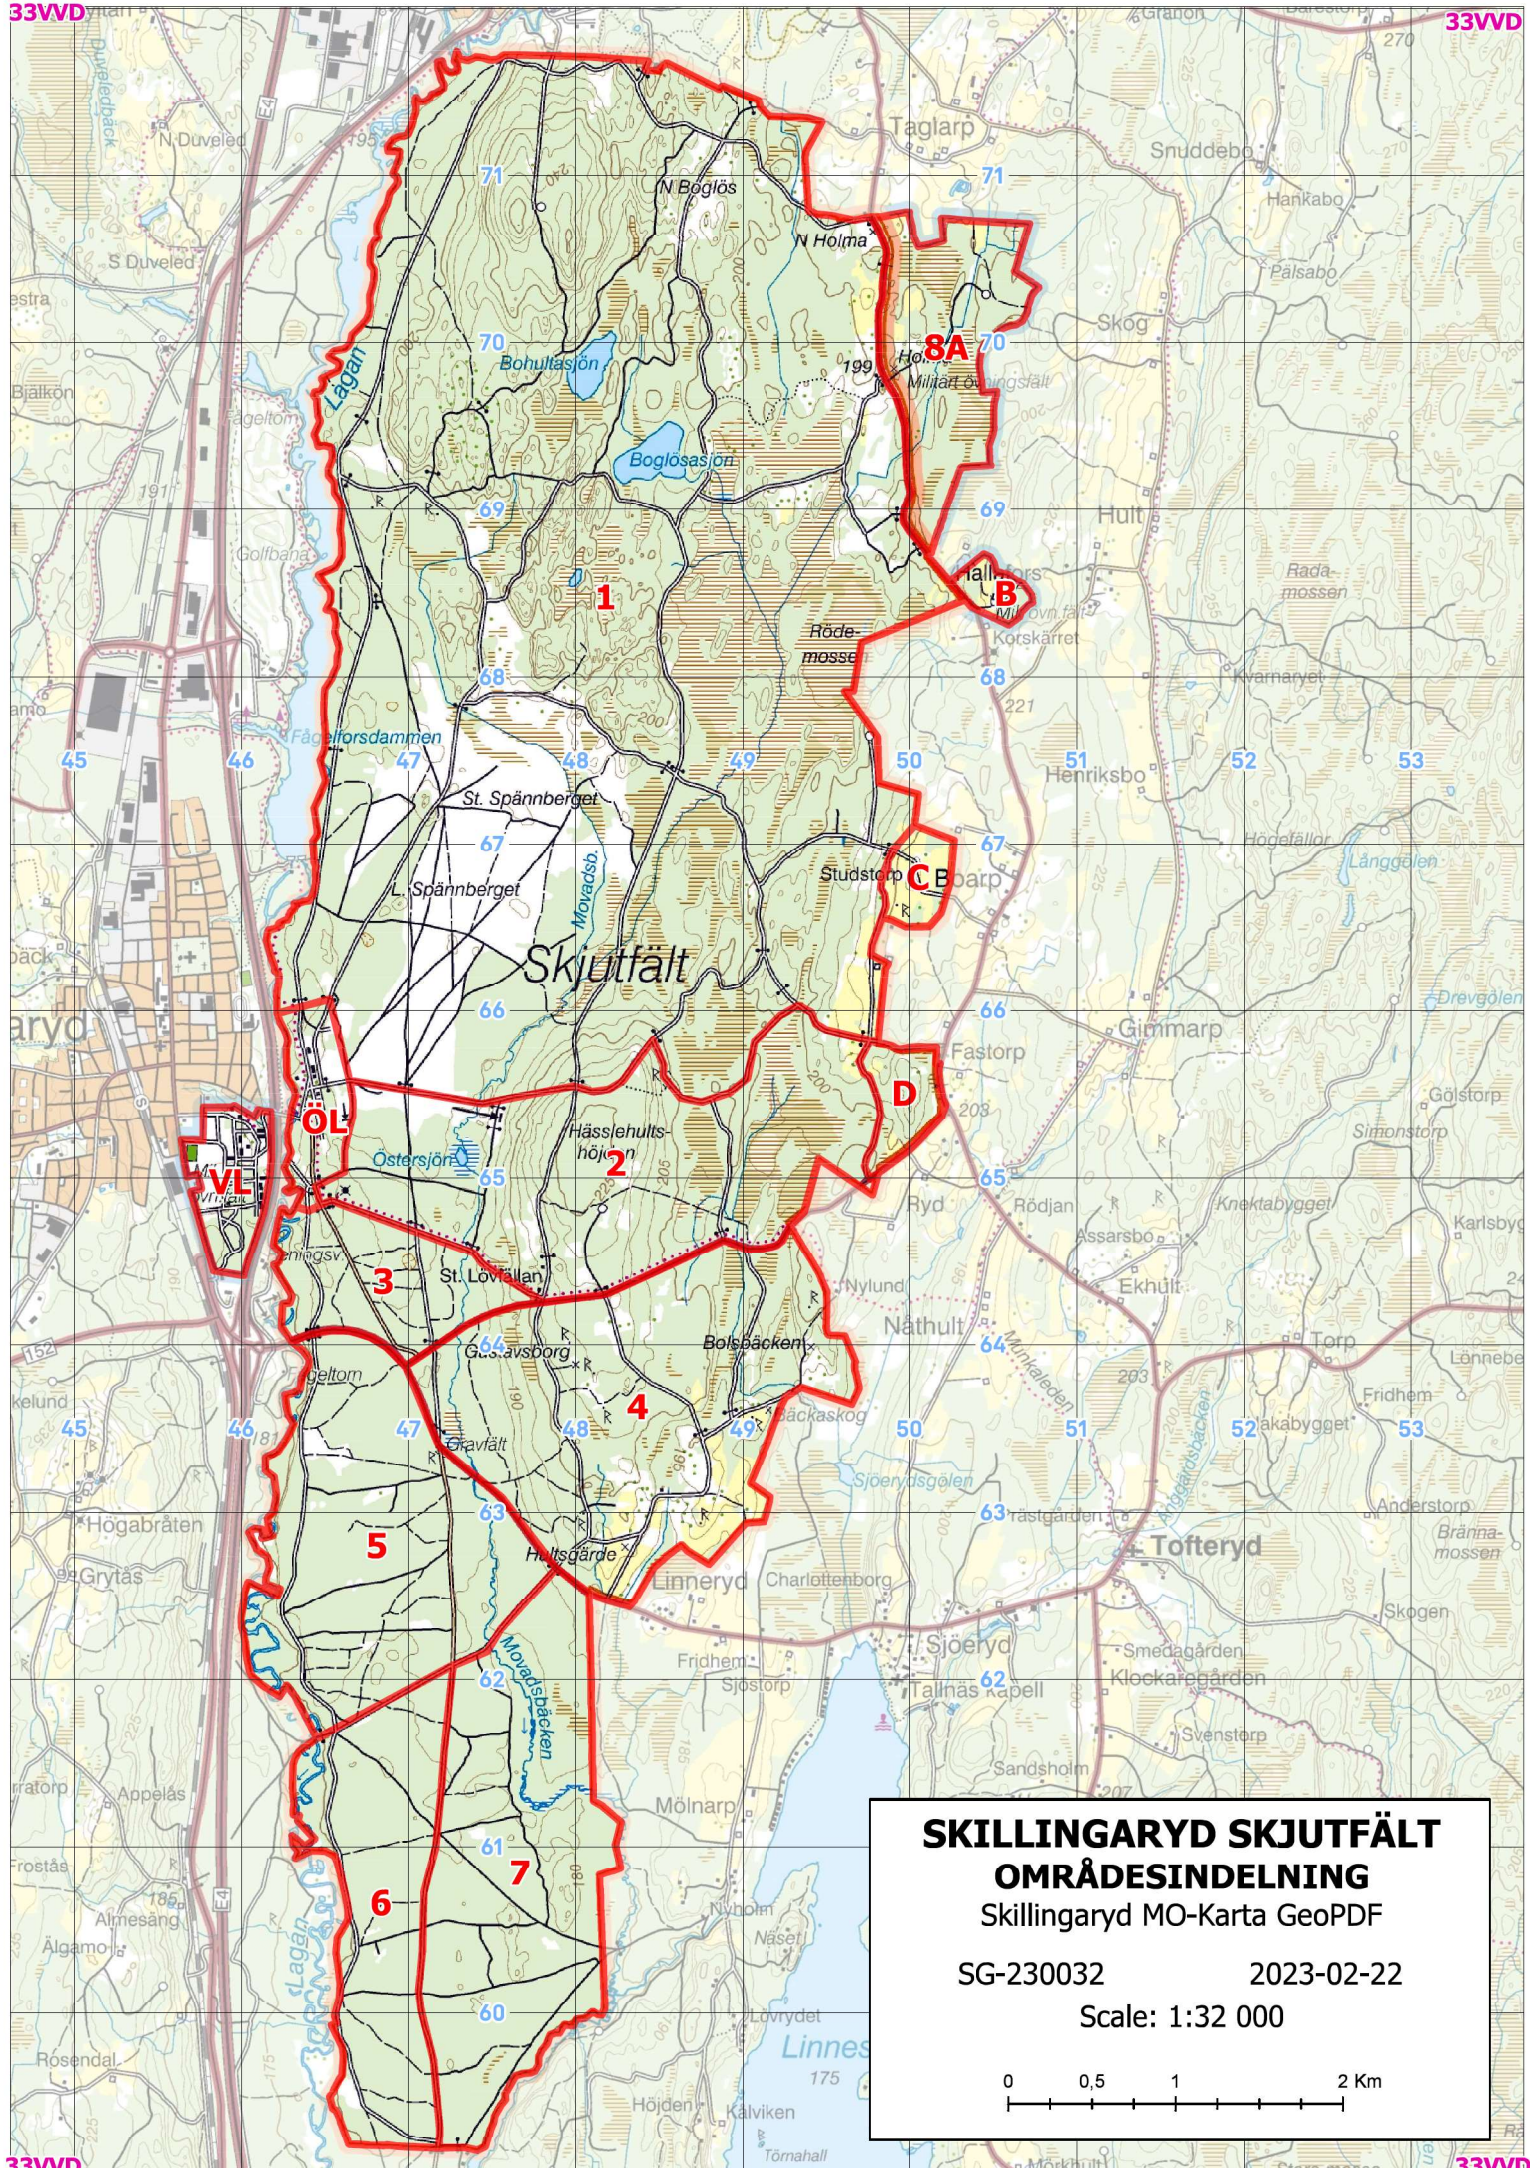

TILLTRÄDESFÖRBUD v 511

Skillingaryds skjutfält

**TILLTRÄDESFÖRBUD GÄLLER UNDER NEDAN ANGIVNA TIDER.
OMRÅDESBESKRIVNING - SE SEPARAT ANSLAGET KARTBLAD.**

Vecka	Datum	Dag	Tid	Avlyst område
11	03-10	Mån	11.00 – 24.00	1
11	03-11	Tis	00.00 – 24.00	1
11	03-12	Ons	00.00 – 24.00	1
11	03-13	Tors	00.00 – 24.00	1
11	03-14	Fre	00.00 – 24.00	1-2 från kl 14.00
11	03-15	Lör	00.00 – 24.00	1-2
11	03-16	Sön	00.00 – 15.00	1-2

Det är under ovan angivna tider livsfarligt att beträda avspärrat område.

Observera att endast dagar med tillträdesförbud anges.

Före inpassering på fältet skall information inhämtas på någon av fältets informationstavlor, finns längs ingående vägar till fältet.

Övriga tider kan övningar med lös ammunition, hundar och fordon förekomma.

Avspärrning påbörjas före angiven tid för att skjutfältet ska vara stängt till angiven tid. Avspärrning hävs från angiven tid.

Ändring av program i perioden kan förekomma. Ändringar anslås senast 24 timmar före ny avlysning.

Upplysning avseende avlysning lämnas på telefon 0370-71411

SKILLINGARYD SKJUTFÄLT
OMRÅDESINDELNING
 Skillingaryd MO-Karta GeoPDF
 SG-230032 2023-02-22
 Scale: 1:32 000