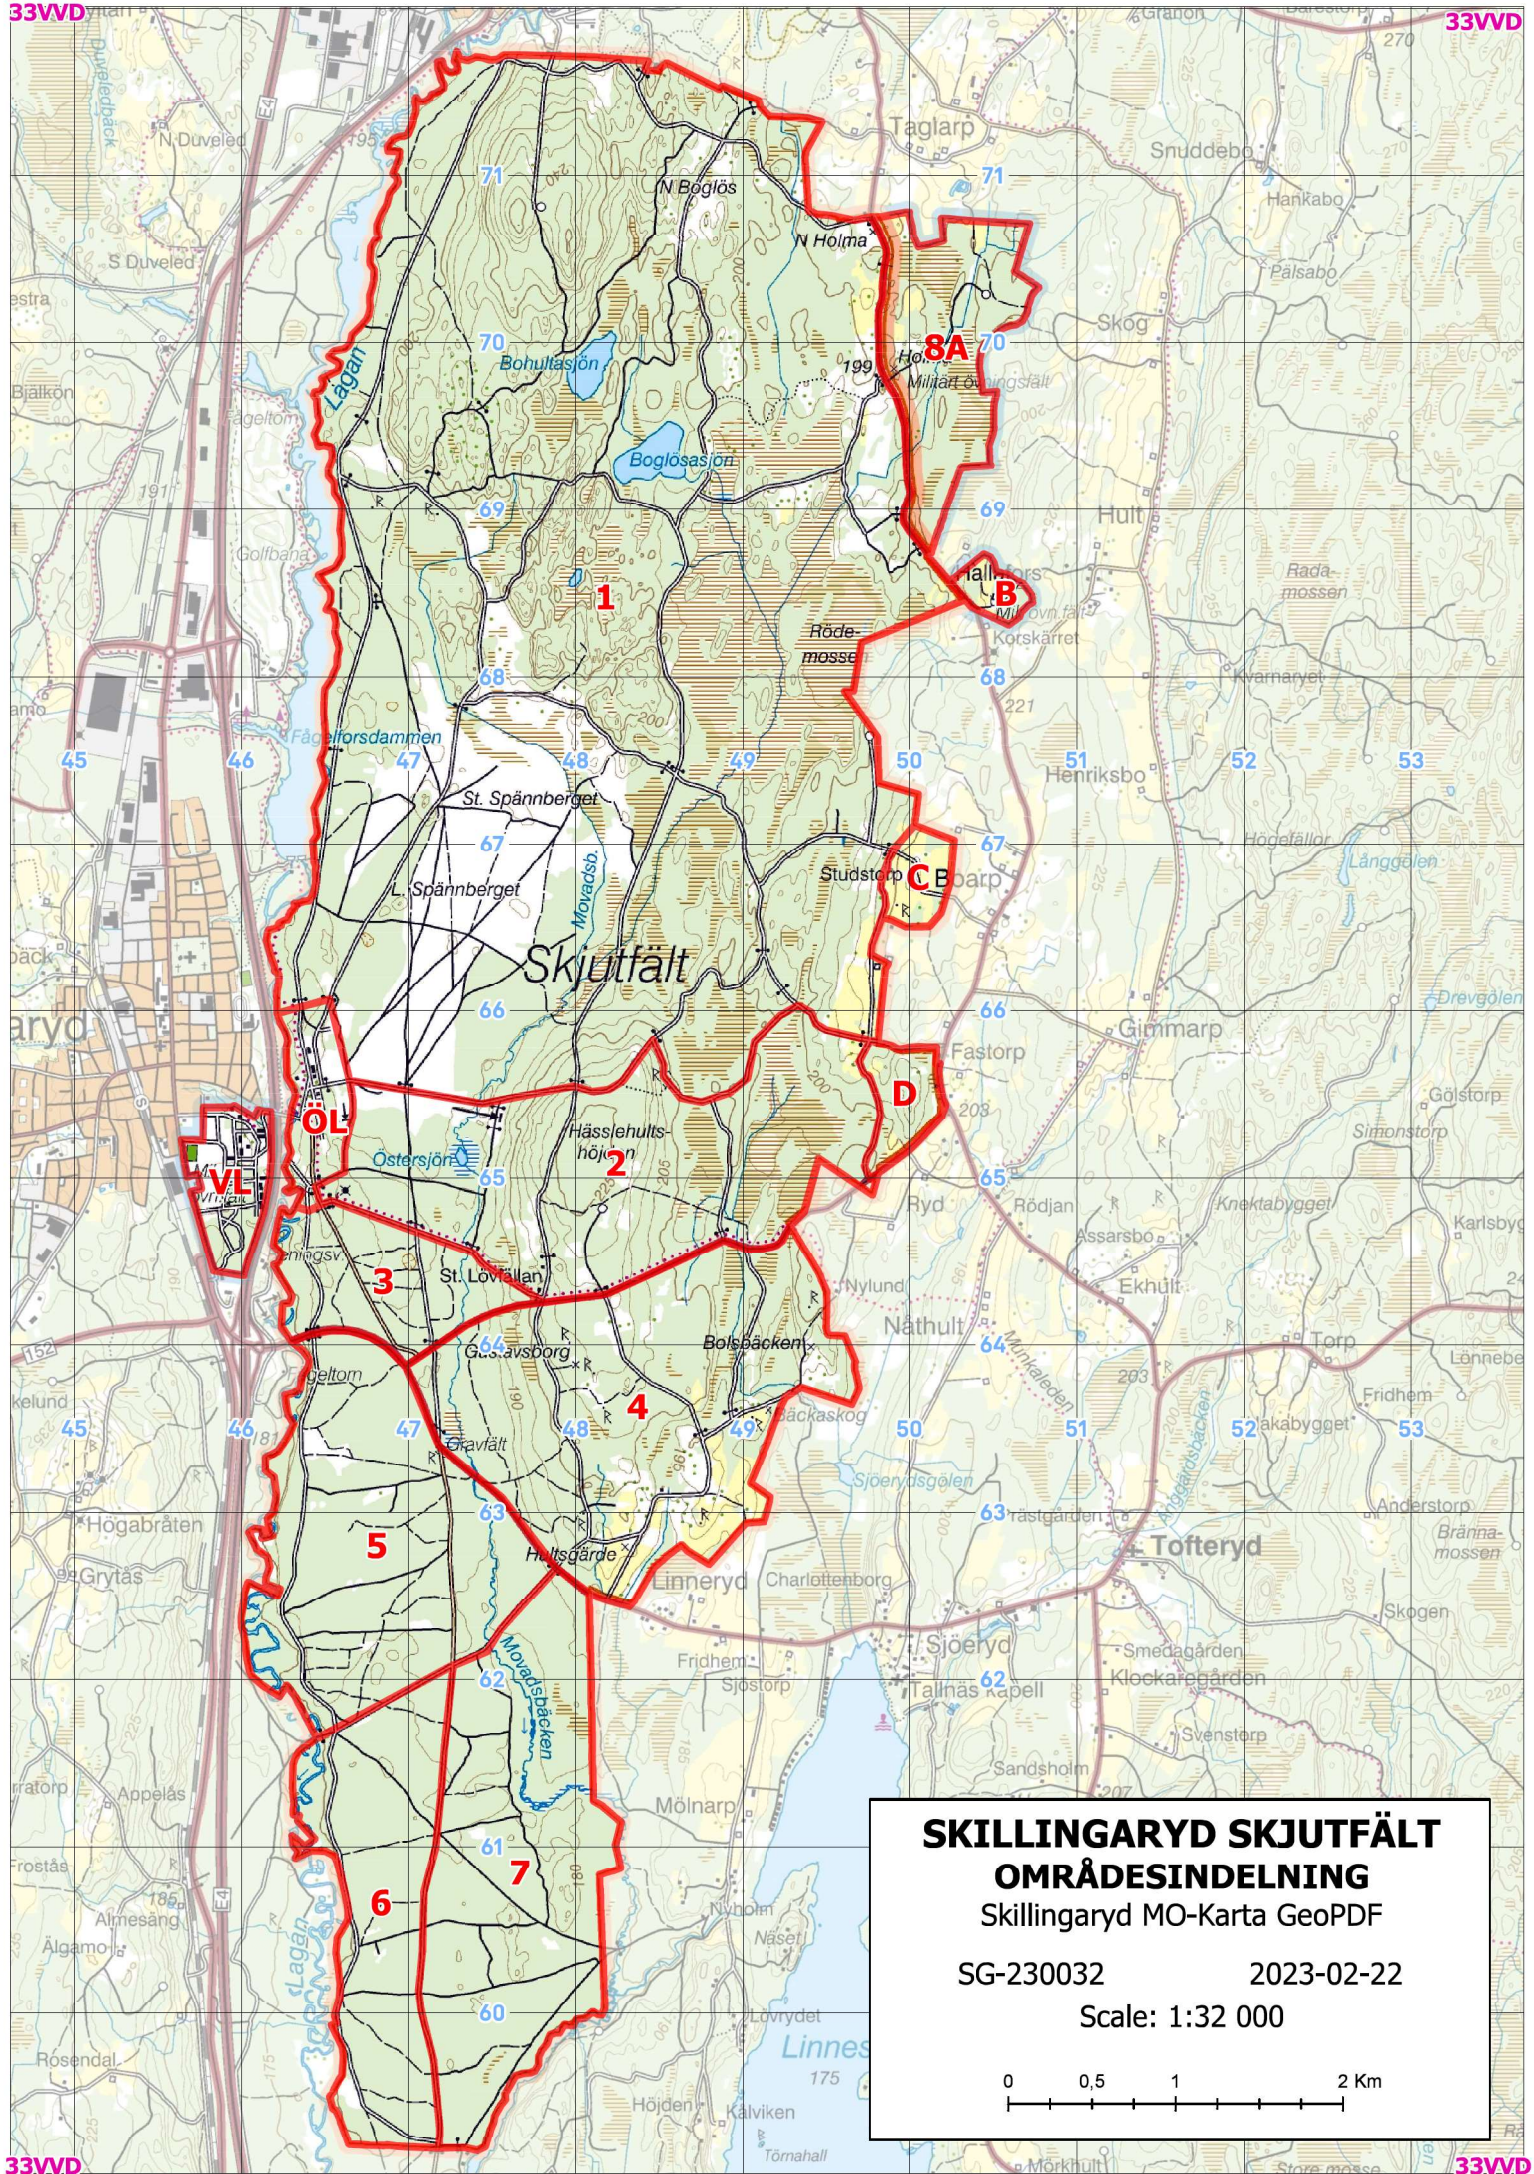

TILLTRÄDESFÖRBUD v 512

Skillingaryds skjutfält

**TILLTRÄDESFÖRBUD GÄLLER UNDER NEDAN ANGIVNA TIDER.
OMRÅDESBESKRIVNING - SE SEPARAT ANSLAGET KARTBLAD.**

Vecka	Datum	Dag	Tid	Avlyst område
12	03-18	Tis	09.00 – 24.00	1-2
12	03-19	Ons	00.00 – 24.00	1-2
12	03-20	Tors	00.00 – 24.00	1-2
12	03-21	Fre	00.00 – 24.00	1-2
12	03-22	Lör	00.00 – 24.00	1-2
12	03-23	Sön	00.00 – 15.00	1-2

Det är under ovan angivna tider livsfarligt att beträda avspärrat område.

Observera att endast dagar med tillträdesförbud anges.

Före inpassering på fältet skall information inhämtas på någon av fältets informationstavlor, finns längs ingående vägar till fältet.

Övriga tider kan övningar med lös ammunition, hundar och fordon förekomma.

Avspärrning påbörjas före angiven tid för att skjutfältet ska vara stängt till angiven tid. Avspärrning hävs från angiven tid.

Ändring av program i perioden kan förekomma. Ändringar anslås senast 24 timmar före ny avlysning.

Uppllysning avseende avlysning lämnas på telefon 0370-71411

Niclas Cronqvist
Skjutfältschef

SKILLINGARYD SKJUTFÄLT
OMRÅDESINDELNING
Skillingaryd MO-Karta GeoPDF
SG-230032   2023-02-22
Scale: 1:32 000

0   0,5   1   2 Km