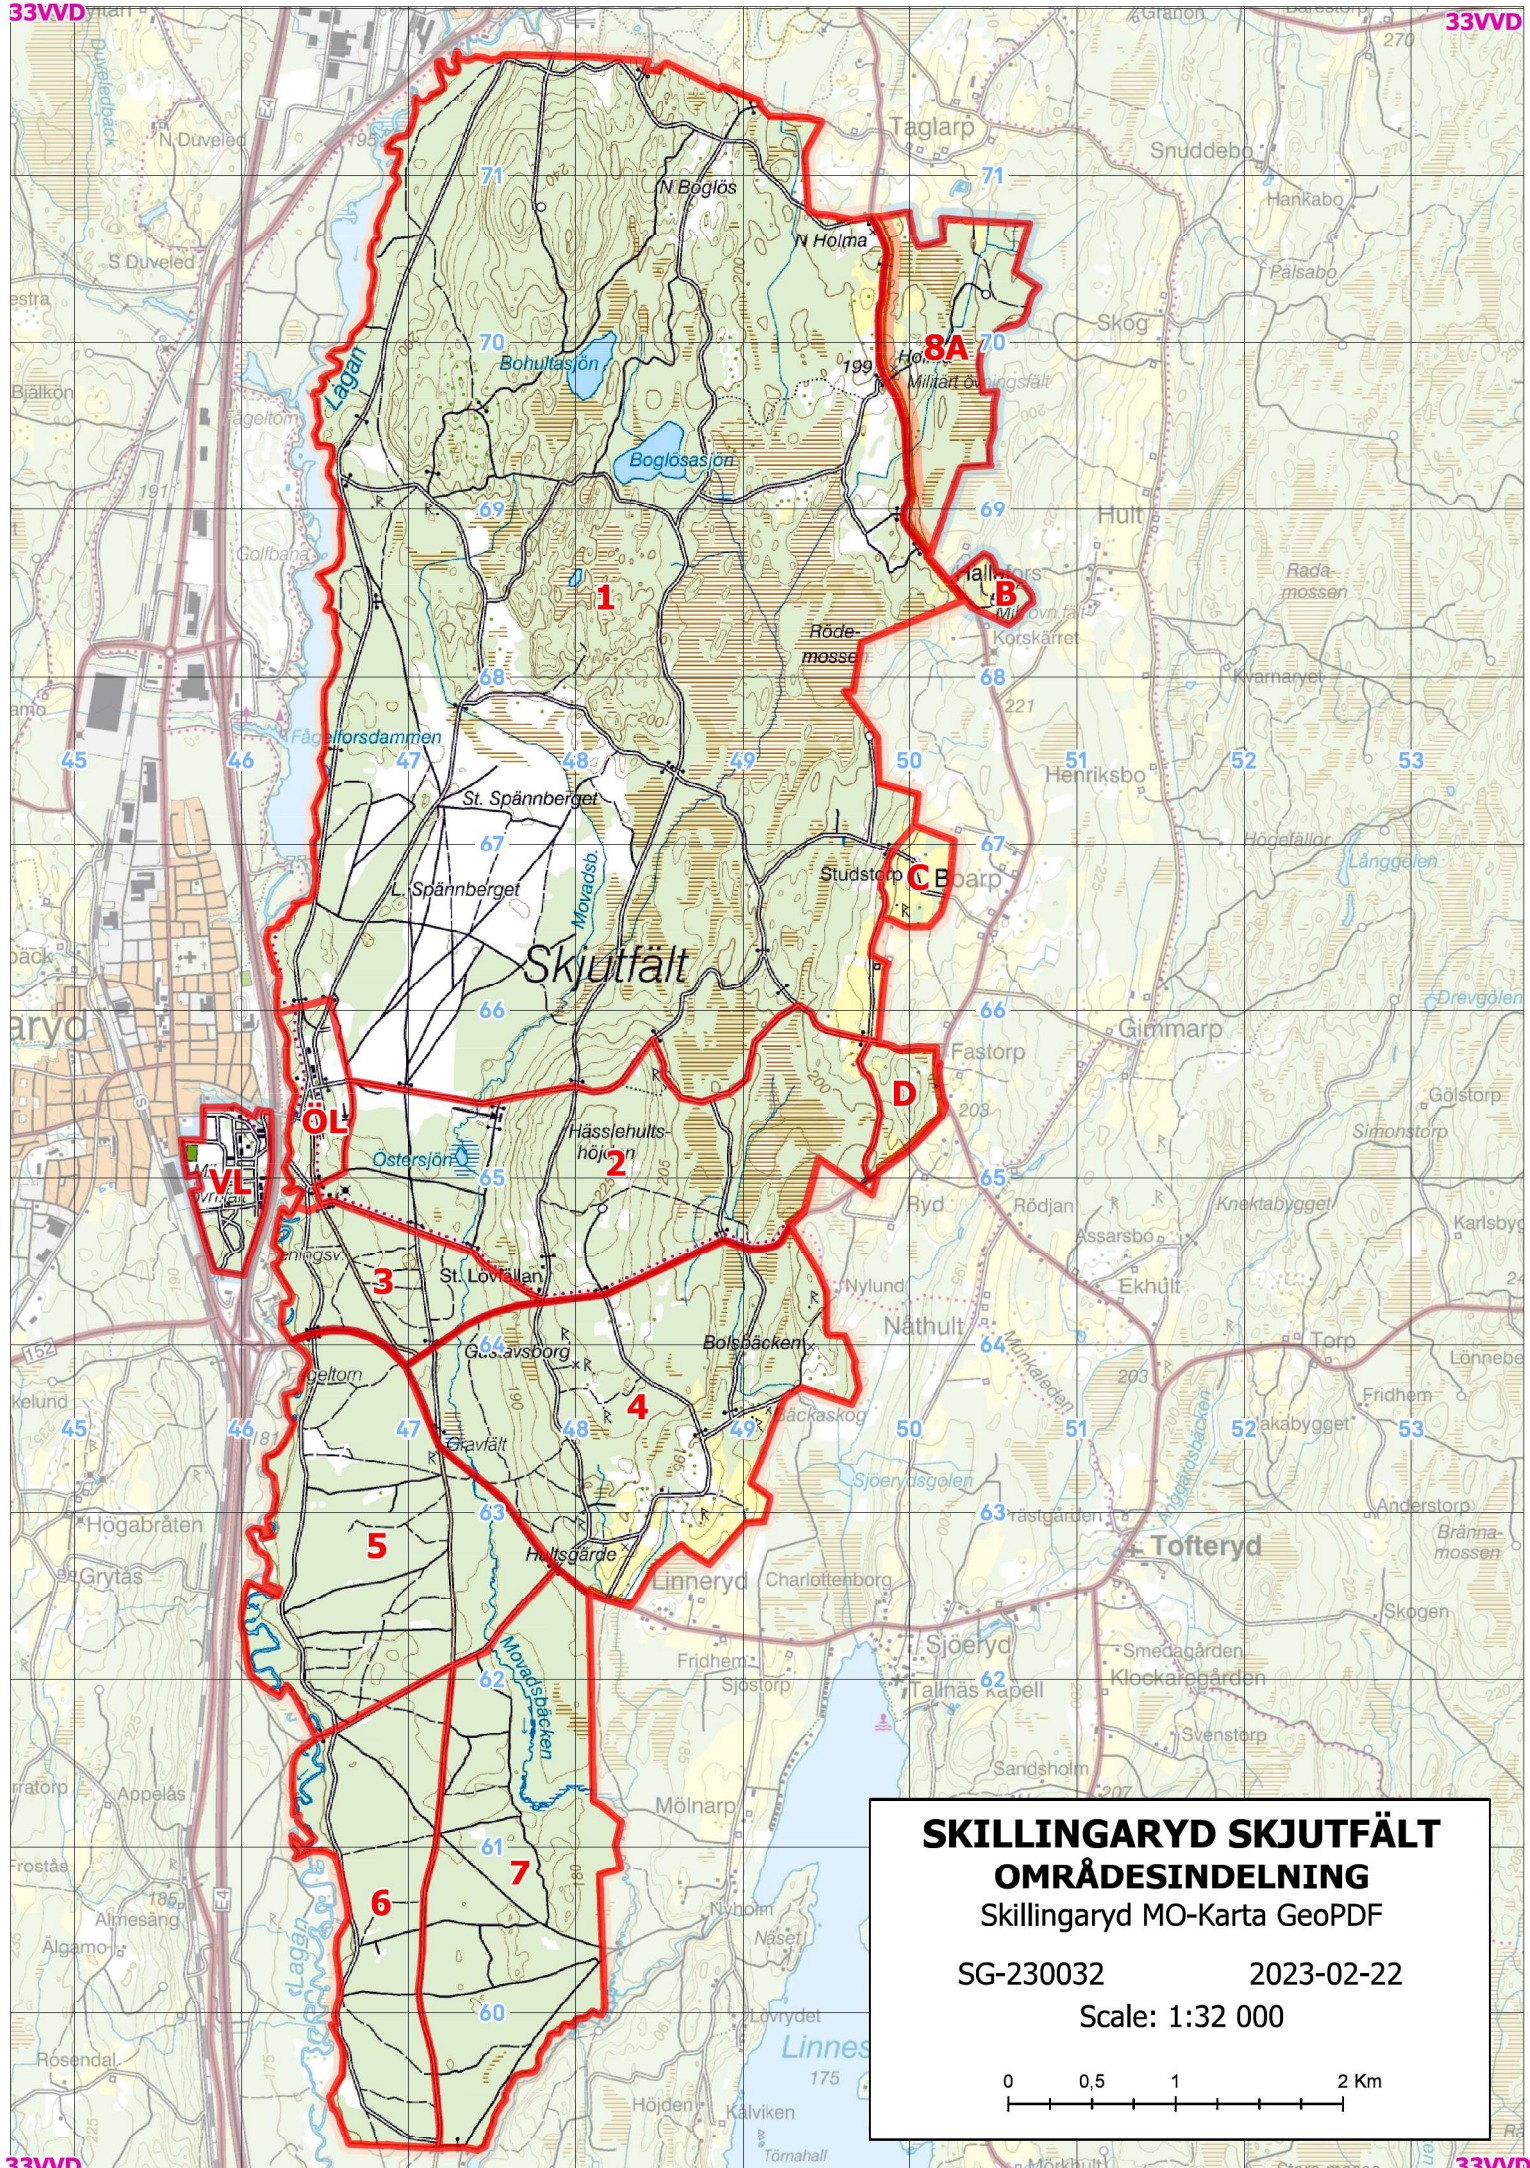

TILLTRÄDESFÖRBUD v 513

Skillingaryds skjutfält

**TILLTRÄDESFÖRBUD GÄLLER UNDER NEDAN ANGIVNA TIDER.
OMRÅDESBESKRIVNING - SE SEPARAT ANSLAGET KARTBLAD.**

Vecka	Datum	Dag	Tid	Avlyst område
13	03-25	Tis	09.00 – 24.00	1
13	03-26	Ons	00.00 – 24.00	1
13	03-27	Tors	00.00 – 24.00	1
13	03-28	Fre	00.00 – 15.00	1

Det är under ovan angivna tider livsfarligt att beträda avspärrat område.

Observera att endast dagar med tillträdesförbud anges.

Före inpassering på fältet skall information inhämtas på någon av fältets informationstavlor, finns längs ingående vägar till fältet.

Övriga tider kan övningar med lös ammunition, hundar och fordon förekomma.

Avspärrning påbörjas före angiven tid för att skjutfältet ska vara stängt till angiven tid. Avspärrning hävs från angiven tid.

Ändring av program i perioden kan förekomma. Ändringar anslås senast 24 timmar före ny avlysning.

Upplysning avseende avlysning lämnas på telefon 0370-71411

Niclas Cronqvist
Skjutfältschef

SKILLINGARYD SKJUTFÄLT
OMRÅDESINDELNING
Skillingaryd MO-Karta GeoPDF
SG-230032   2023-02-22
Scale: 1:32 000

A scale bar is located at the bottom of the text box, showing a scale from 0 to 2 kilometers. The bar is marked with 0, 0.5, 1, and 2 Km.