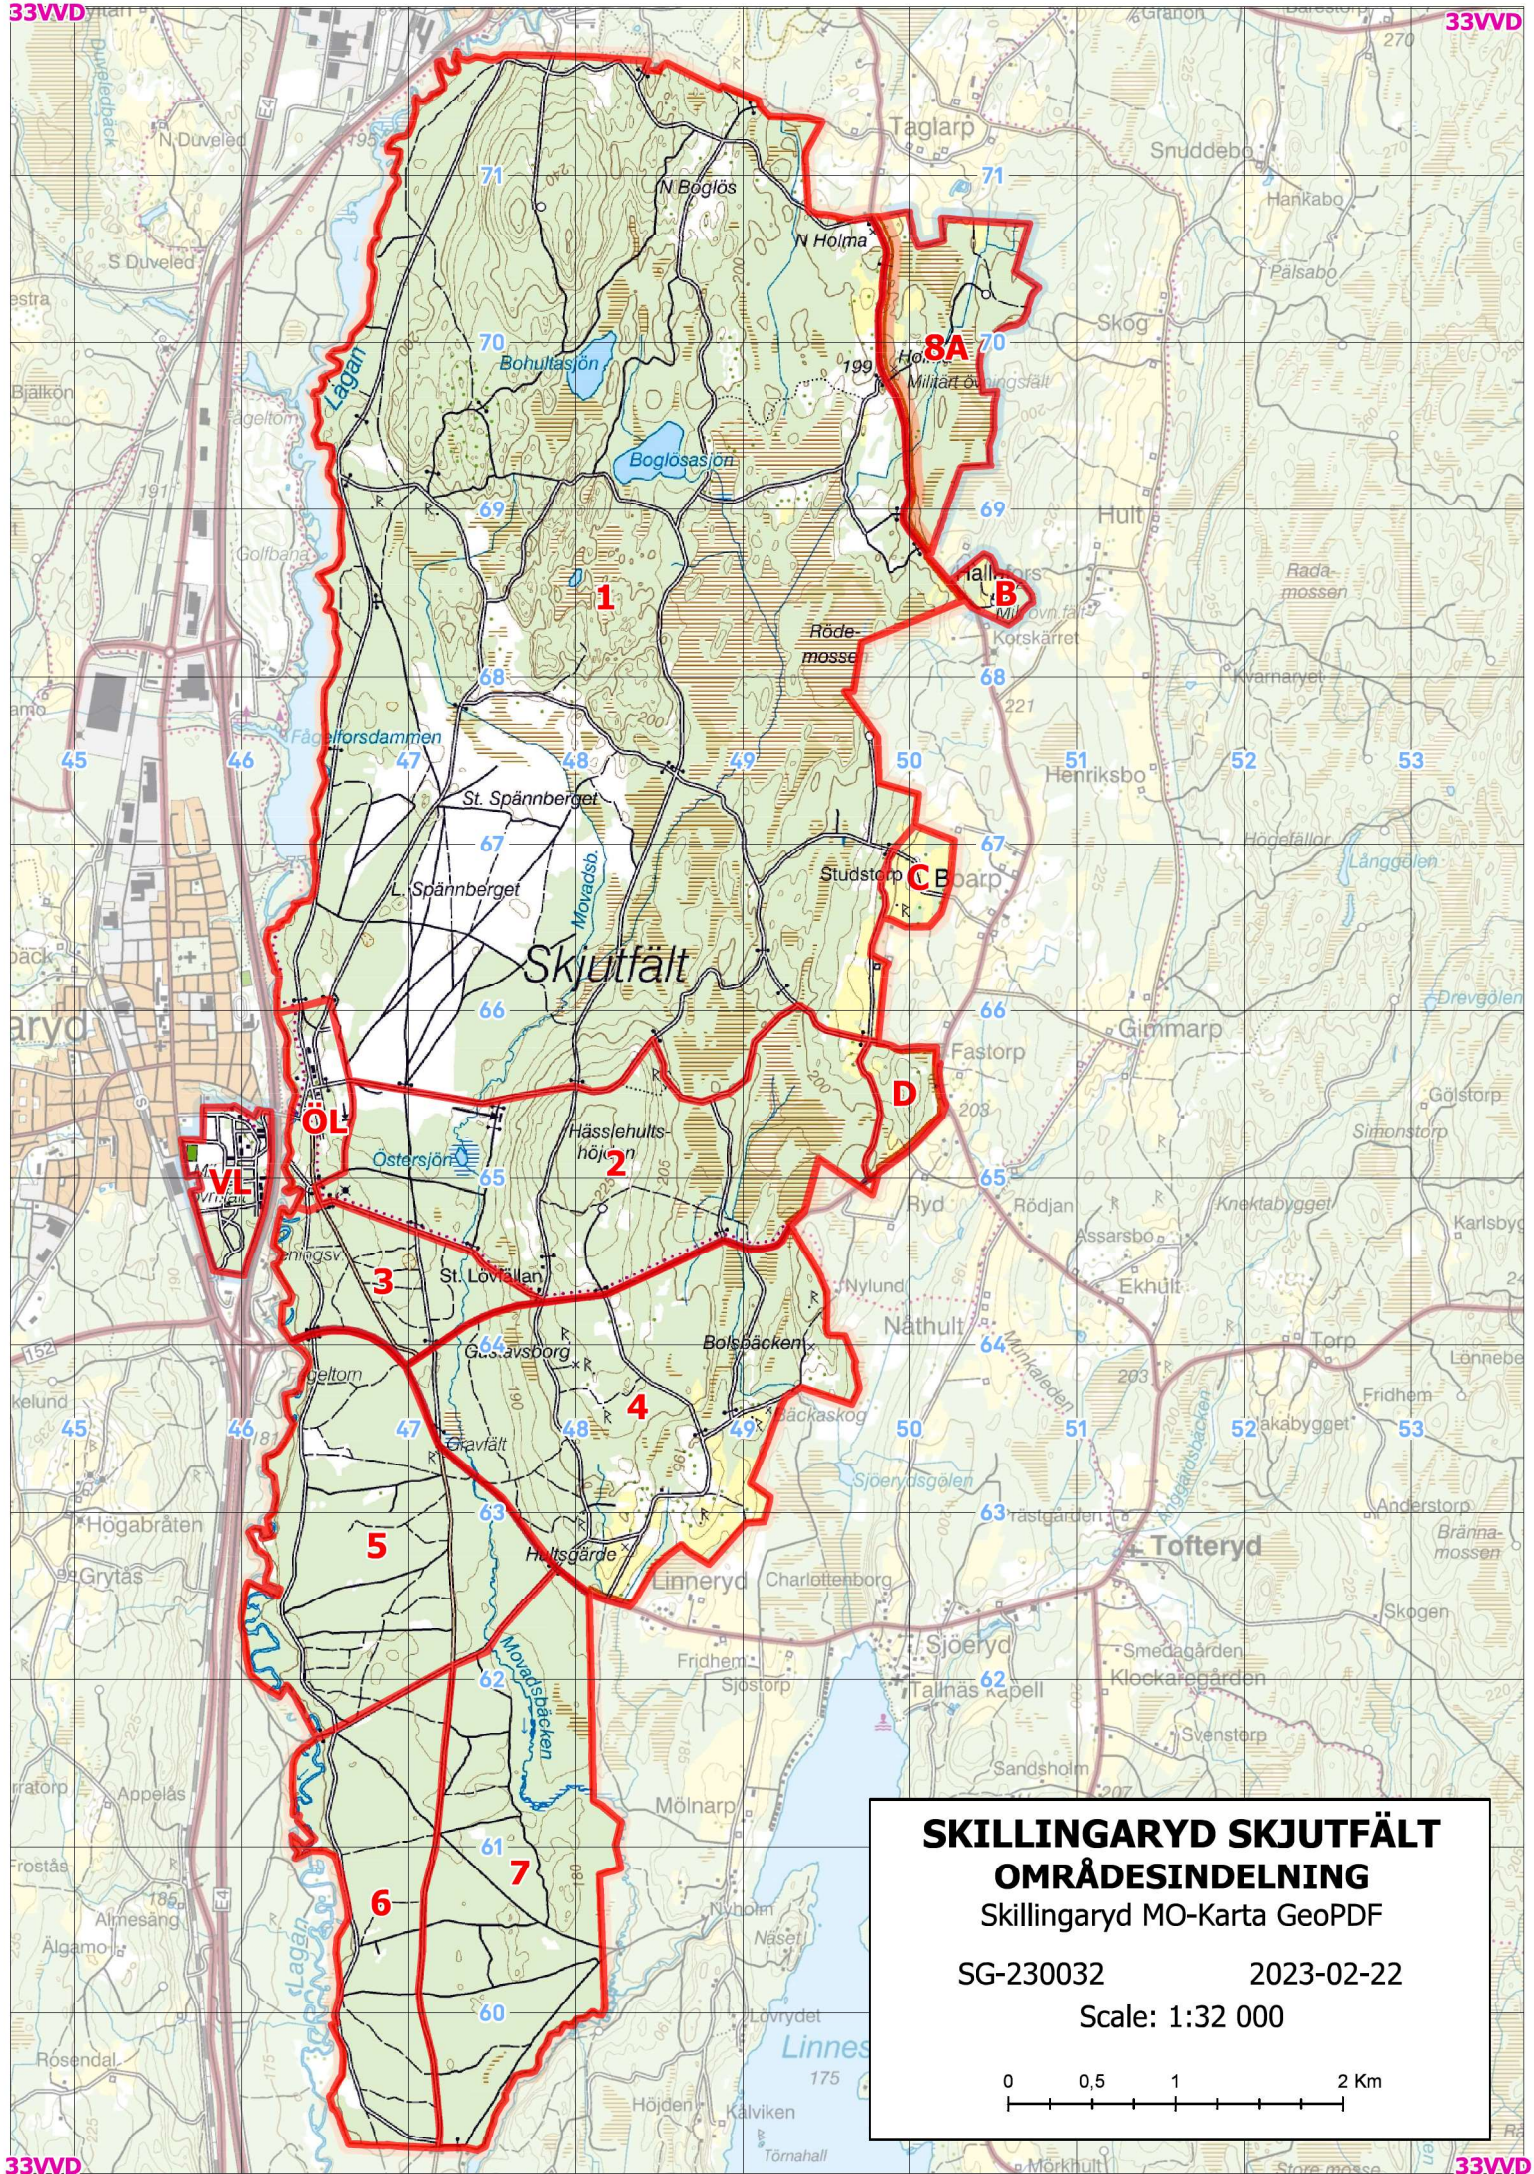

TILLTRÄDESFÖRBUD v 514

Skillingaryds skjutfält

**TILLTRÄDESFÖRBUD GÄLLER UNDER NEDAN ANGIVNA TIDER.
OMRÅDESBESKRIVNING - SE SEPARAT ANSLAGET KARTBLAD.**

Vecka	Datum	Dag	Tid	Avlyst område
14	04-02	Ons	10.00 – 24.00	1
14	04-03	Tors	00.00 – 24.00	1
14	04-04	Fre	00.00 – 15.00	1

Det är under ovan angivna tider livsfarligt att beträda avspärrat område.

Observera att endast dagar med tillträdesförbud anges.

Före inpassering på fältet skall information inhämtas på någon av fältets informationstavlor, finns längs ingående vägar till fältet.

Övriga tider kan övningar med lös ammunition, hundar och fordon förekomma.

Avspärrning påbörjas före angiven tid för att skjutfältet ska vara stängt till angiven tid. Avspärrning hävs från angiven tid.

Ändring av program i perioden kan förekomma. Ändringar anslås senast 24 timmar före ny avlysning.

Upplysning avseende avlysning lämnas på telefon 0370-71411

Niclas Cronqvist
Skjutfältschef

SKILLINGARYD SKJUTFÄLT
OMRÅDESINDELNING
Skillingaryd MO-Karta GeoPDF
SG-230032   2023-02-22
Scale: 1:32 000