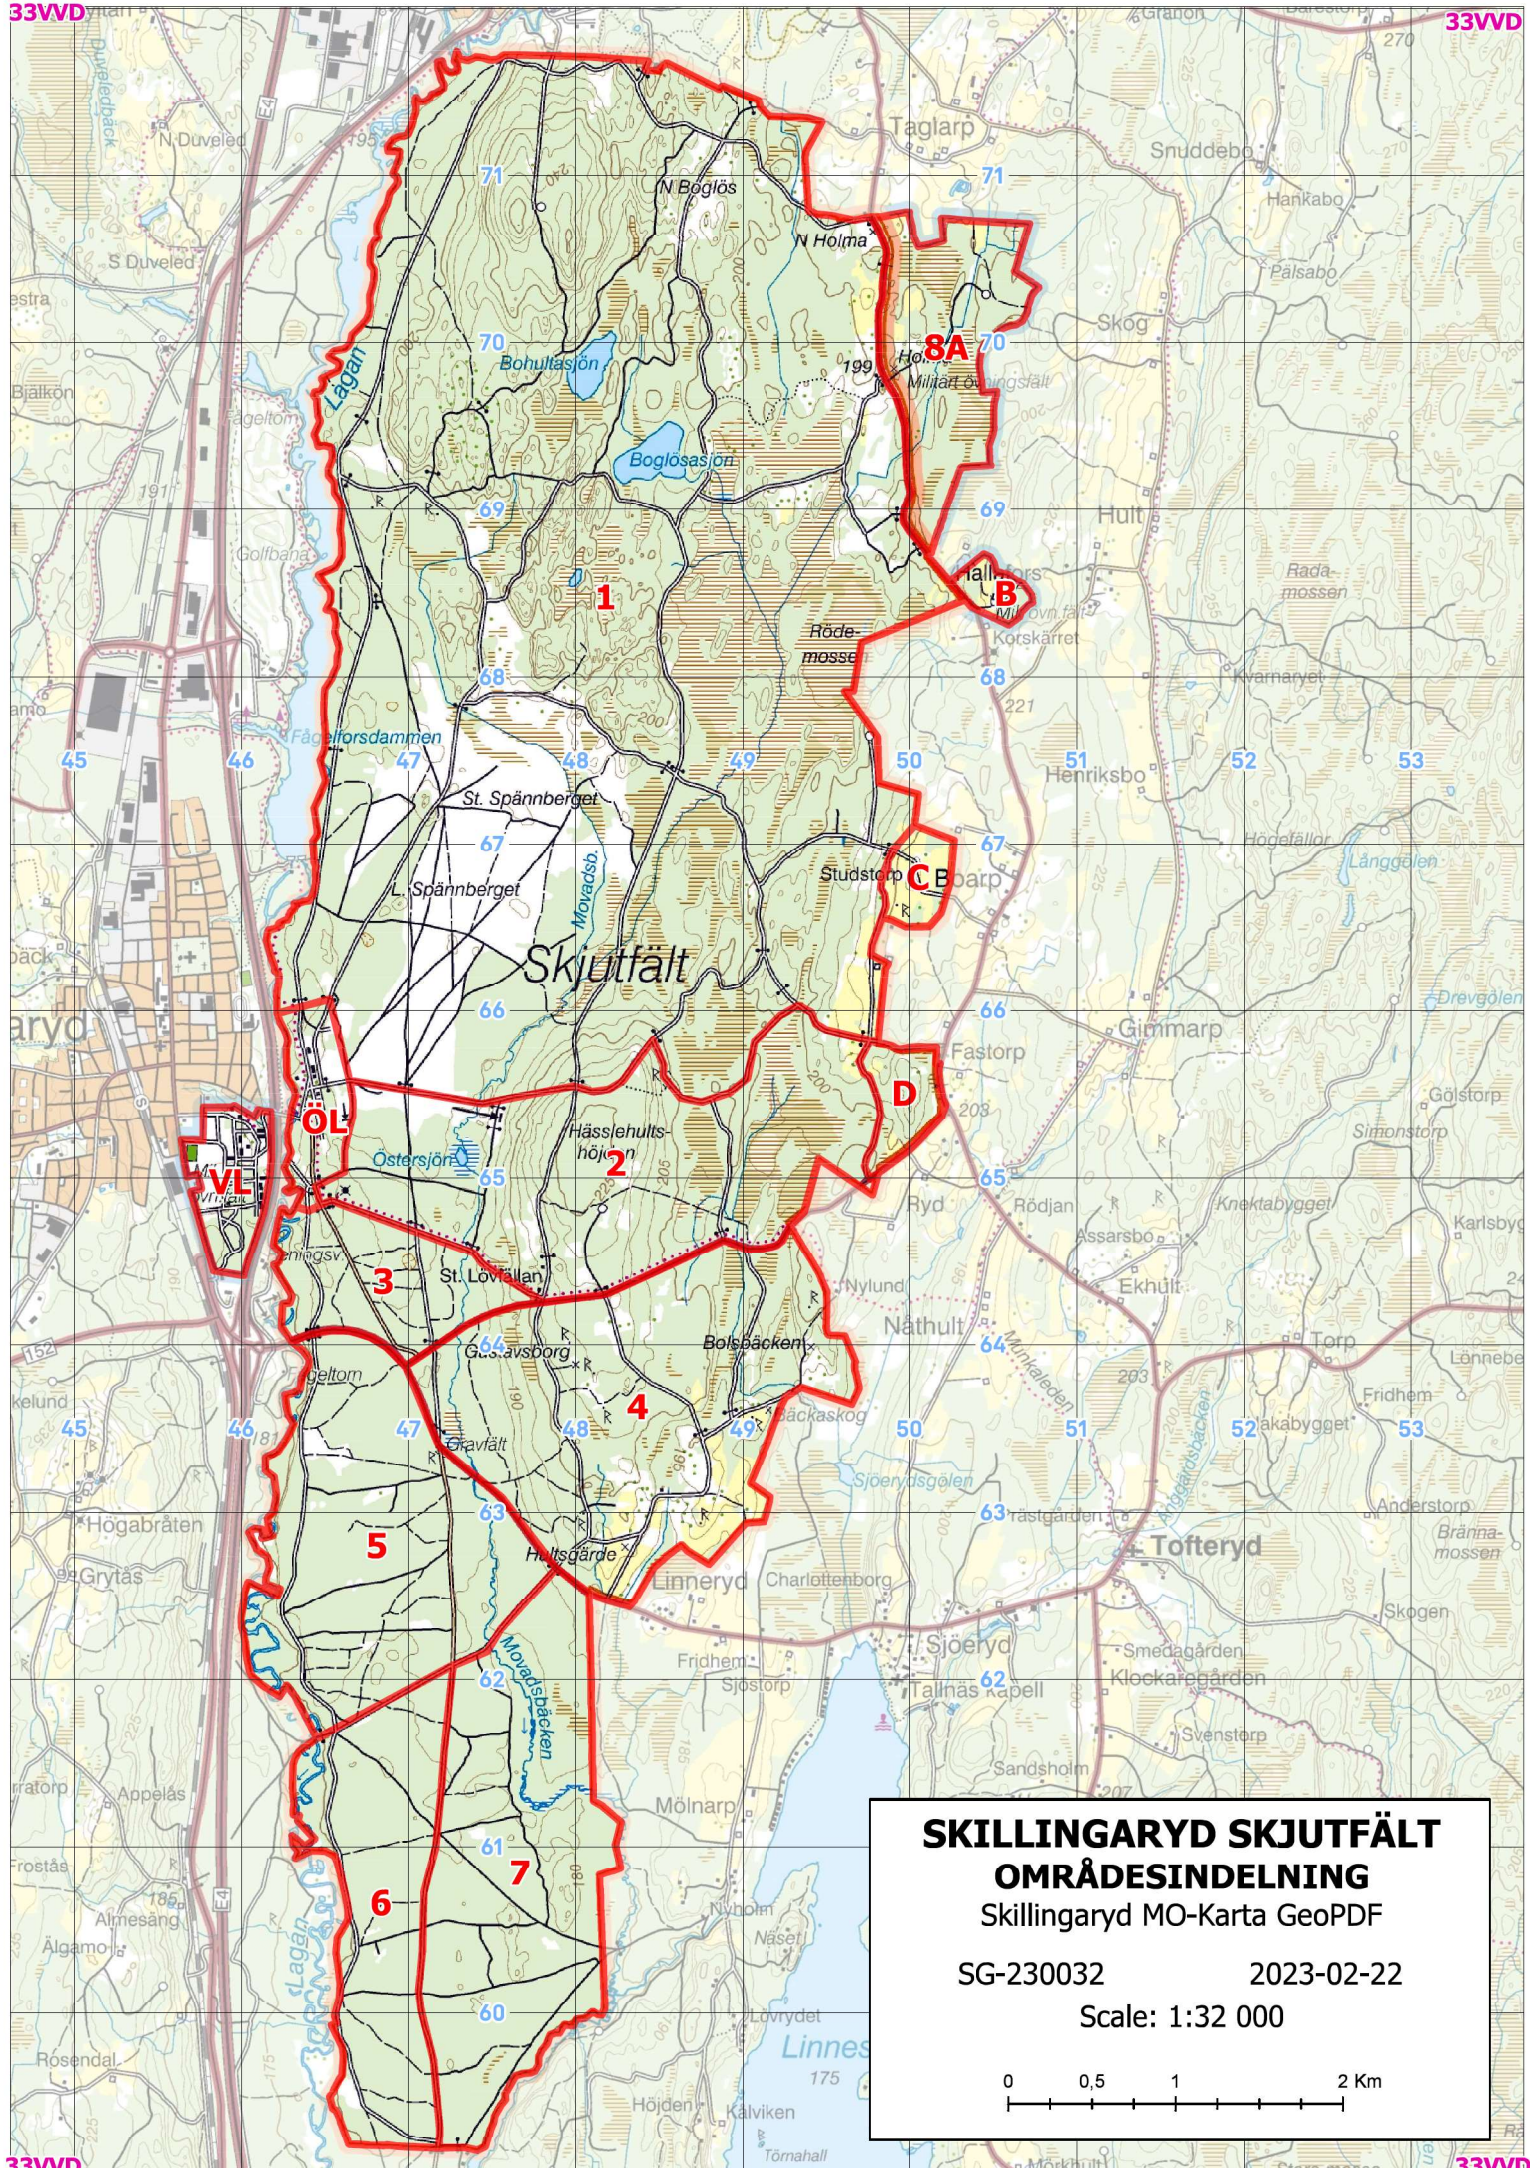

TILLTRÄDESFÖRBUD v 436

Skillingaryds skjutfält

**TILLTRÄDESFÖRBUD GÄLLER UNDER NEDAN ANGIVNA TIDER.
OMRÅDESBESKRIVNING - SE SEPARAT ANSLAGET KARTBLAD.**

Vecka	Datum	Dag	Tid	Avlyst område
36	09-02	Mån	00.00 – 24.00	1-2
36	09-03	Tis	00.00 – 24.00	1-2
36	09-04	Ons	00.00 – 24.00	1-2
36	09-05	Tors	00.00 – 16.00	1-2

Det är under ovan angivna tider livsfarligt att beträda avspärrat område.

Observera att endast dagar med tillträdesförbud anges.

Före inpassering på fältet skall information inhämtas på någon av fältets informationstavlor, finns längs ingående vägar till fältet.

Övriga tider kan övningar med lös ammunition, hundar och fordon förekomma.

Avspärrning påbörjas före angiven tid för att skjutfältet ska vara stängt till angiven tid. Avspärrning hävs från angiven tid.

Ändring av program i perioden kan förekomma. Ändringar anslås senast 24 timmar före ny avlysning.

Upplysning avseende avlysning lämnas på telefon 0370-71411

**Niclas Cronqvist
Skjutfältschef**

SKILLINGARYD SKJUTFÄLT
OMRÅDESINDELNING
Skillingaryd MO-Karta GeoPDF
SG-230032   2023-02-22
Scale: 1:32 000

0   0,5   1   2 Km