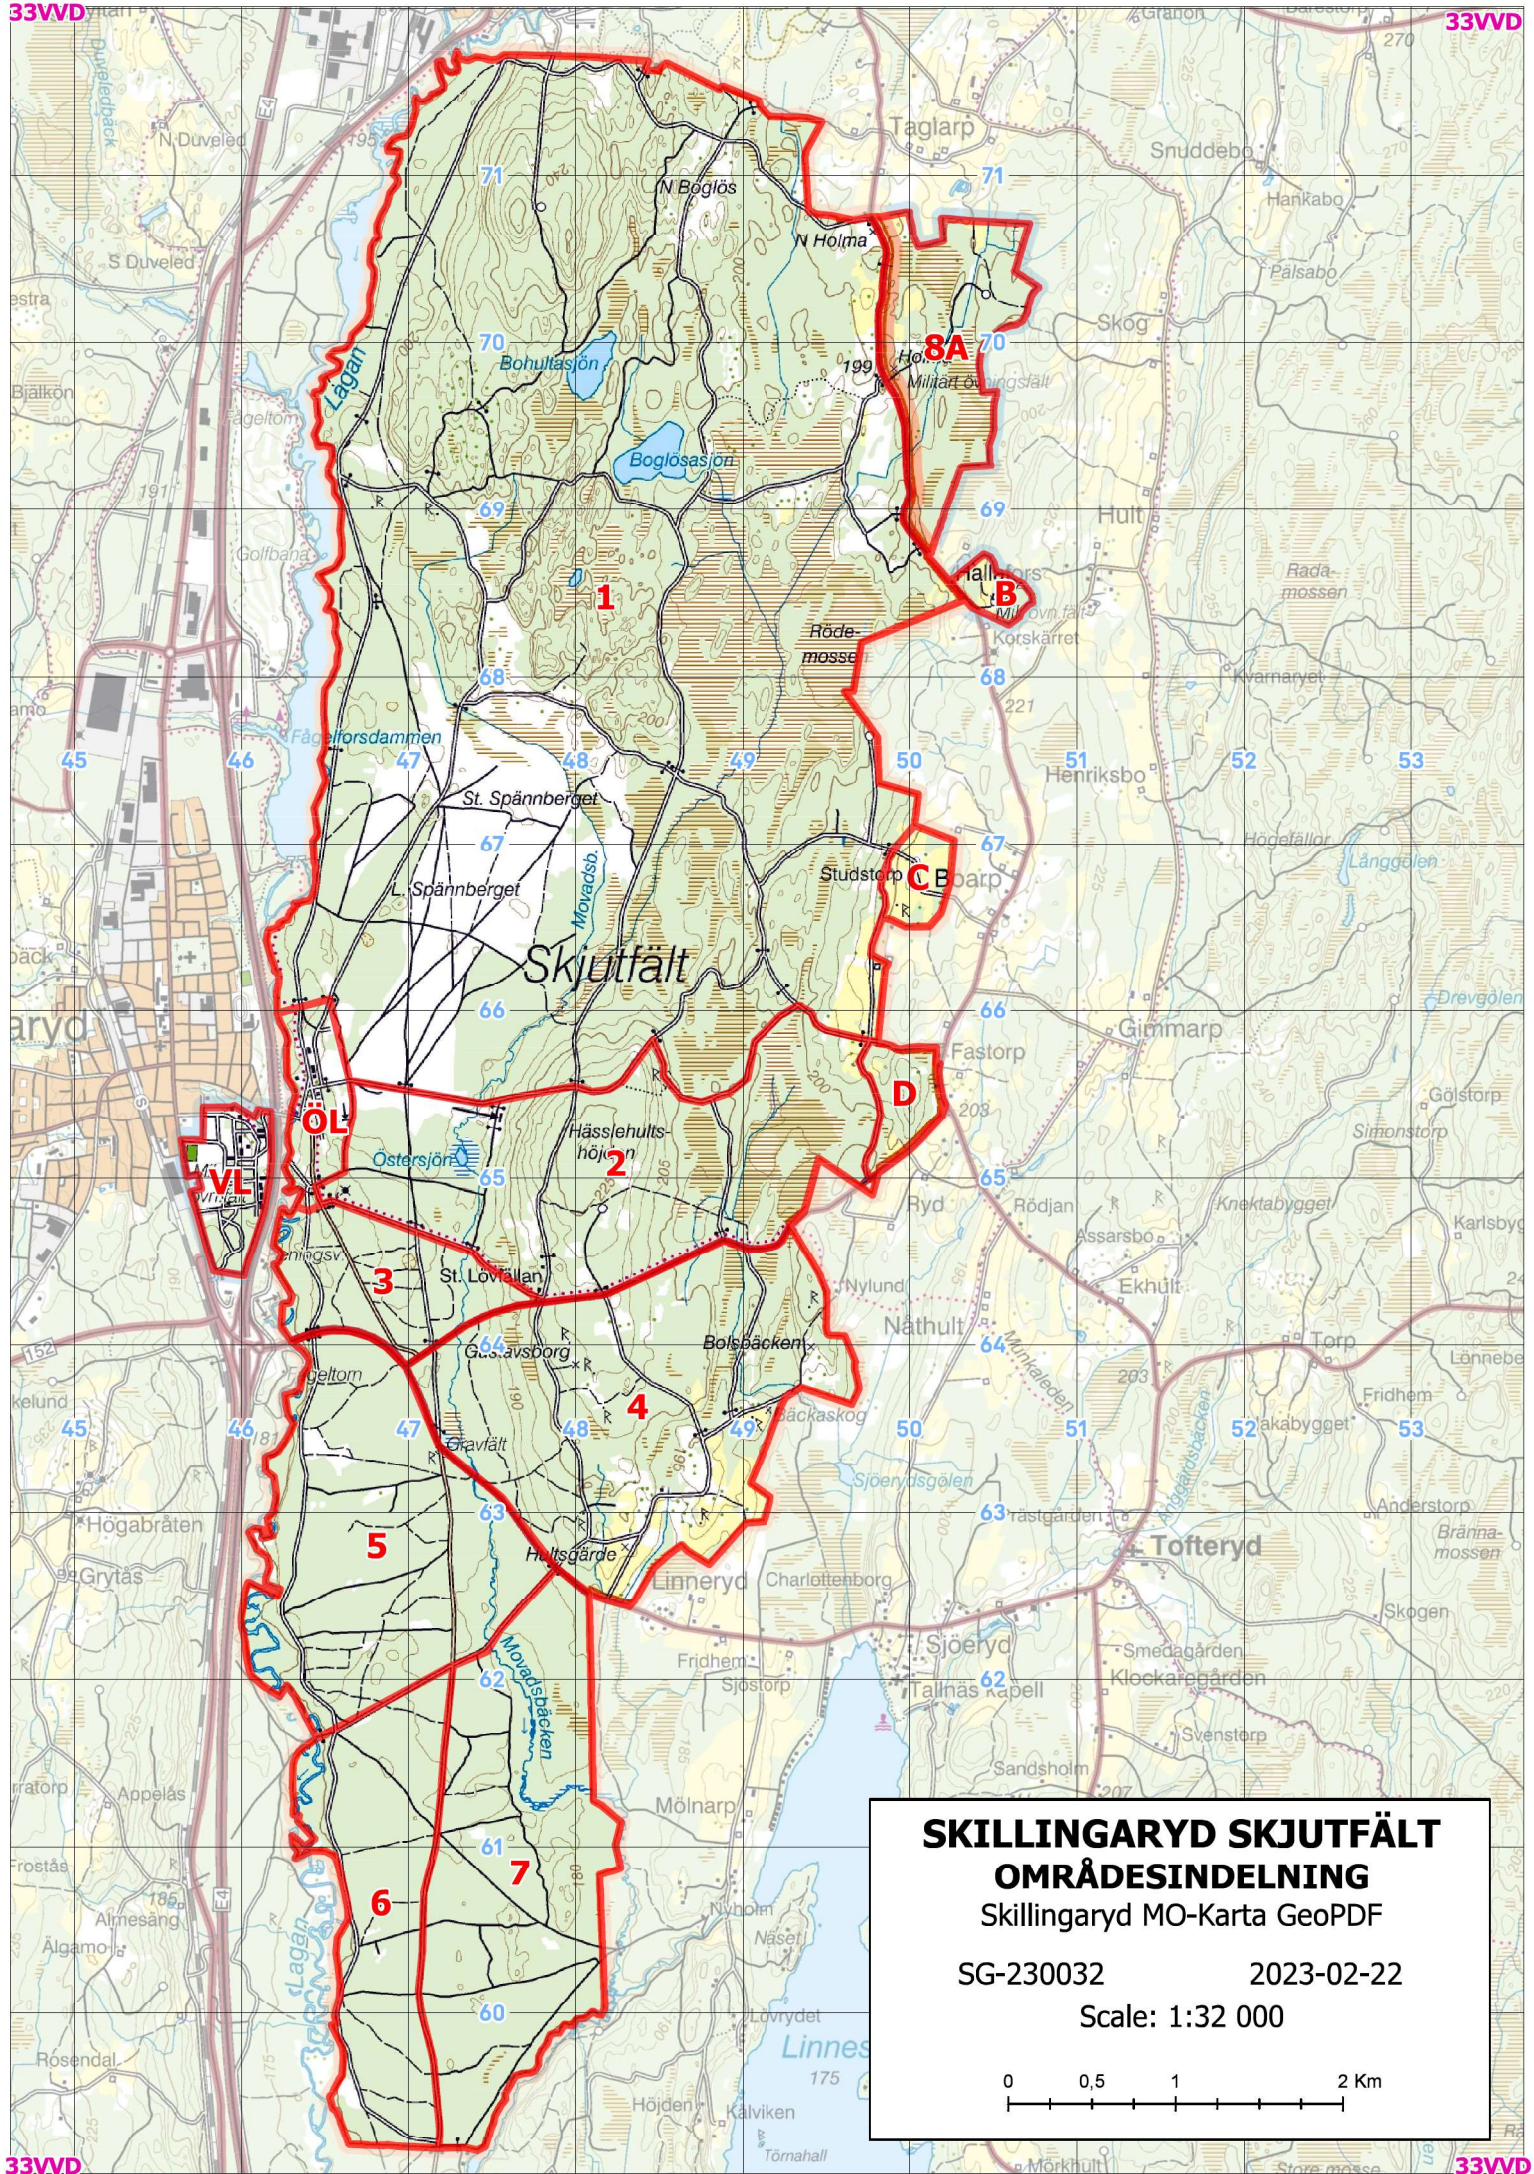

TILLTRÄDESFÖRBUD v 437

Skillingaryds skjutfält

**TILLTRÄDESFÖRBUD GÄLLER UNDER NEDAN ANGIVNA TIDER.
OMRÅDESBESKRIVNING - SE SEPARAT ANSLAGET KARTBLAD.**

Vecka	Datum	Dag	Tid	Avlyst område
37	09-09	Mån	09.00 – 24.00	1-2
37	09-10	Tis	00.00 – 24.00	1-2
37	09-11	Ons	00.00 – 24.00	1-2
37	09-12	Tors	00.00 – 24.00	1-2
37	09-13	Fre	00.00 – 10.00	1-2

Det är under ovan angivna tider livsfarligt att beträda avspärrat område.

Observera att endast dagar med tillträdesförbud anges.

Före inpassering på fältet skall information inhämtas på någon av fältets informationstavlor, finns längs ingående vägar till fältet.

Övriga tider kan övningar med lös ammunition, hundar och fordon förekomma.

Avspärrning påbörjas före angiven tid för att skjutfältet ska vara stängt till angiven tid. Avspärrning hävs från angiven tid.

Ändring av program i perioden kan förekomma. Ändringar anslås senast 24 timmar före ny avlysning.

Upplysning avseende avlysning lämnas på telefon 0370-71411

Niclas Cronqvist
Skjutfältschef

SKILLINGARYD SKJUTFÄLT
OMRÅDESINDELNING
Skillingaryd MO-Karta GeoPDF
SG-230032   2023-02-22
Scale: 1:32 000

A scale bar is located at the bottom of the text box, showing a scale from 0 to 2 kilometers with increments of 0.5 kilometers.