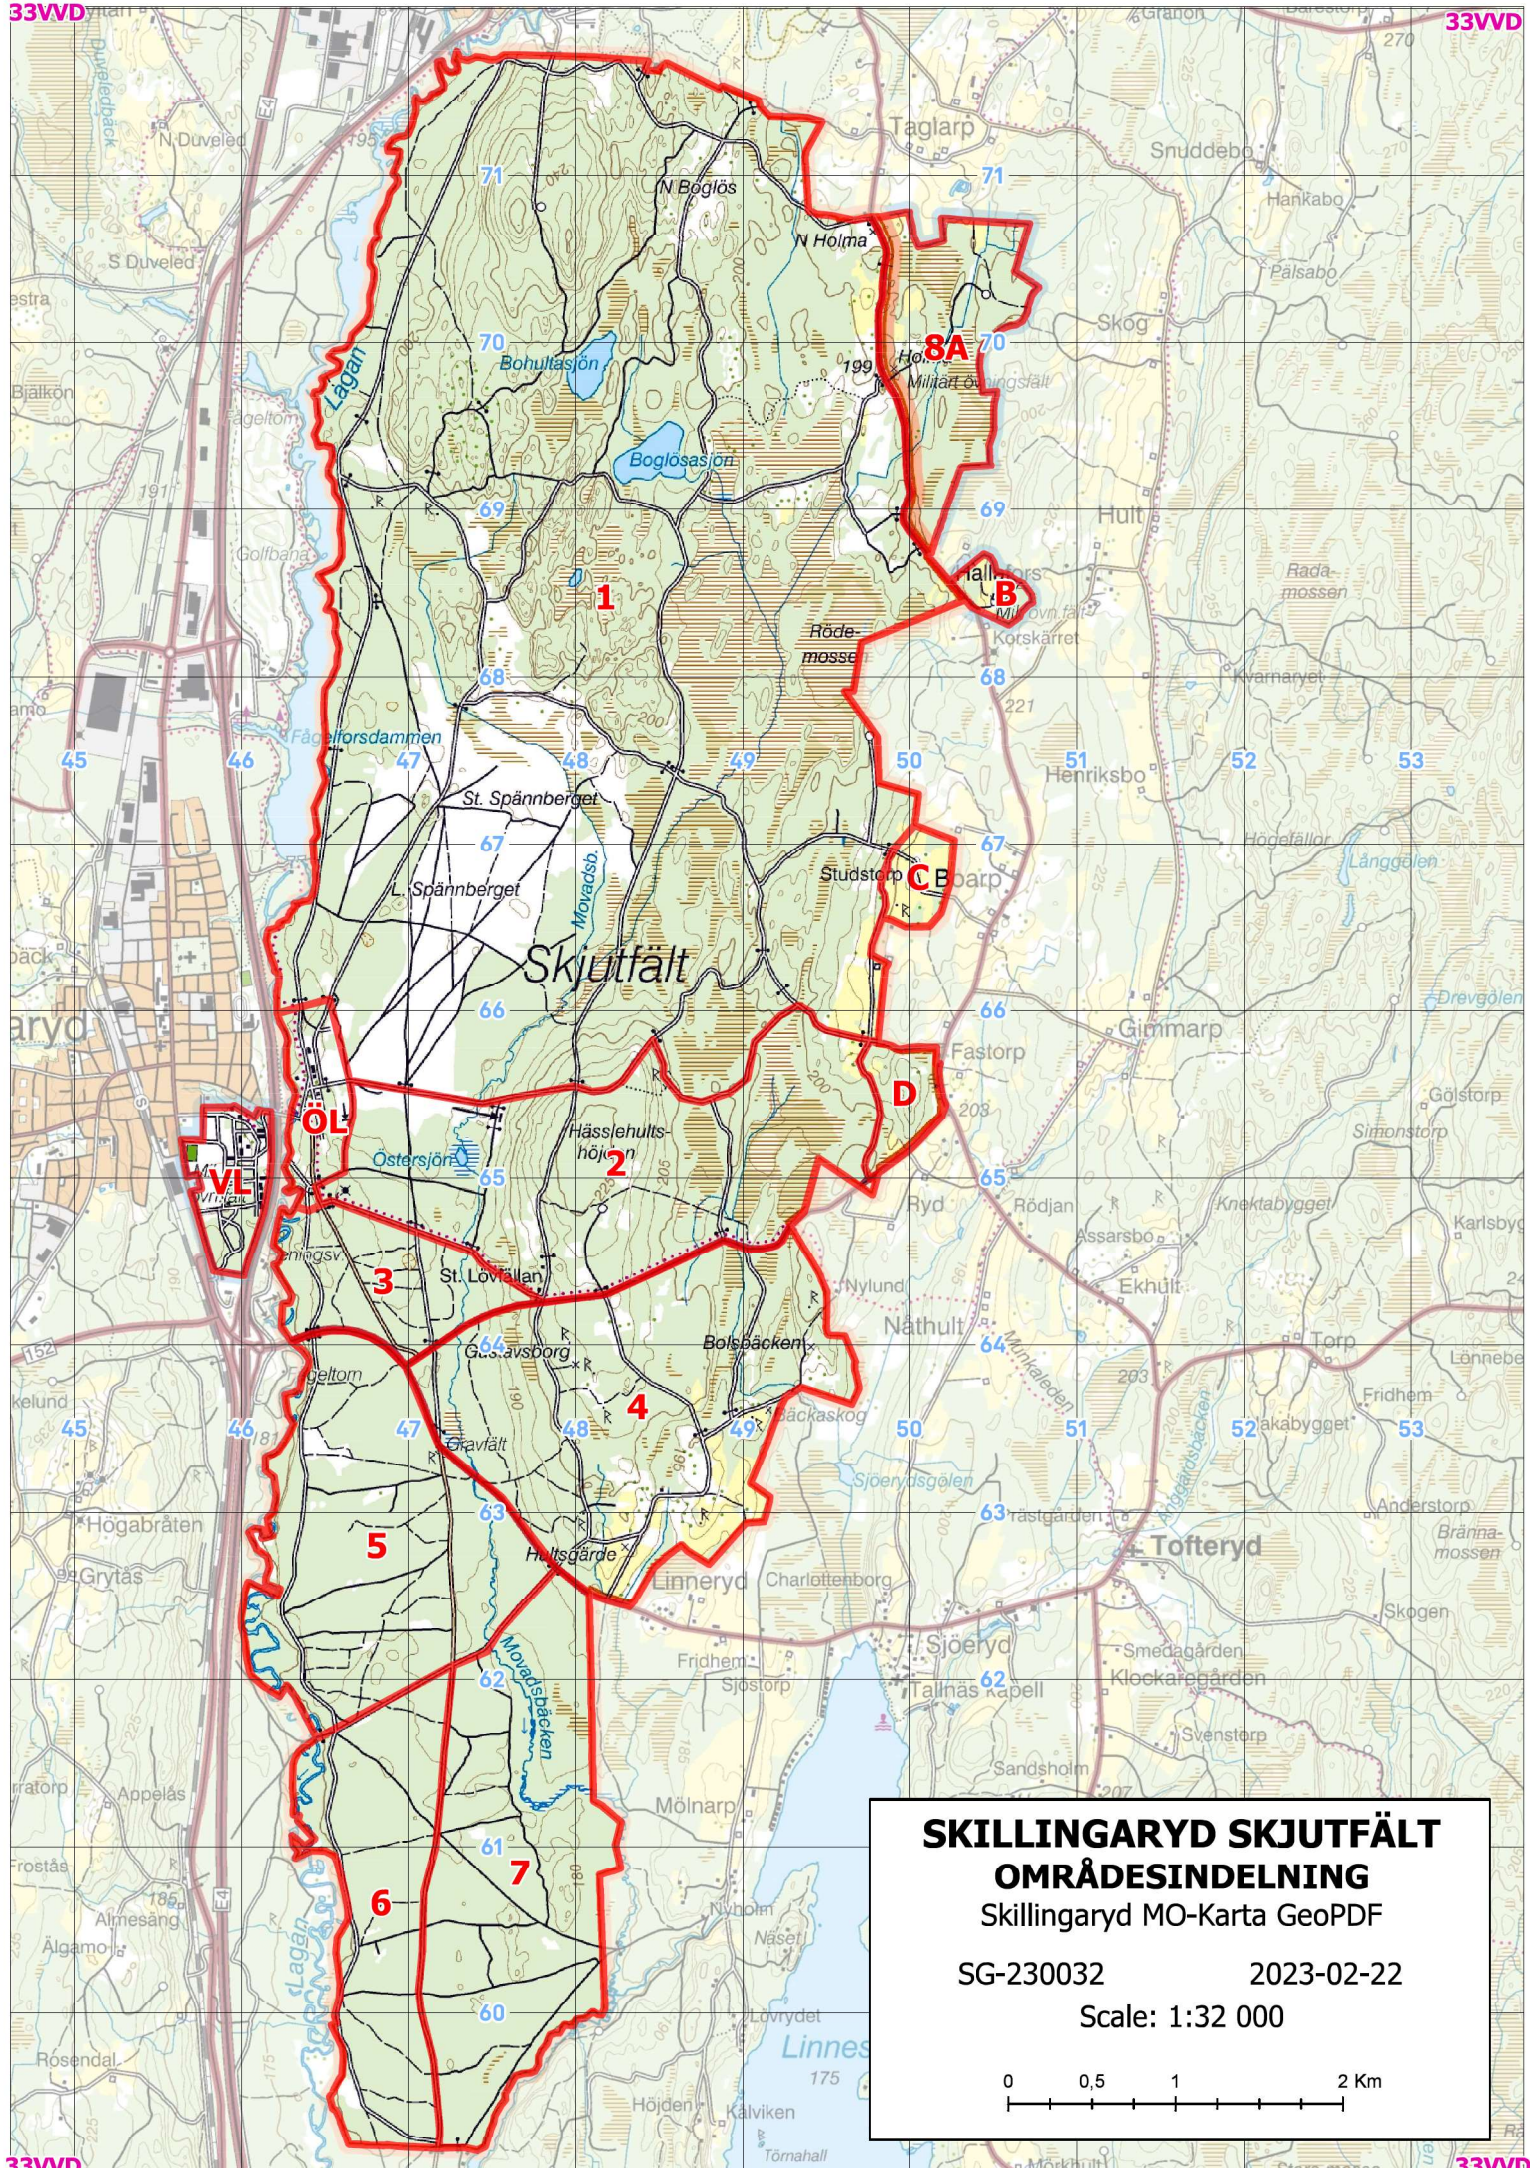

TILLTRÄDESFÖRBUD v 445

Skillingaryds skjutfält

**TILLTRÄDESFÖRBUD GÄLLER UNDER NEDAN ANGIVNA TIDER.
OMRÅDESBESKRIVNING - SE SEPARAT ANSLAGET KARTBLAD.**

Vecka	Datum	Dag	Tid	Avlyst område
45	11-05	Tis	08.30 – 24.00	1-2
45	11-06	Ons	00.00 – 24.00	1-2
45	11-07	Tors	00.00 – 24.00	1-2
45	11-08	Fre	00.00 – 24.00	1-2
45	11-09	Lör	00.00 – 24.00	1-2
45	11-10	Sön	00.00 – 24.00	1-2

Det är under ovan angivna tider livsfarligt att beträda avspärrat område.

Observera att endast dagar med tillträdesförbud anges.

Före inpassering på fältet skall information inhämtas på någon av fältets informationstavlor, finns längs ingående vägar till fältet.

Övriga tider kan övningar med lös ammunition, hundar och fordon förekomma.

Avspärrning påbörjas före angiven tid för att skjutfältet ska vara stängt till angiven tid. Avspärrning hävs från angiven tid.

Ändring av program i perioden kan förekomma. Ändringar anslås senast 24 timmar före ny avlysning.

Upplysning avseende avlysning lämnas på telefon 0370-71411

Niclas Cronqvist
Skjutfältschef

SKILLINGARYD SKJUTFÄLT
OMRÅDESINDELNING
Skillingaryd MO-Karta GeoPDF
SG-230032   2023-02-22
Scale: 1:32 000

0   0,5   1   2 Km