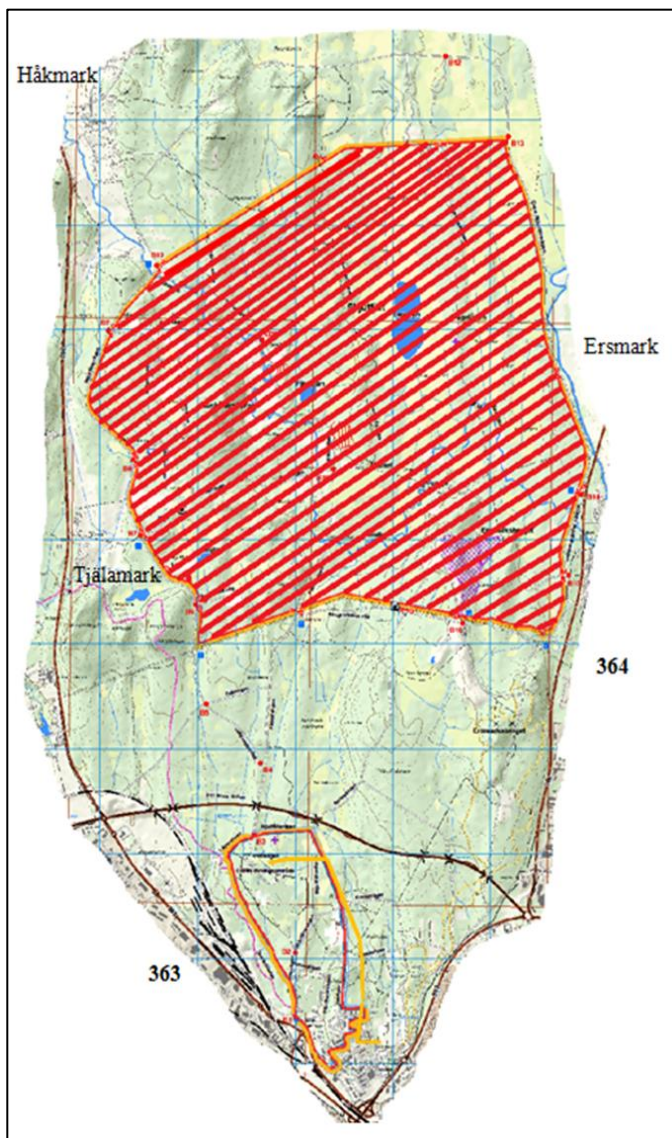

SKJUTVARNING FÖR UMEÅ SKJUTFÄLT

VECKA 48

Dag	Datum	Avlyst	Tid
Måndag	2024-11-25	Nej	Ingen avlysning
Tisdag	2024-11-26	Nej	Ingen avlysning
Onsdag	2024-11-27	Nej	Ingen avlysning
Torsdag	2024-11-28	Nej	Ingen avlysning
Fredag	2024-11-29	Nej	Ingen avlysning
Lördag	2024-11-30	Nej	Ingen avlysning
Söndag	2024-12-01	Nej	Ingen avlysning

När skjutfältet är avlyst (avspärrat) råder **Tillträdesförbud enligt 2§ Skyddslagen (2010:305)**. Brott mot skyddslagen polisanmäls. Avlysta tider enligt tabell ovan. När ingen avlysning finns gäller allemansrätten.

Det är livsfarligt att beträda skjutfältet när tillträdesförbud råder. Bommarna fälls senast 2 timmar innan farlig verksamhet påbörjas.

Notera att det kan pågå verksamhet dygnet runt på Försvarsmaktens skjutfält, övningsområden och skjutbanor, även när det inte är avspärrat, tex övningar med fordon och lös ammunition. Håll avstånd till dessa övningar.