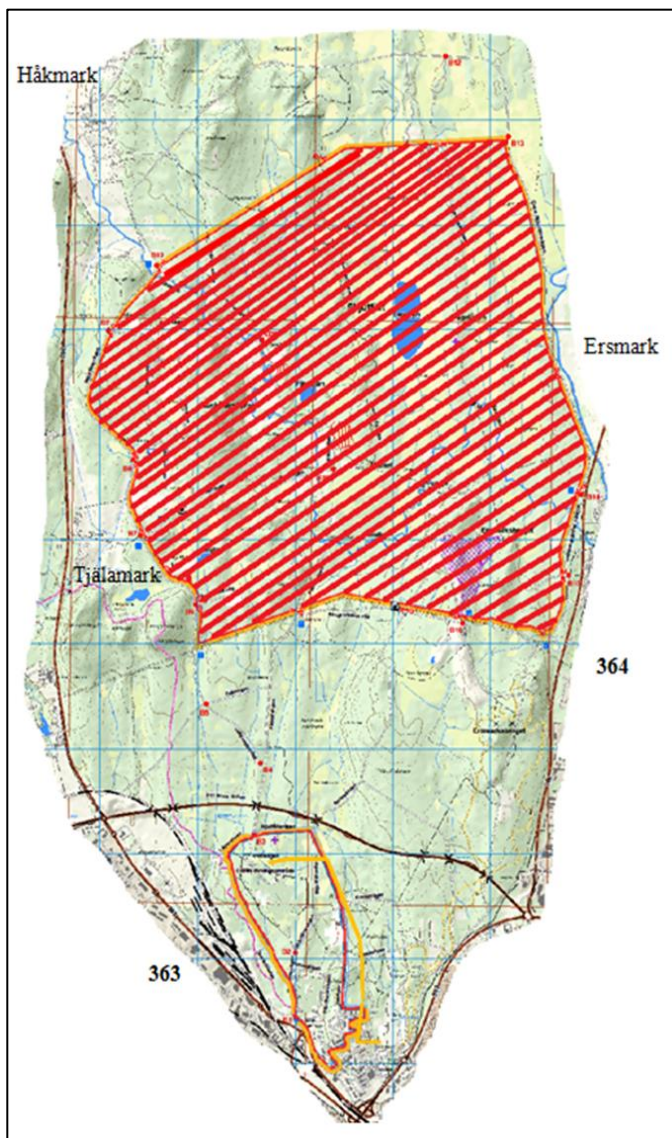

SKJUTVARNING FÖR UMEÅ SKJUTFÄLT

VECKA 01

Dag	Datum	Avlyst	Tid
Måndag	2024-12-30	Nej	Ingen avlysning
Tisdag	2024-12-31	Nej	Ingen avlysning
Onsdag	2025-01-01	Nej	Ingen avlysning
Torsdag	2025-01-02	Nej	Ingen avlysning
Fredag	2025-01-03	Nej	Ingen avlysning
Lördag	2025-01-04	Nej	Ingen avlysning
Söndag	2025-01-05	Nej	Ingen avlysning

När skjutfältet är avlyst (avspärrat) råder **Tillträdesförbud enligt 2§ Skyddslagen (2010:305)**. Brott mot skyddslagen polisanmäls. Avlysta tider enligt tabell ovan. När ingen avlysning finns gäller allemansrätten.

Det är livsfarligt att beträda skjutfältet när tillträdesförbud råder. Bommarna fälls senast 2 timmar innan farlig verksamhet påbörjas.

Notera att det kan pågå verksamhet dygnet runt på Försvarsmaktens skjutfält, övningsområden och skjutbanor, även när det inte är avspärrat, tex övningar med fordon och lös ammunition. Håll avstånd till dessa övningar.