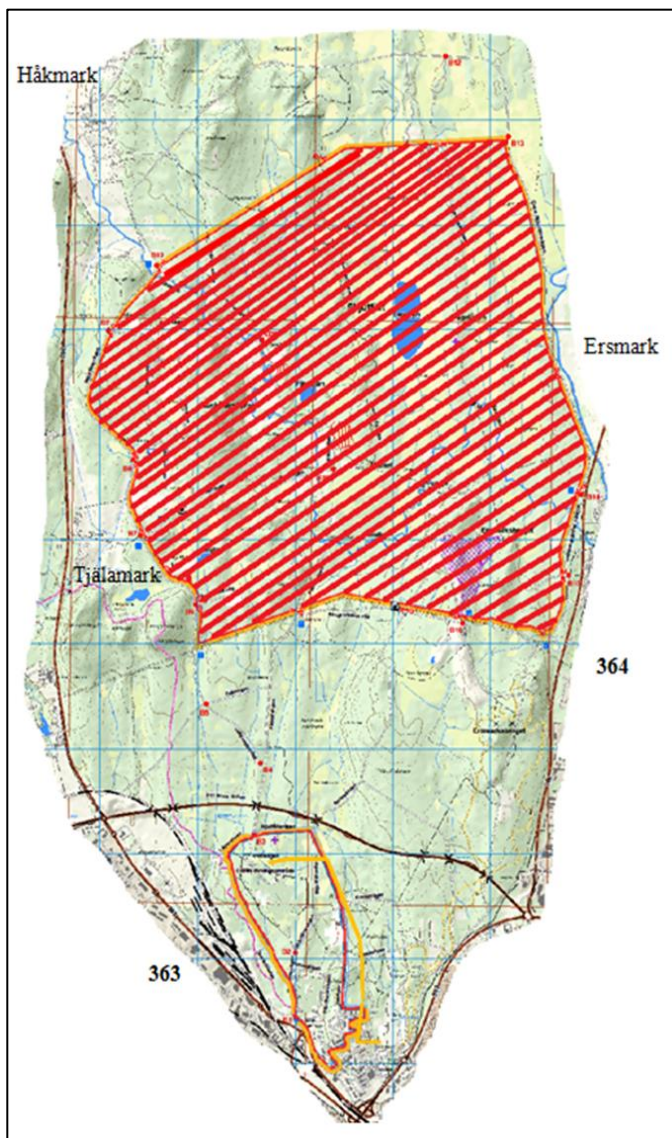

SKJUTVARNING FÖR UMEÅ SKJUTFÄLT

VECKA 02

Dag	Datum	Avlyst	Tid
Måndag	2025-01-06	NEJ	Ingen avlysning
Tisdag	2025-01-07	NEJ	Ingen avlysning
Onsdag	2025-01-08	NEJ	Ingen avlysning
Torsdag	2025-01-09	NEJ	Ingen avlysning
Fredag	2025-01-10	JA	1500-2400
Lördag	2025-01-11	JA	0000-2400
Söndag	2025-01-12	JA	0000-2400

När skjutfältet är avlyst (avspärrat) råder **Tillträdesförbud enligt 2§ Skyddslagen (2010:305)**. Brott mot skyddslagen polisanmäls. Avlysta tider enligt tabell ovan. När ingen avlysning finns gäller allemansrätten.

Det är livsfarligt att beträda skjutfältet när tillträdesförbud råder. Bommarna fälls senast 2 timmar innan farlig verksamhet påbörjas.

Notera att det kan pågå verksamhet dygnet runt på Försvarsmaktens skjutfält, övningsområden och skjutbanor, även när det inte är avspärrat, tex övningar med fordon och lös ammunition. Håll avstånd till dessa övningar.