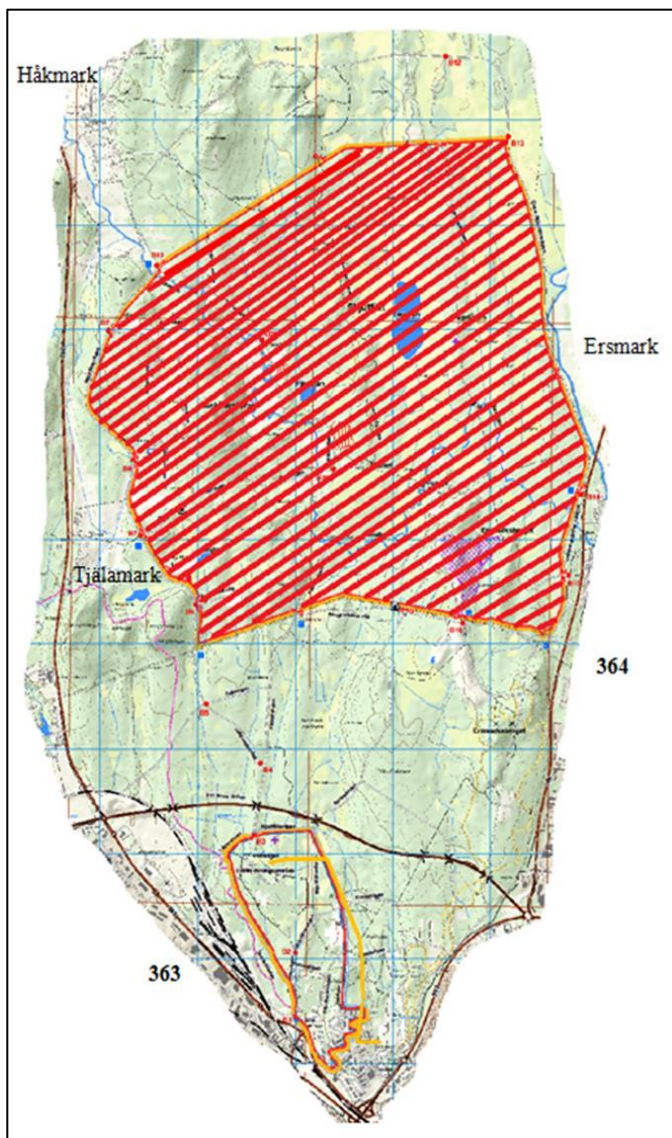

SKJUTVARNING FÖR UMEÅ SKJUTFÄLT

VECKA 09

Dag	Datum	Avlyst	Tid
Måndag	2025-02-24	NEJ	Ingen avlysning
Tisdag	2025-02-25	NEJ	Ingen avlysning
Onsdag	2025-02-26	NEJ	Ingen avlysning
Torsdag	2025-02-27	NEJ	Ingen avlysning
Fredag	2025-02-28	NEJ	Ingen avlysning
Lördag	2025-03-01	NEJ	Ingen avlysning
Söndag	2025-03-02	NEJ	Ingen avlysning

När skjutfältet är avlyst (avspärrat) råder **Tillträdesförbud enligt 2§ Skyddslagen (2010:305)**. Brott mot skyddslagen polisanmäls. Avlysta tider enligt tabell ovan. När ingen avlysning finns gäller allemansrätten.

Det är livsfarligt att beträda skjutfältet när tillträdesförbud råder. Bommarna fälls senast 2 timmar innan farlig verksamhet påbörjas.

Notera att det kan pågå verksamhet dygnet runt på Försvarsmaktens skjutfält, övningsområden och skjutbanor, även när det inte är avspärrat, tex övningar med fordon och lös ammunition. Håll avstånd till dessa övningar.