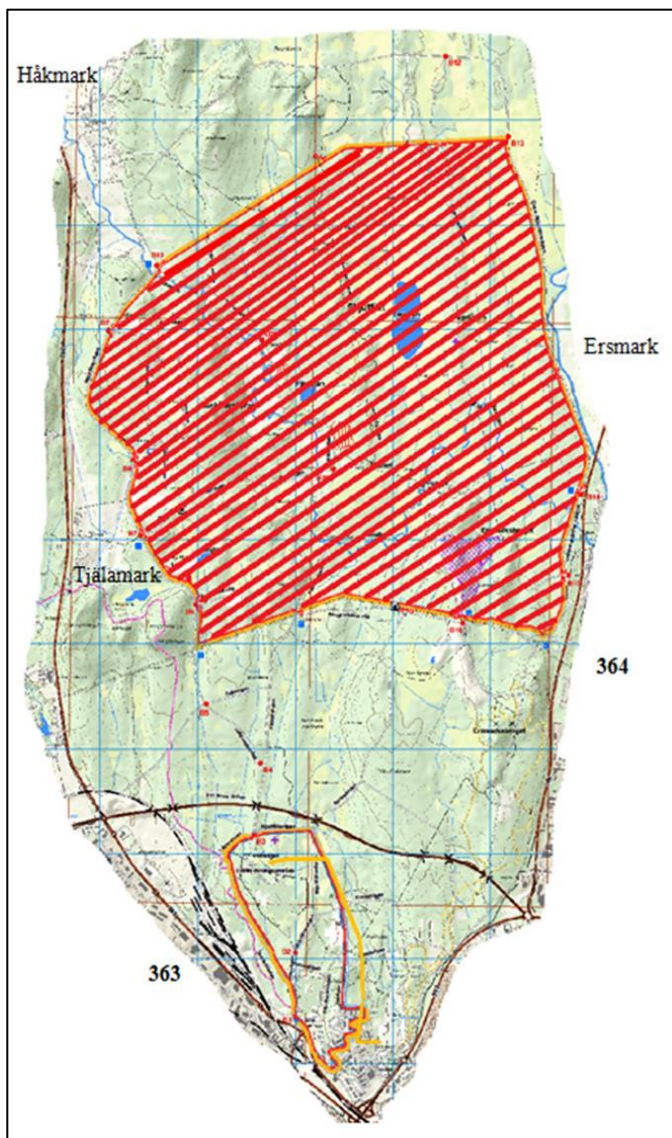

SKJUTVARNING FÖR UMEÅ SKJUTFÄLT

VECKA 12

Dag	Datum	Avlyst	Tid
Måndag	2025-03-17	NEJ	Ingen avlysning
Tisdag	2025-03-18	NEJ	Ingen avlysning
Onsdag	2025-03-19	NEJ	Ingen avlysning
Torsdag	2025-03-20	NEJ	Ingen avlysning
Fredag	2025-03-21	NEJ	Ingen avlysning
Lördag	2025-03-22	NEJ	Ingen avlysning
Söndag	2025-03-23	NEJ	Ingen avlysning

När skjutfältet är avlyst (avspärrat) råder **Tillträdesförbud enligt 2§ Skyddslagen (2010:305)**. Brott mot skyddslagen polisanmäls. Avlysta tider enligt tabell ovan. När ingen avlysning finns gäller allemansrätten.

Det är livsfarligt att beträda skjutfältet när tillträdesförbud råder. Bommarna fälls senast 2 timmar innan farlig verksamhet påbörjas.

Notera att det kan pågå verksamhet dygnet runt på Försvarsmaktens skjutfält, övningsområden och skjutbanor, även när det inte är avspärrat, tex övningar med fordon och lös ammunition. Håll avstånd till dessa övningar.