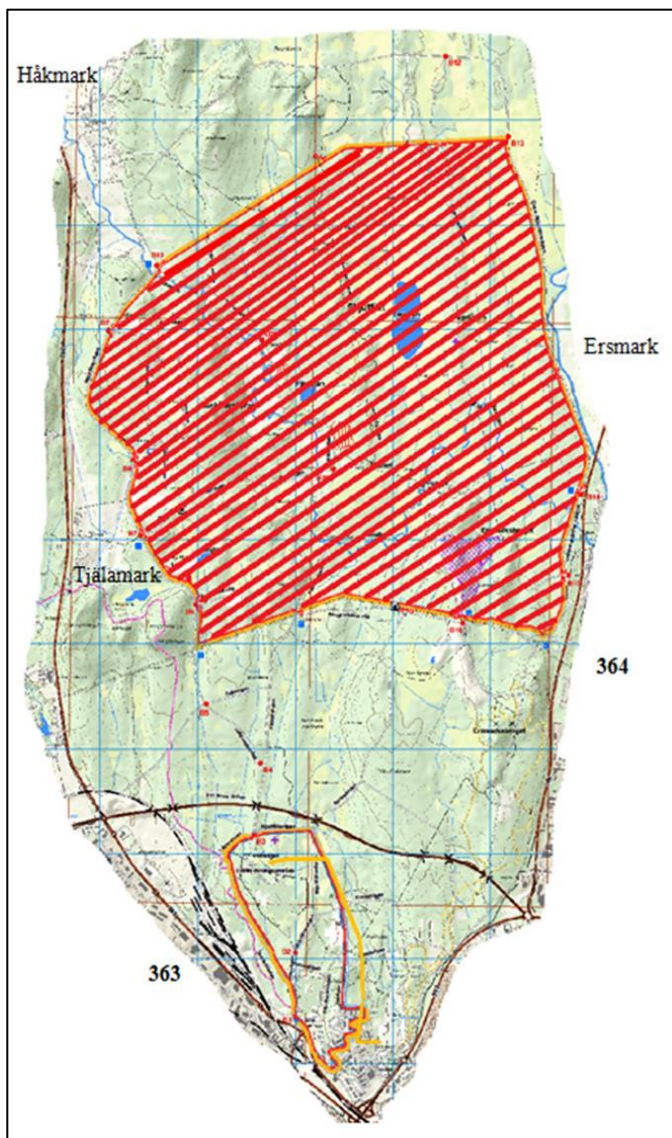

SKJUTVARNING FÖR UMEÅ SKJUTFÄLT

VECKA 14

Dag	Datum	Avlyst	Tid
Måndag	2025-03-31	JA	0000-0800
Tisdag	2025-04-01	NEJ	Ingen avlysning
Onsdag	2025-04-02	NEJ	Ingen avlysning
Torsdag	2025-04-03	NEJ	Ingen avlysning
Fredag	2025-04-04	NEJ	Ingen avlysning
Lördag	2025-04-05	NEJ	Ingen avlysning
Söndag	2025-04-06	NEJ	Ingen avlysning

När skjutfältet är avlyst (avspärrat) råder **Tillträdesförbud enligt 2§ Skyddslagen (2010:305)**. Brott mot skyddslagen polisanmäls. Avlysta tider enligt tabell ovan. När ingen avlysning finns gäller allemansrätten.

Det är livsfarligt att beträda skjutfältet när tillträdesförbud råder. Bommarna fälls senast 2 timmar innan farlig verksamhet påbörjas.

Notera att det kan pågå verksamhet dygnet runt på Försvarsmaktens skjutfält, övningsområden och skjutbanor, även när det inte är avspärrat, tex övningar med fordon och lös ammunition. Håll avstånd till dessa övningar.