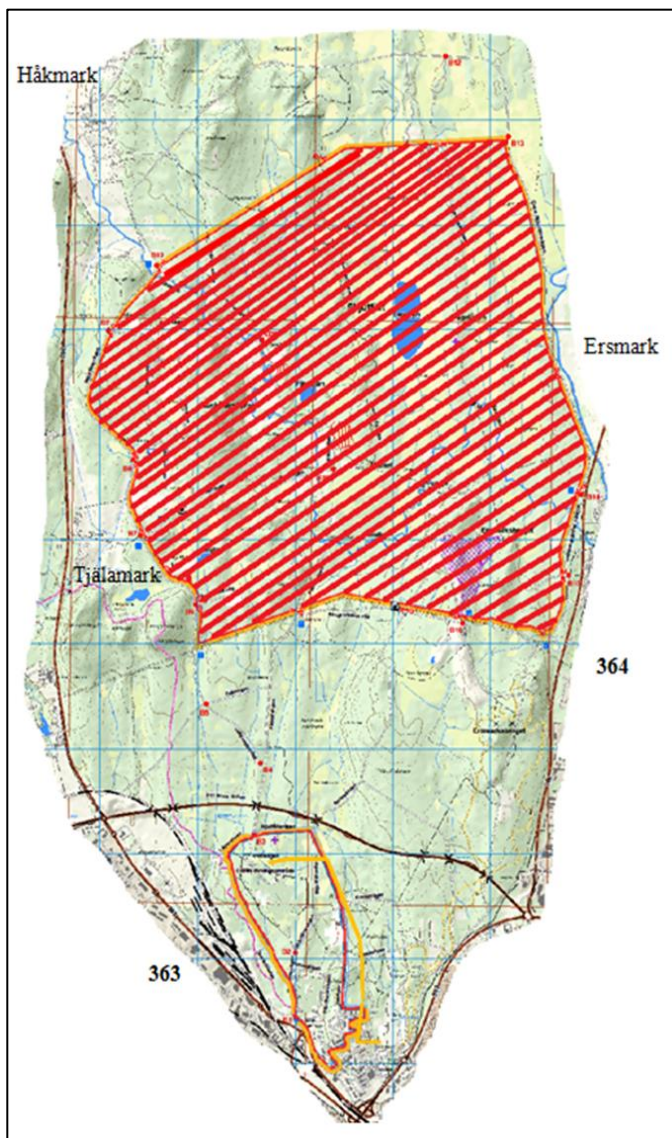

**SKJUTVARNING FÖR UMEÅ SKJUTFÄLT**

**VECKA 52**

Dag	Datum	Avlyst	Tid
Måndag	2024-12-23	Nej	Ingen avlysning
Tisdag	2024-12-24	Nej	Ingen avlysning
Onsdag	2024-12-25	Nej	Ingen avlysning
Torsdag	2024-12-26	Nej	Ingen avlysning
Fredag	2024-12-27	Nej	Ingen avlysning
Lördag	2024-12-28	Nej	Ingen avlysning
Söndag	2024-12-29	Nej	Ingen avlysning

När skjutfältet är avlyst (avspärrat) råder **Tillträdesförbud enligt 2§ Skyddslagen (2010:305)**. Brott mot skyddslagen polisanmäls. Avlysta tider enligt tabell ovan. När ingen avlysning finns gäller allemansrätten.

Det är livsfarligt att beträda skjutfältet när tillträdesförbud råder. Bommarna fälls senast 2 timmar innan farlig verksamhet påbörjas.

Notera att det kan pågå verksamhet dygnet runt på Försvarsmaktens skjutfält, övningsområden och skjutbanor, även när det inte är avspärrat, tex övningar med fordon och lös ammunition. Håll avstånd till dessa övningar.