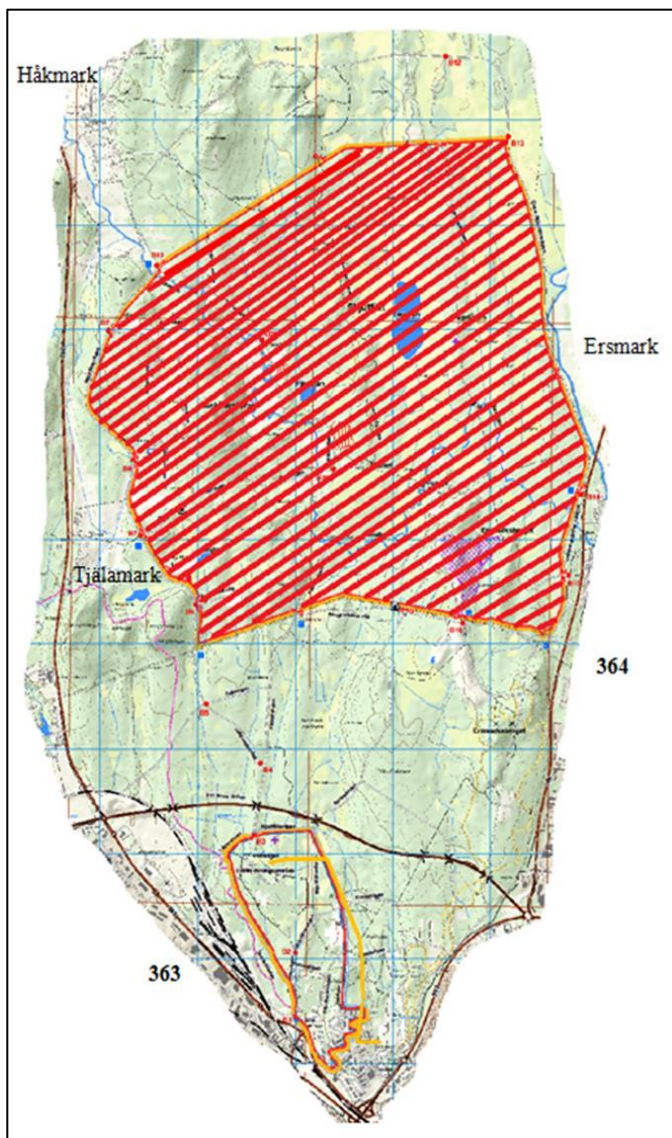

SKJUTVARNING FÖR UMEÅ SKJUTFÄLT

VECKA 08

Dag	Datum	Avlyst	Tid
Måndag	2025-02-17	JA	0000-0900
Tisdag	2025-02-18	NEJ	Ingen avlysning
Onsdag	2025-02-19	NEJ	Ingen avlysning
Torsdag	2025-02-20	NEJ	Ingen avlysning
Fredag	2025-02-21	NEJ	Ingen avlysning
Lördag	2025-02-22	NEJ	Ingen avlysning
Söndag	2025-02-23	NEJ	Ingen avlysning

När skjutfältet är avlyst (avspärrat) råder **Tillträdesförbud enligt 2§ Skyddslagen (2010:305)**. Brott mot skyddslagen polisanmäls. Avlysta tider enligt tabell ovan. När ingen avlysning finns gäller allemansrätten.

Det är livsfarligt att beträda skjutfältet när tillträdesförbud råder. Bommarna fälls senast 2 timmar innan farlig verksamhet påbörjas.

Notera att det kan pågå verksamhet dygnet runt på Försvarsmaktens skjutfält, övningsområden och skjutbanor, även när det inte är avspärrat, tex övningar med fordon och lös ammunition. Håll avstånd till dessa övningar.