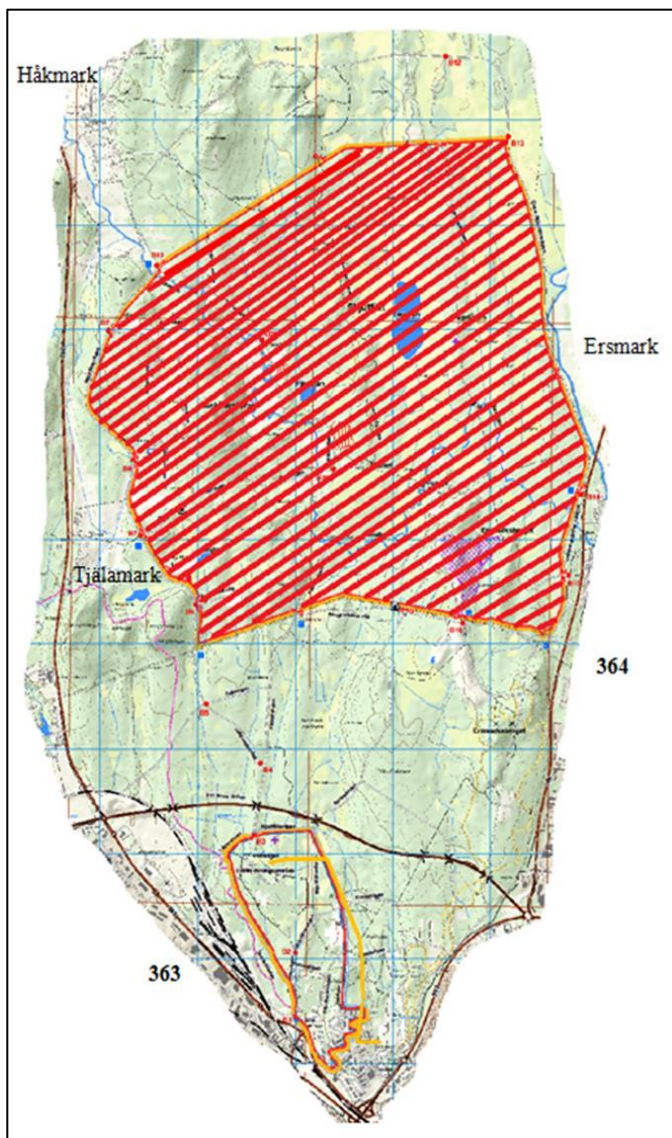

SKJUTVARNING FÖR UMEÅ SKJUTFÄLT

VECKA 03

Dag	Datum	Avlyst	Tid
Måndag	2025-01-13	JA	0000-2400
Tisdag	2025-01-14	JA	0000-2400
Onsdag	2025-01-15	JA	0000-0900
Torsdag	2025-01-16	NEJ	Ingen avlysning
Fredag	2025-01-17	NEJ	Ingen avlysning
Lördag	2025-01-18	NEJ	Ingen avlysning
Söndag	2025-01-19	NEJ	Ingen avlysning

När skjutfältet är avlyst (avspärrat) råder **Tillträdesförbud enligt 2§ Skyddslagen (2010:305)**. Brott mot skyddslagen polisanmäls. Avlysta tider enligt tabell ovan. När ingen avlysning finns gäller allemansrätten.

Det är livsfarligt att beträda skjutfältet när tillträdesförbud råder. Bommarna fälls senast 2 timmar innan farlig verksamhet påbörjas.

Notera att det kan pågå verksamhet dygnet runt på Försvarsmaktens skjutfält, övningsområden och skjutbanor, även när det inte är avspärrat, tex övningar med fordon och lös ammunition. Håll avstånd till dessa övningar.