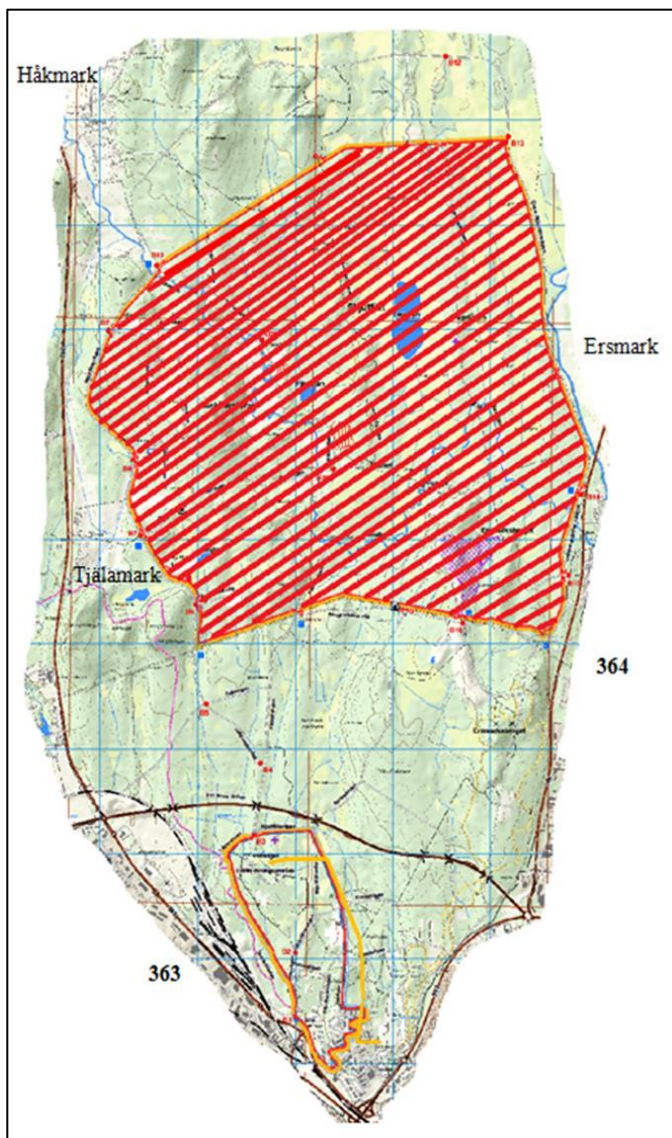

SKJUTVARNING FÖR UMEÅ SKJUTFÄLT

VECKA 04

Dag	Datum	Avlyst	Tid
Måndag	2025-01-20	JA	0900-2400
Tisdag	2025-01-21	JA	0000-2400
Onsdag	2025-01-22	JA	0000-2400
Torsdag	2025-01-23	JA	0000-2400
Fredag	2025-01-24	JA	0000-0900
Lördag	2025-01-25	NEJ	Ingen avlysning
Söndag	2025-01-26	NEJ	Ingen avlysning

När skjutfältet är avlyst (avspärrat) råder **Tillträdesförbud enligt 2§ Skyddslagen (2010:305)**. Brott mot skyddslagen polisanmäls. Avlysta tider enligt tabell ovan. När ingen avlysning finns gäller allemansrätten.

Det är livsfarligt att beträda skjutfältet när tillträdesförbud råder. Bommarna fälls senast 2 timmar innan farlig verksamhet påbörjas.

Notera att det kan pågå verksamhet dygnet runt på Försvarsmaktens skjutfält, övningsområden och skjutbanor, även när det inte är avspärrat, tex övningar med fordon och lös ammunition. Håll avstånd till dessa övningar.