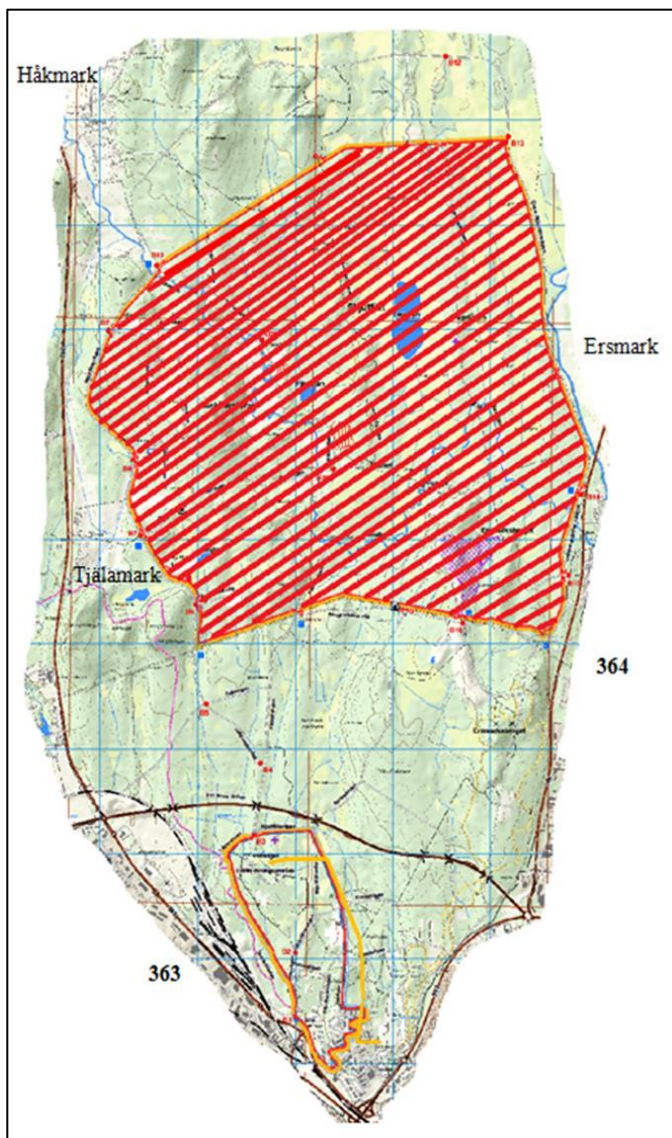

SKJUTVARNING FÖR UMEÅ SKJUTFÄLT

VECKA 05

Dag	Datum	Avlyst	Tid
Måndag	2025-01-27	JA	0900-2400
Tisdag	2025-01-28	JA	0000-2400
Onsdag	2025-01-29	JA	0000-2400
Torsdag	2025-01-30	JA	0000-2400
Fredag	2025-01-31	JA	0000-2400
Lördag	2025-02-01	JA	0000-2400
Söndag	2025-02-02	JA	0000-2400

När skjutfältet är avlyst (avspärrat) råder **Tillträdesförbud enligt 2§ Skyddslagen (2010:305)**. Brott mot skyddslagen polisanmäls. Avlysta tider enligt tabell ovan. När ingen avlysning finns gäller allemansrätten.

Det är livsfarligt att beträda skjutfältet när tillträdesförbud råder. Bommarna fälls senast 2 timmar innan farlig verksamhet påbörjas.

Notera att det kan pågå verksamhet dygnet runt på Försvarsmaktens skjutfält, övningsområden och skjutbanor, även när det inte är avspärrat, tex övningar med fordon och lös ammunition. Håll avstånd till dessa övningar.

På skjutfältet kan du hitta ammunitionsskrot och delar av projektiler. Dessa kan innehålla oexploderade delar. **RÖR INGA UPPHITTADE OBJEKT!**