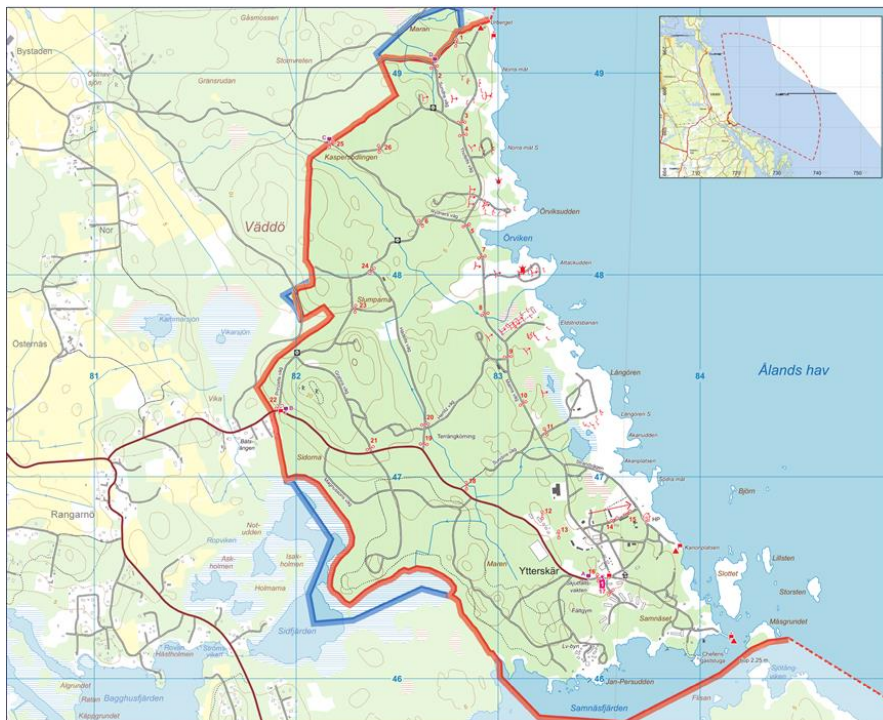

## TILLTRÄDESFÖRBUD

### Väddö skjutfält

Avser perioden: 2025-03-17 till 2025-03-23.

### Tillträdesförbud till skjutfältet råder under hela dygnet mellan:

<b>Börjar</b>	måndag den 3 februari	Klockan 08:00	
<b>Slutar</b>	fredag den 11 april	Klockan 12:00	
Risk till sjöss			
Dag	Datum	Klockan	Risk över vatten
Måndag	17/3		Annan farlig verksamhet
Tisdag	18/3		Annan farlig verksamhet
Onsdag	19/3		Annan farlig verksamhet
Torsdag	20/3		Annan farlig verksamhet
Fredag	21/3		Annan farlig verksamhet
Lördag	22/3		Annan farlig verksamhet
Söndag	23/3		Annan farlig verksamhet