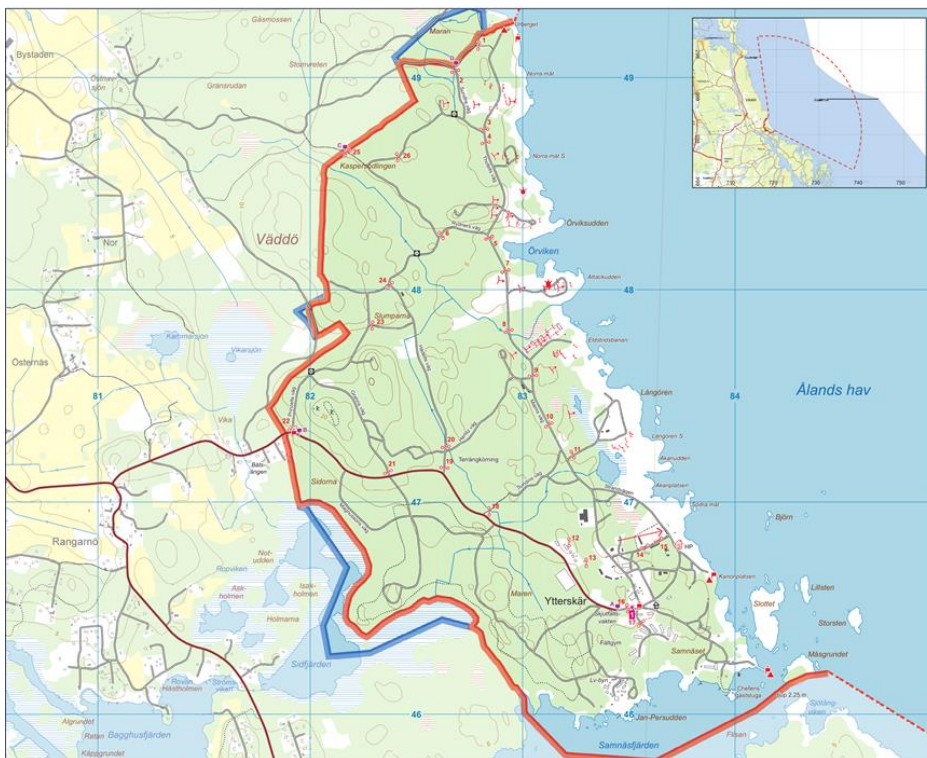

# TILLTRÄDESFÖRBUD

## Vaddö skjutfält

Avser perioden: 2025-03-24 till 2025-03-30.

### Tillträdesförbud till skjutfältet råder under hela dygnet mellan:

<b>Börjar</b>	måndag den 3 februari	Klockan 08:00
<b>Slutar</b>	fredag den 11 april	Klockan 12:00
Risk till sjöss		
Dag	Datum	Klockan
Måndag	31/3	08:00-16:00
Tisdag	1/4	08:00-16:00
Onsdag	2/4	5000 m / 3 NM
Torsdag	3/4	5000 m / 3 NM
Fredag	4/4	Annan farlig verksamhet
Lördag	5/4	Annan farlig verksamhet
Söndag	6/4	Annan farlig verksamhet