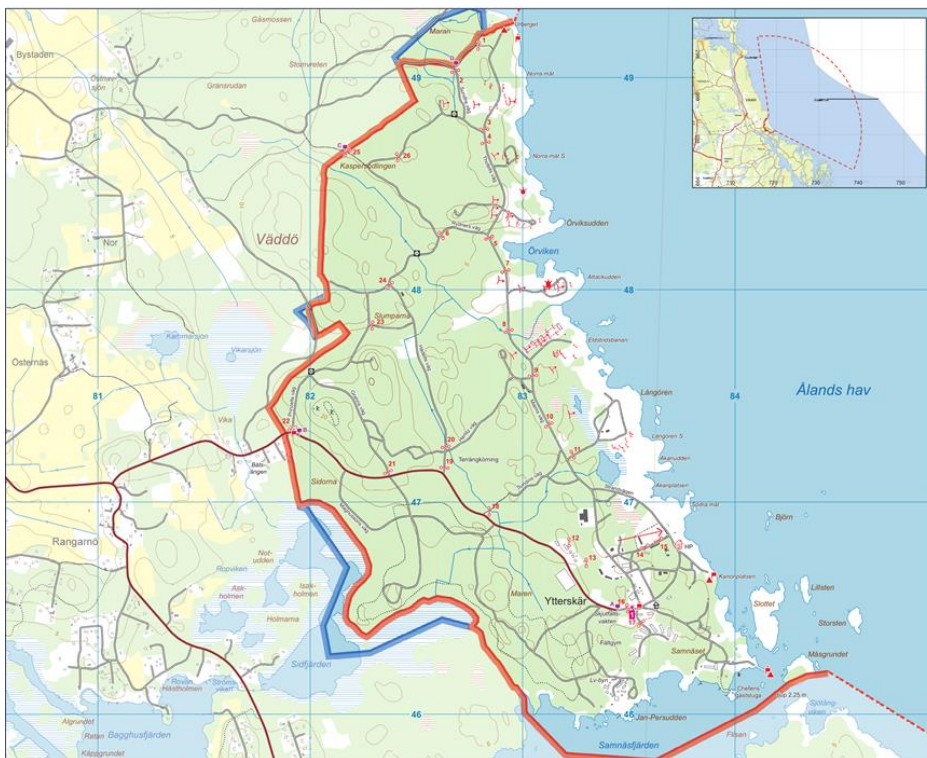

TILLTRÄDESFÖRBUD

Väddö skjutfält

Avser perioden: 2025-03-24 till 2025-03-30.

Aktuellt tillträdesförbud gäller område 1 och 2

Observera att verksamheten kan ändras med kort varsel. Det är alltid informationstavlorna och vägbommarna som gäller i första hand.

Tillträdesförbud till skjutfältet råder under hela dygnet mellan:

Börjar	måndag den 3 februari	Klockan 08:00	
Slutar	fredag den 11 april	Klockan 12:00	
Risk till sjöss			
Dag	Datum	Klockan	Risk över vatten
Måndag	24/3	Annan farlig verksamhet	
Tisdag	25/3	Annan farlig verksamhet	
Onsdag	26/3	08:00-16:00	5000 m / 3 NM
Torsdag	27/3	08:00-16:00	5000 m / 3 NM
Fredag	28/3	08:00-16:00	5000 m / 3 NM
Lördag	29/3	Annan farlig verksamhet	
Söndag	30/3	Annan farlig verksamhet	