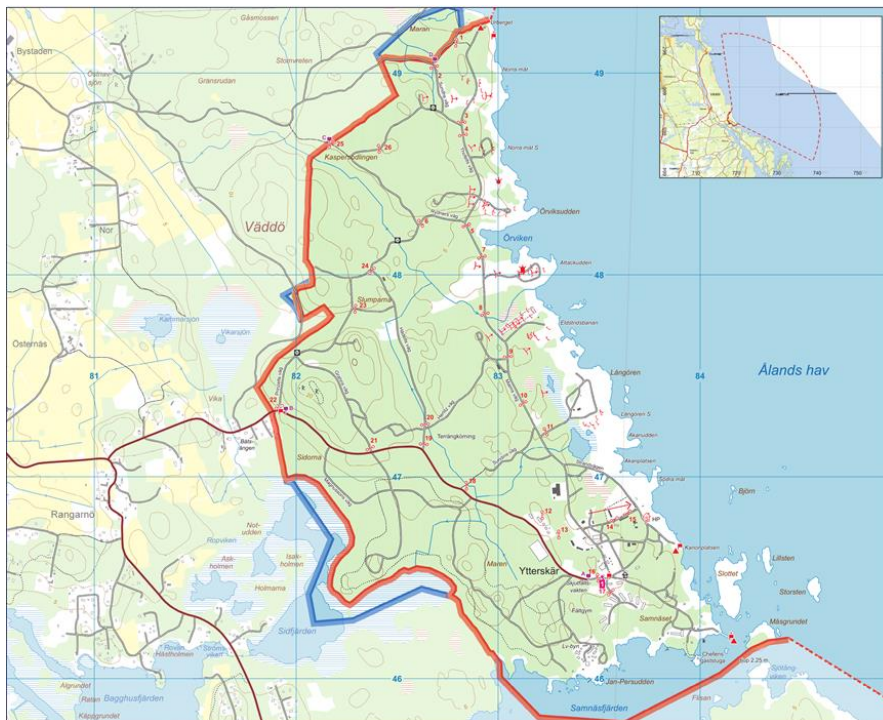

TILLTRÄDESFÖRBUD

Väddö skjutfält

Avser perioden: 2025-01-27 till 2025-02-02.

Se aktuellt tillträdesförbud nedan

Observera att verksamheten kan ändras med kort varsel. Det är alltid informationstavlorna och vägbommarna som gäller i första hand.

LIVSFARLIGT att vidröra ammunition (projektiler o dyl.). Passera aldrig en nedfälld bom, det kan innebära LIVSFARA. En bom kan vara fälld även då tillträdesförbud inte råder men även då är tillträde förbjudet.

INGET TILLTRÄDESFÖRBUD RÅDER UNDER PERIODEN

Permanent tillträdesförbud råder inom lägerområdet