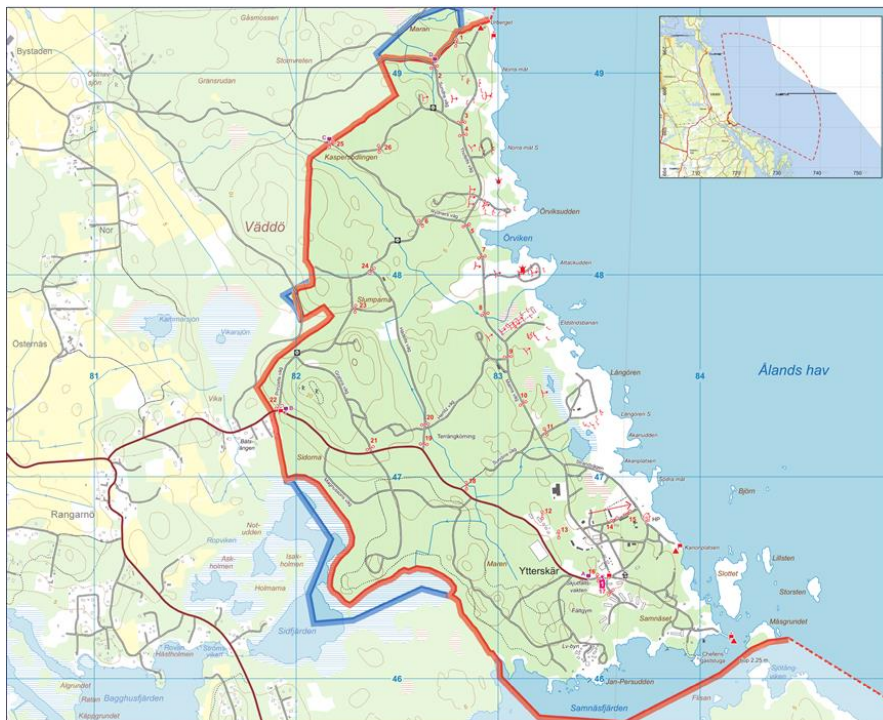

## TILLTRÄDESFÖRBUD

### Väddö skjutfält

Avser perioden: 2025-02-17 till 2025-02-23.

#### Tillträdesförbud till skjutfältet råder under hela dygnet mellan:

<b>Börjar</b>	måndag den 10 februari	Klockan 08:00	
<b>Slutar</b>	tisdag den 25 februari	Klockan 08:00	
Risk till sjöss			
Dag	Datum	Klockan	Risk över vatten
Måndag	17/2	Annan farlig verksamhet	
Tisdag	18/2	Annan farlig verksamhet	
Onsdag	19/2	Annan farlig verksamhet	
Torsdag	20/2	Annan farlig verksamhet	
Fredag	21/2	Annan farlig verksamhet	
Lördag	22/2	09:00-17:00	5000 m / 3NM
Söndag	23/2	Annan farlig verksamhet	