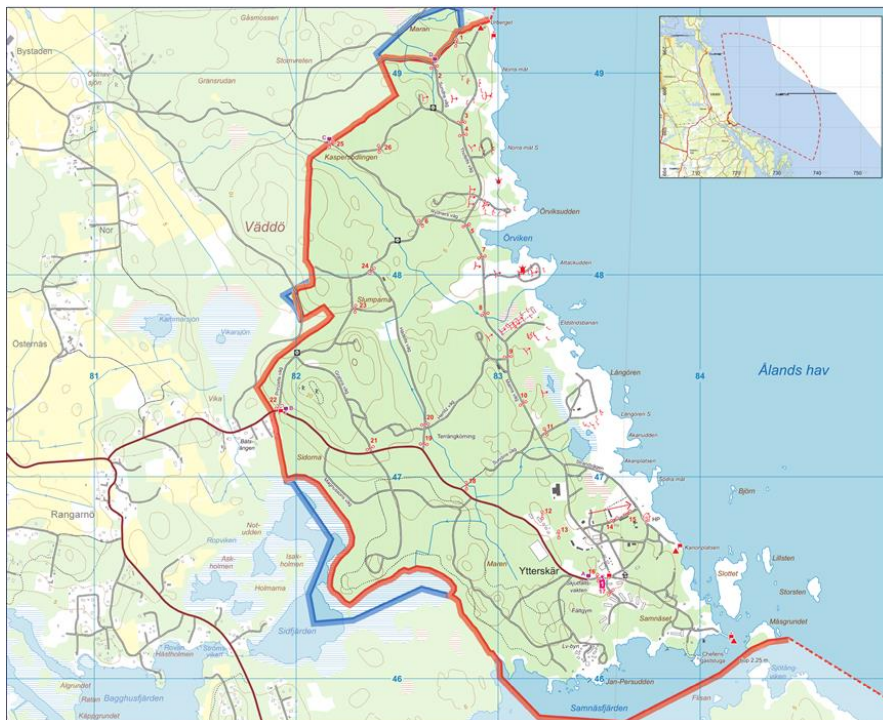

TILLTRÄDES FÖRBUD

Väddö skjutfält

Avser perioden: 2025-02-24 till 2025-03-02.

Aktuellt tillträdesförbud gäller område 1

Observera att verksamheten kan ändras med kort varsel. Det är alltid informationstavlor och vägbommarna som gäller i första hand.

Tillträdesförbud till skjutfältet råder under hela dygnet mellan:

Börjar	måndag den 10 februari	Klockan 08:00
Slutar	tisdag den 25 februari	Klockan 08:00
Risk till sjöss		
Dag	Datum	Klockan
Måndag	24/2	Annan farlig verksamhet
Tisdag	25/2	Annan farlig verksamhet
Onsdag	26/2	
Torsdag	27/2	
Fredag	28/2	
Lördag	1/3	
Söndag	2/3	