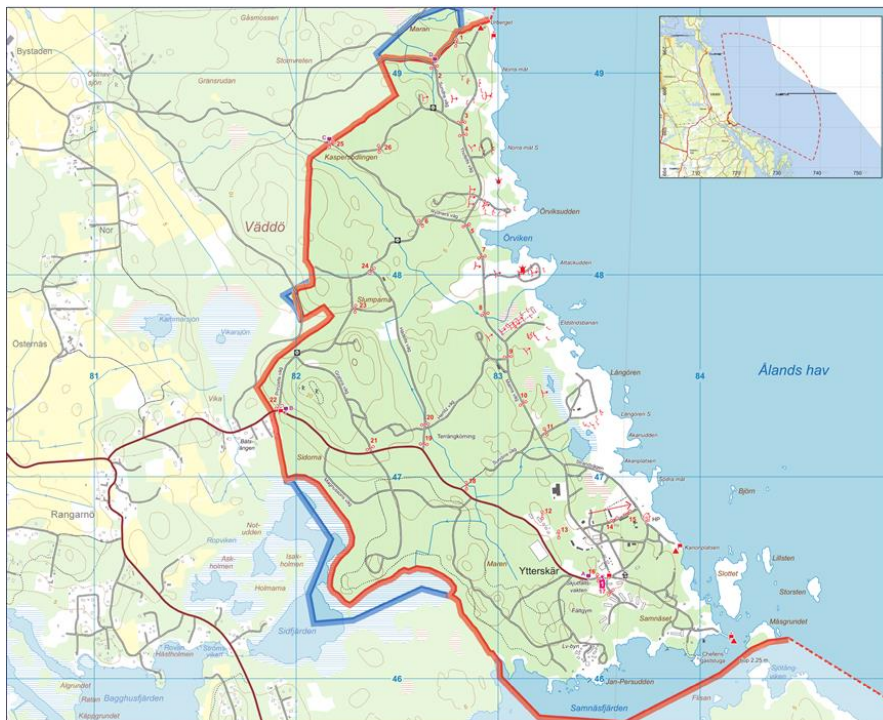

TILLTRÄDESFÖRBUD

Väddö skjutfält

Avser perioden: 2024-09-02 till 2024-09-08.

Se aktuellt tillträdesförbud nedan

Observera att verksamheten kan ändras med kort varsel. Det är alltid informationstavlor och vägbommarna som gäller i första hand.

Tillträdesförbud till skjutfältet råder under hela dygnet mellan:

Börjar	torsdag den 15 augusti	Klockan 08:00
Slutar	söndag den 8 september	Klockan 24:00

Tillträdesförbud till sjöss

Dag	Datum	Klockan	Risk över vatten
Måndag	2/9	08:00-20:30	5000 m / 3NM
Tisdag	3/9	Annan farlig verksamhet	
Onsdag	4/9	09:00-17:00	5000 m / 3NM
Torsdag	5/9	09:00-17:00	5000 m / 3NM
Fredag	6/9	09:00-17:00	5000 m / 3NM
Lördag	7/9	09:00-17:00	5000 m / 3NM
Söndag	8/9	Annan farlig verksamhet	