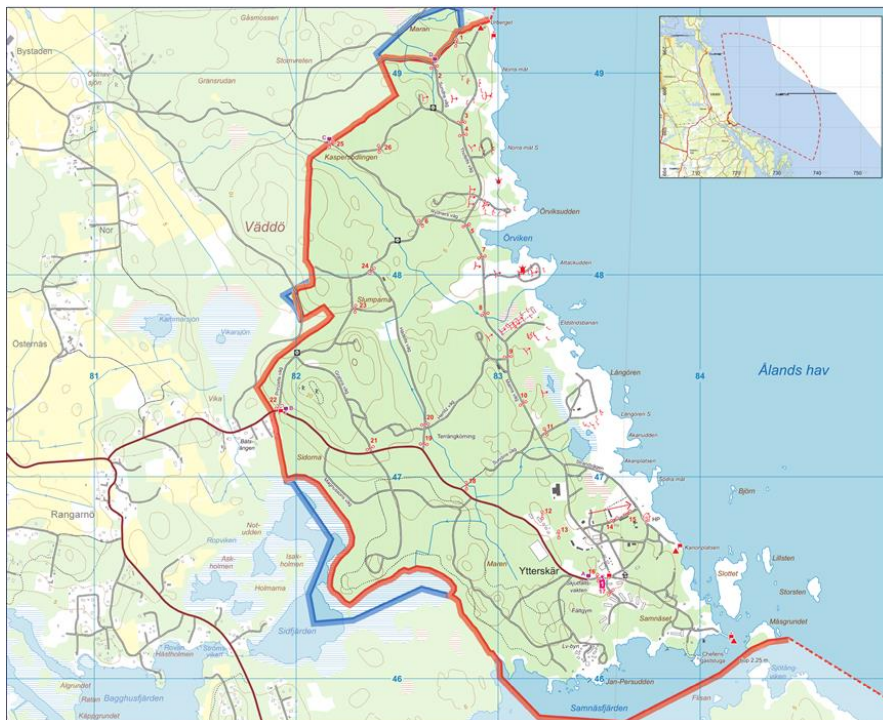

TILLTRÄDESFÖRBUD

Väddö skjutfält

Avser perioden: 2024-11-04 till 2024-11-10.

Se aktuellt tillträdesförbud nedan

Observera att verksamheten kan ändras med kort varsel. Det är alltid informationstavlorna och vägbommarna som gäller i första hand.

Tillträdesförbud till skjutfältet råder under hela dygnet mellan:

Börjar	måndag den 4 november	Klockan 08:00	
Slutar	tisdag den 5 november	Klockan 17:00	
Risk till sjöss			
Dag	Datum	Klockan	Risk över vatten
Måndag	4/11	08:00-16:00	5000 m / 3NM
Tisdag	5/11	08:00-16:00	5000 m / 3NM
Onsdag	6/11		
Torsdag	7/11		
Fredag	8/11		
Lördag	9/11		
Söndag	10/11		