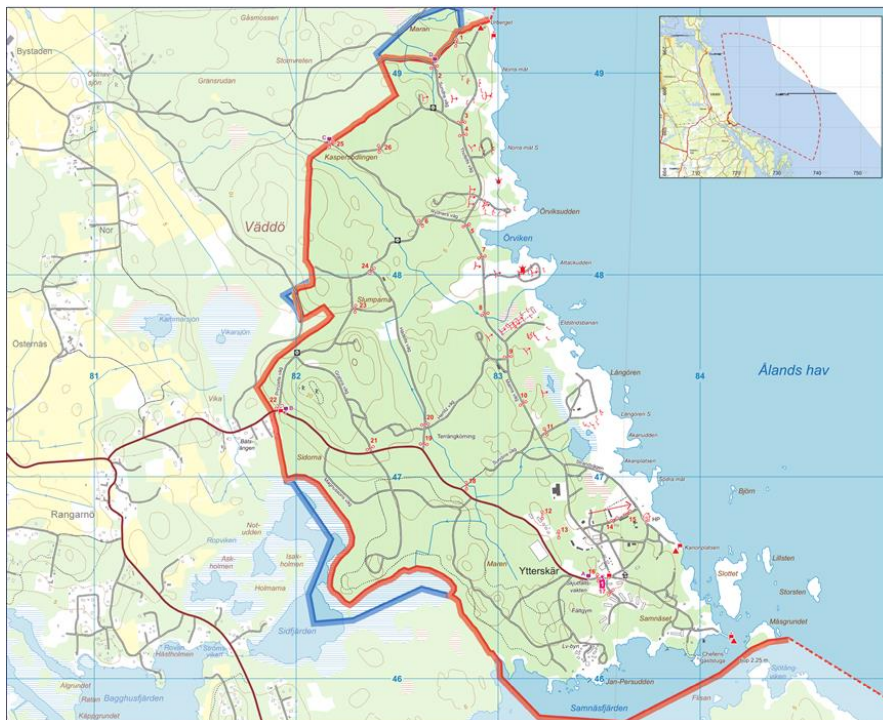

TILLTRÄDESFÖRBUD

Väddö skjutfält

Avser perioden: 2024-11-18 till 2024-11-24.

Se aktuellt tillträdesförbud nedan

Observera att verksamheten kan ändras med kort varsel. Det är alltid informationstavlorna och vägbommarna som gäller i första hand.

INGET TILLTRÄDESFÖRBUD RÅDER UNDER PERIODEN

Permanent tillträdesförbud råder inom lägerområdet