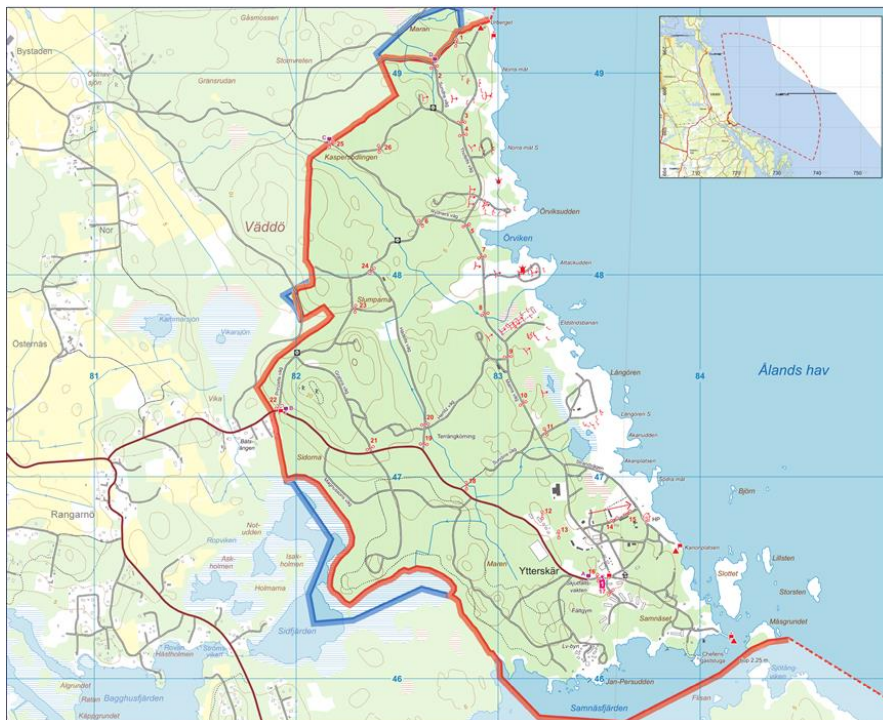

TILLTRÄDESFÖRBUD

Väddö skjutfält

Avser perioden: 2024-11-25 till 2024-12-01.

Se aktuellt tillträdesförbud nedan

Observera att verksamheten kan ändras med kort varsel. Det är alltid informationstavlorna och vägbommarna som gäller i första hand.

LIVSFARLIGT att vidröra ammunition (projektiler o dyl.). Passera aldrig en nedfälld bom, det kan innebära LIVSFARA. En bom kan vara fälld även då tillträdesförbud inte råder men även då är tillträde förbjudet.

INGET TILLTRÄDESFÖRBUD RÅDER UNDER PERIODEN

Permanent tillträdesförbud råder inom lägerområdet